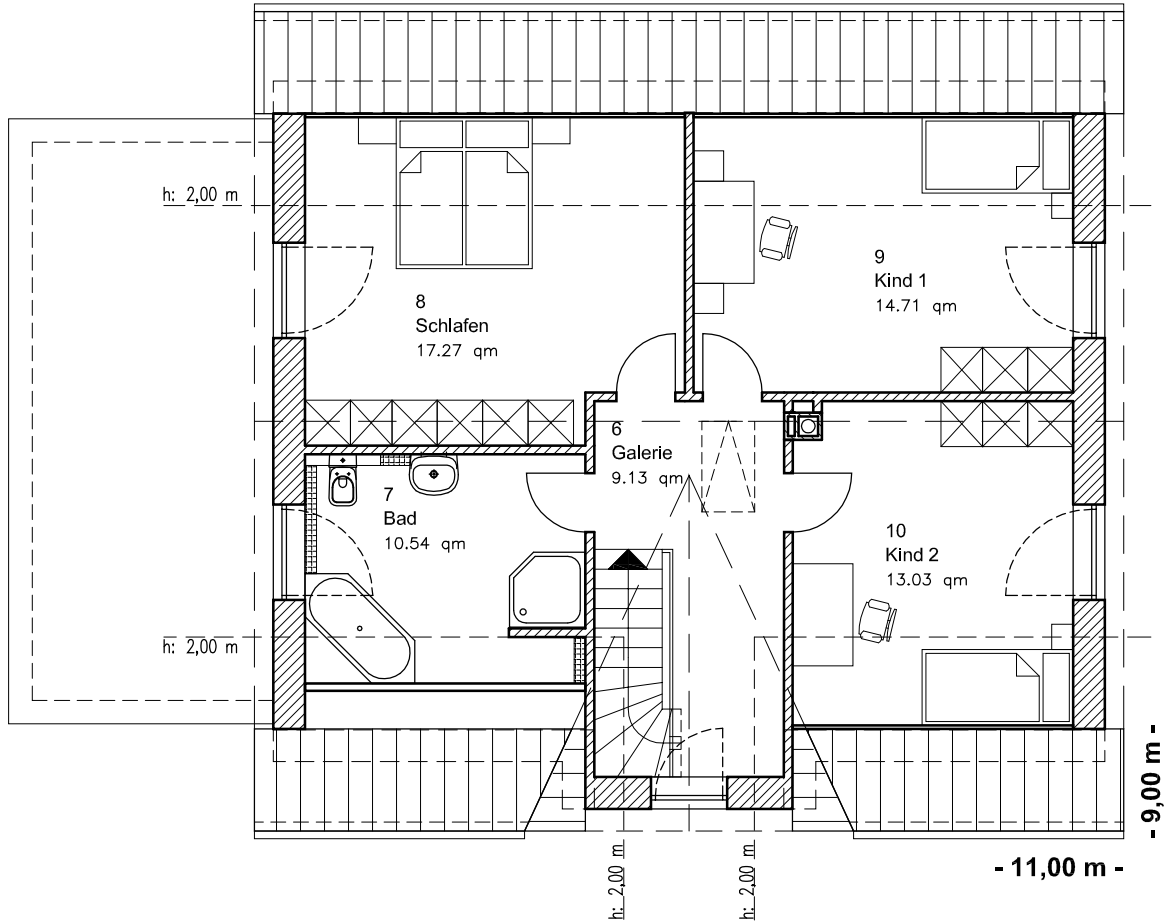

EG 79,22 m²

Die Zeichnung enthält Sonderausstattungen !

Maßstab: 1:100

Die Zeichnung enthält Sonderausstattungen !

Maßstab: 1:200

Die Zeichnung enthält Sonderausstattungen !

Maßstab: 1:200

2.2.7

Friesenhaus 155

TEAM
MASSIVHAUS

Team Massivhaus GmbH

Hollerstraße 128 · Tel.: 04331/33110-0

24782 Büdelsdorf · Fax: 04331/33110-9

www.team-massivhaus.de

DACHGESCHOSS

DG 64,68 m²
Gesamt 143,90 m²

Die Zeichnung enthält Sonderausstattungen !

Maßstab: 1:100

Die Zeichnung enthält Sonderausstattungen !

Maßstab: 1:200

Die Zeichnung enthält Sonderausstattungen !

Maßstab: 1:200