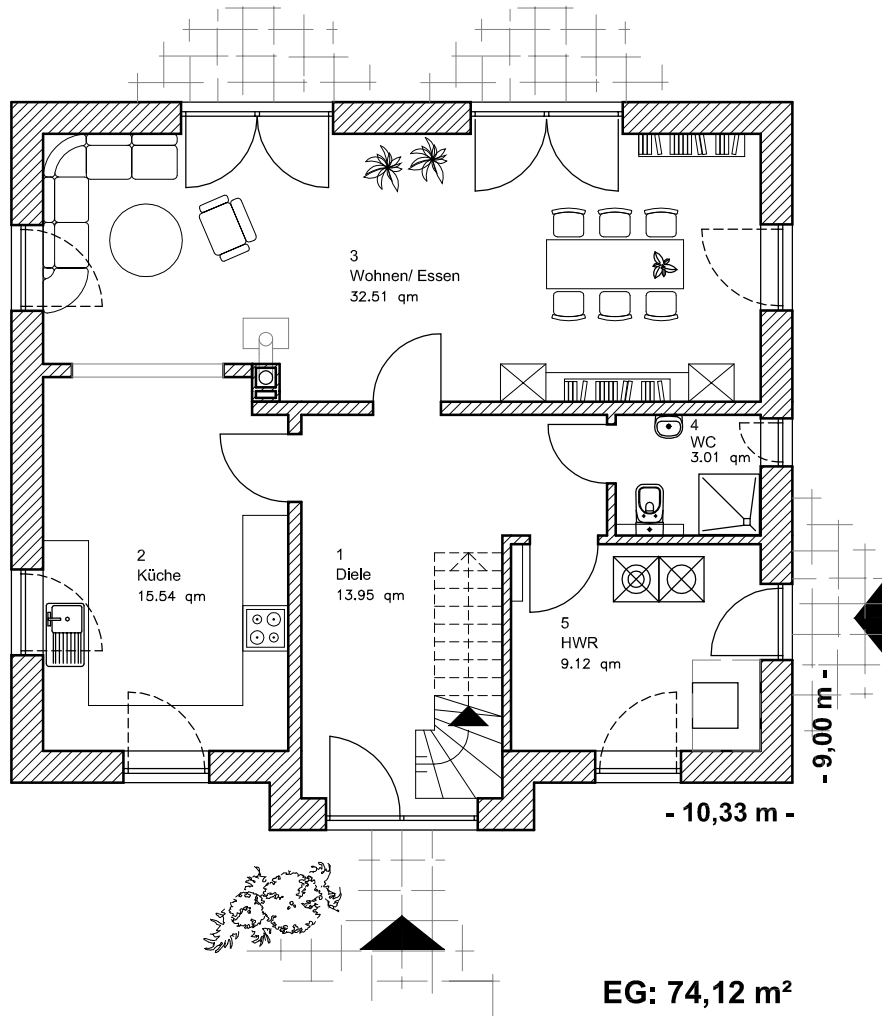

# ERDGESCHOSS

Die Zeichnung enthält Sonderausstattungen !

Maßstab: 1:100

Die Zeichnung enthält Sonderausstattungen !

Maßstab: 1:200

Die Zeichnung enthält Sonderausstattungen !

Maßstab: 1:200

2.2.6

# DACHGESCHOSS

**DG 60,38 m<sup>2</sup>**  
**Gesamt 134,50 m<sup>2</sup>**

Die Zeichnung enthält Sonderausstattungen !

Maßstab: 1:100

Die Zeichnung enthält Sonderausstattungen !

Maßstab: 1:200

Die Zeichnung enthält Sonderausstattungen !

Maßstab: 1:200