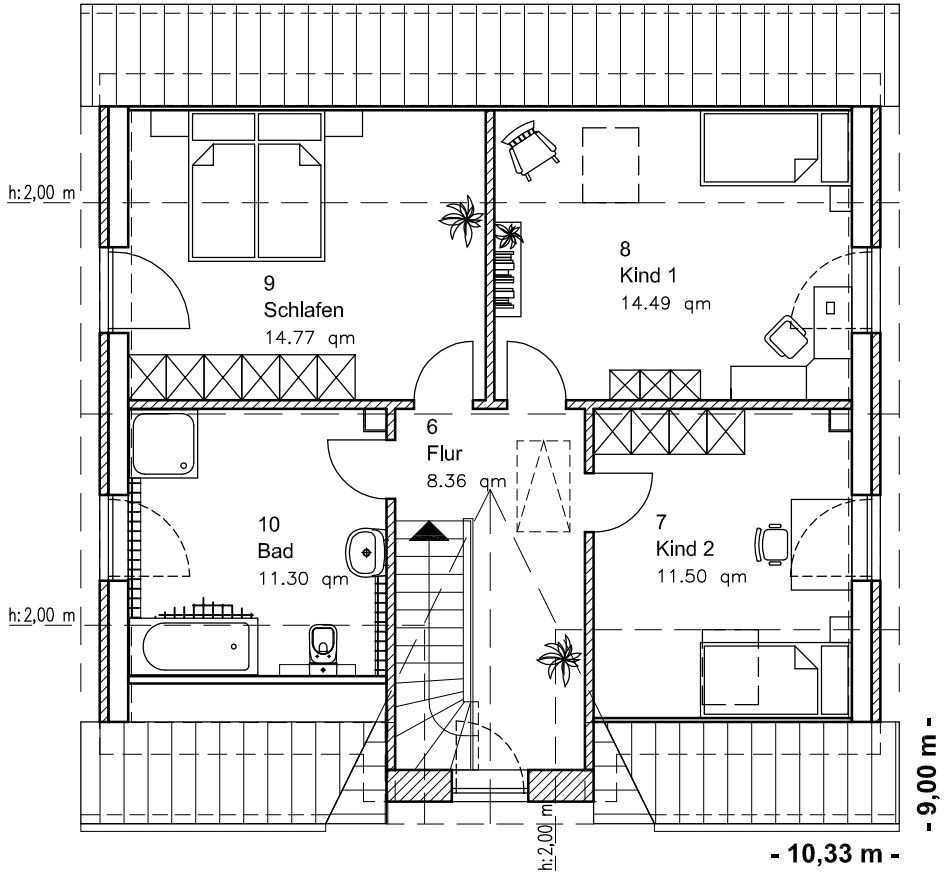

EG 75,21 m²

Die Zeichnung enthält Sonderausstattungen !

Maßstab: 1:100

Die Zeichnung enthält Sonderausstattungen !

Maßstab: 1:200

Die Zeichnung enthält Sonderausstattungen !

Maßstab: 1:200

2.2.3

Friesenhaus 155

TEAM
MASSIVHAUS

Team Massivhaus GmbH

Hollerstraße 128 · Tel.: 04331/33110-0

24782 Büdelsdorf · Fax: 04331/33110-9

www.team-massivhaus.de

DACHGESCHOSS

DG 60,44 m²
Gesamt 135,65 m²

Die Zeichnung enthält Sonderausstattungen !

Maßstab: 1:100

Die Zeichnung enthält Sonderausstattungen !

Maßstab: 1:200

Die Zeichnung enthält Sonderausstattungen !

Maßstab: 1:200