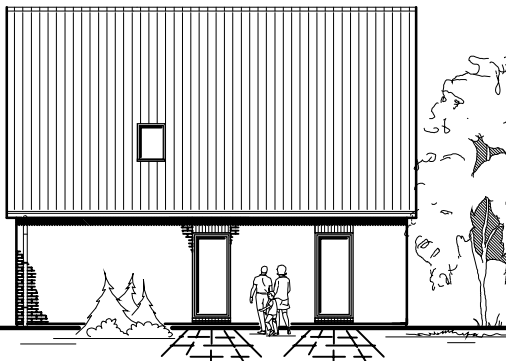

Friesenhaus 155

TEAM
MASSIVHAUS

Team Massivhaus GmbH

Hollerstraße 128 · Tel.: 04331/33110-0

24782 Büdelsdorf · Fax: 04331/33110-9

www.team-massivhaus.de

DACHGESCHOSS

DG 60,44 m²
Gesamt 135,65 m²

Die Zeichnung enthält Sonderausstattungen !

Maßstab: 1:100

Die Zeichnung enthält Sonderausstattungen !

Maßstab: 1:200

Die Zeichnung enthält Sonderausstattungen !

Maßstab: 1:200