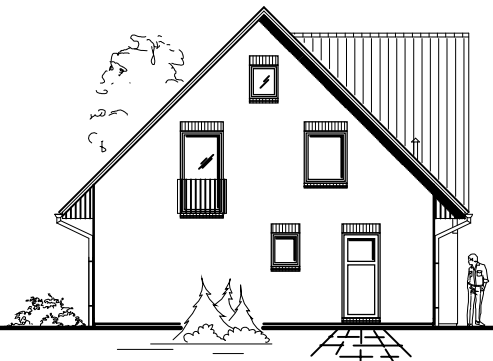

Friesenhaus 155

TEAM
MASSIVHAUS

Team Massivhaus GmbH

Hollerstraße 128 · Tel.: 04331/33110-0

24782 Büdelsdorf · Fax: 04331/33110-9

www.team-massivhaus.de

DACHGESCHOSS

DG 60,44 m²
Gesamt 135,65 m²

Die Zeichnung enthält Sonderausstattungen !

Maßstab: 1:100

Die Zeichnung enthält Sonderausstattungen !

Maßstab: 1:200

Die Zeichnung enthält Sonderausstattungen !

Maßstab: 1:200