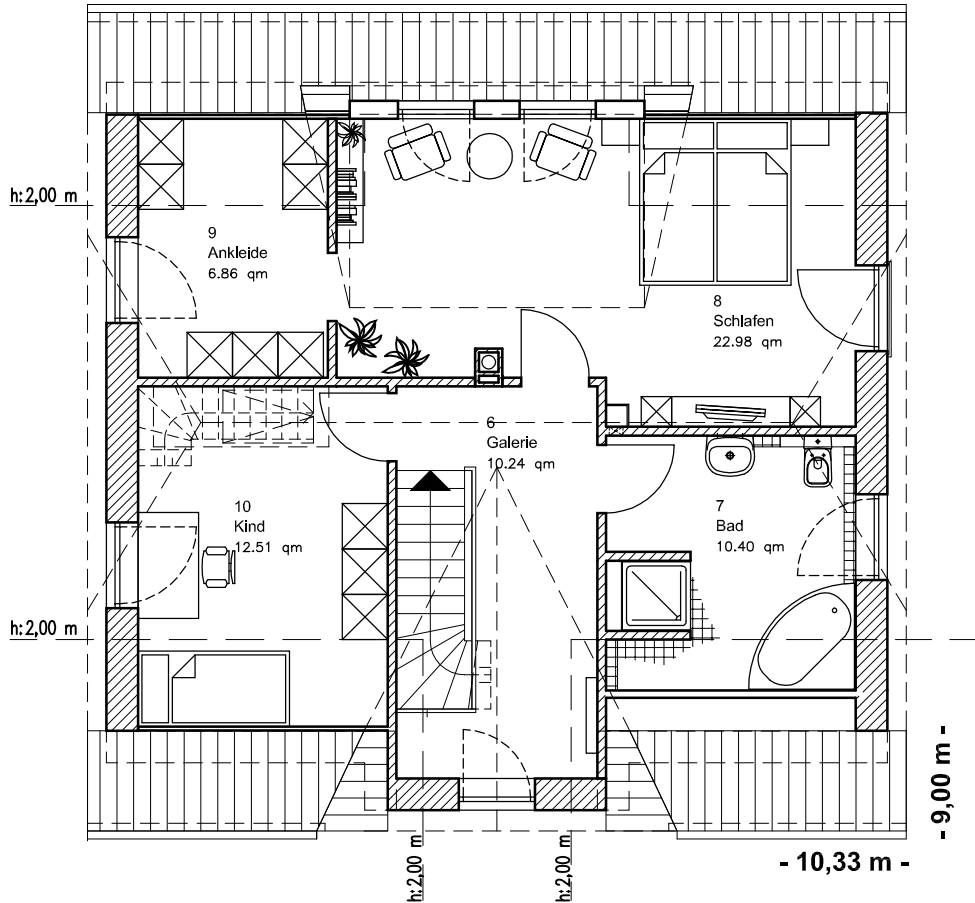

Maßstab: 1:100

Die Zeichnung enthält Sonderausstattungen !

Maßstab: 1:200

Die Zeichnung enthält Sonderausstattungen !

Maßstab: 1:200

2.2.2

TEAM
MASSIVHAUS

Team Massivhaus GmbH

Hollerstraße 128 · Tel.: 04331/33110-0

24782 Büdelsdorf · Fax: 04331/33110-9

www.team-massivhaus.de

DACHGESCHOSS

DG: 63,00 m²

Gesamt: 136,98 m²

Die Zeichnung enthält Sonderausstattungen !

Maßstab: 1:100

Die Zeichnung enthält Sonderausstattungen !

Maßstab: 1:200

Die Zeichnung enthält Sonderausstattungen !

Maßstab: 1:200