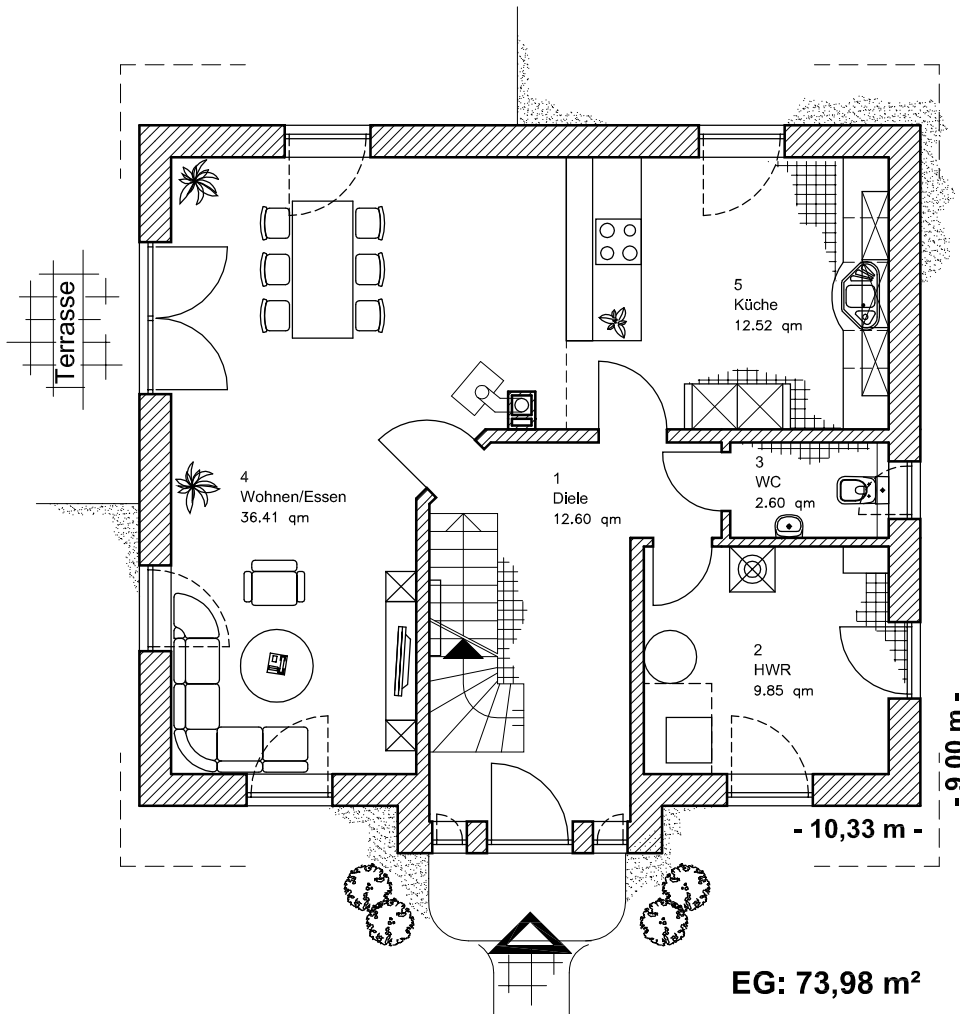

2.2.2

ERDGESCHOSS

TEAM MASSIVHAUS

Team Massivhaus GmbH

Hollerstraße 128 · Tel.: 04331/33110-0

24782 Büdelsdorf · Fax: 04331/33110-9

www.team-massivhaus.de

Die Zeichnung enthält Sonderausstattungen !

Maßstab: 1:100