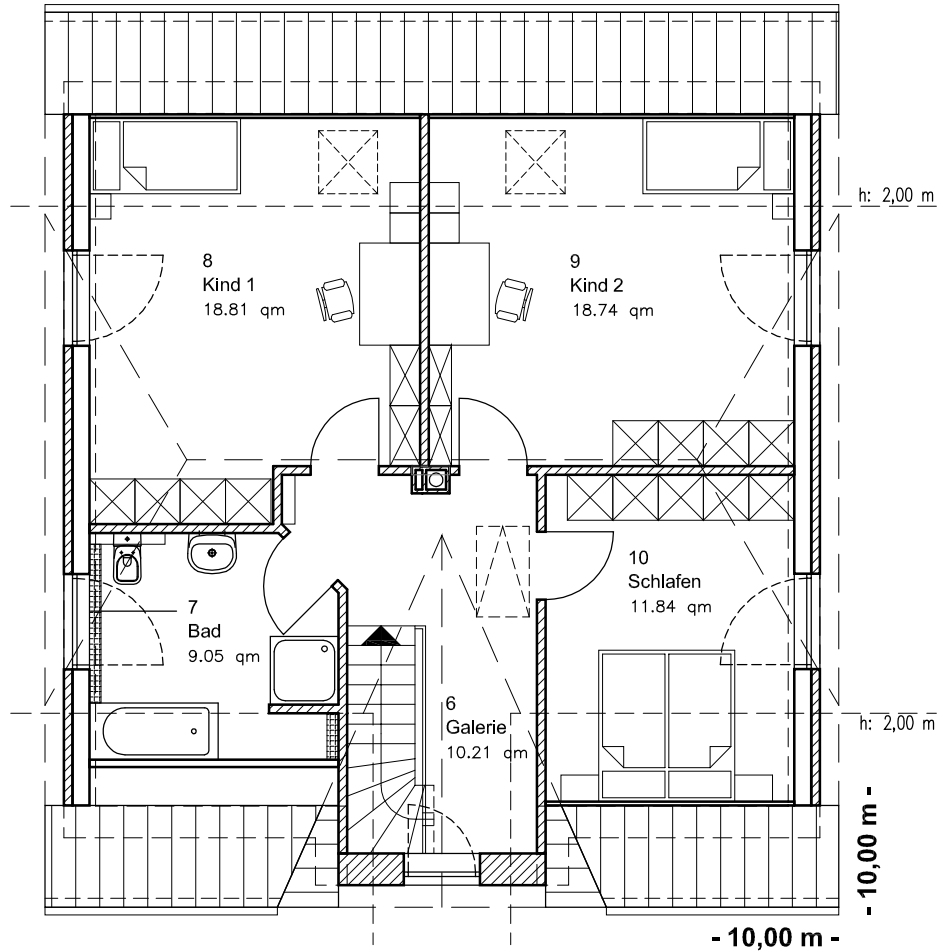

EG 80,40 m²

Die Zeichnung enthält Sonderausstattungen !

Maßstab: 1:100

Die Zeichnung enthält Sonderausstattungen !

Maßstab: 1:200

Die Zeichnung enthält Sonderausstattungen !

Maßstab: 1:200

2.2.1

Friesenhaus 155

TEAM
MASSIVHAUS

Team Massivhaus GmbH

Hollerstraße 128 · Tel.: 04331/33110-0

24782 Büdelsdorf · Fax: 04331/33110-9

www.team-massivhaus.de

DACHGESCHOSS

DG 68,63 m²
Gesamt 149,03 m²

Die Zeichnung enthält Sonderausstattungen !

Maßstab: 1:100

Die Zeichnung enthält Sonderausstattungen !

Maßstab: 1:200

Die Zeichnung enthält Sonderausstattungen !

Maßstab: 1:200