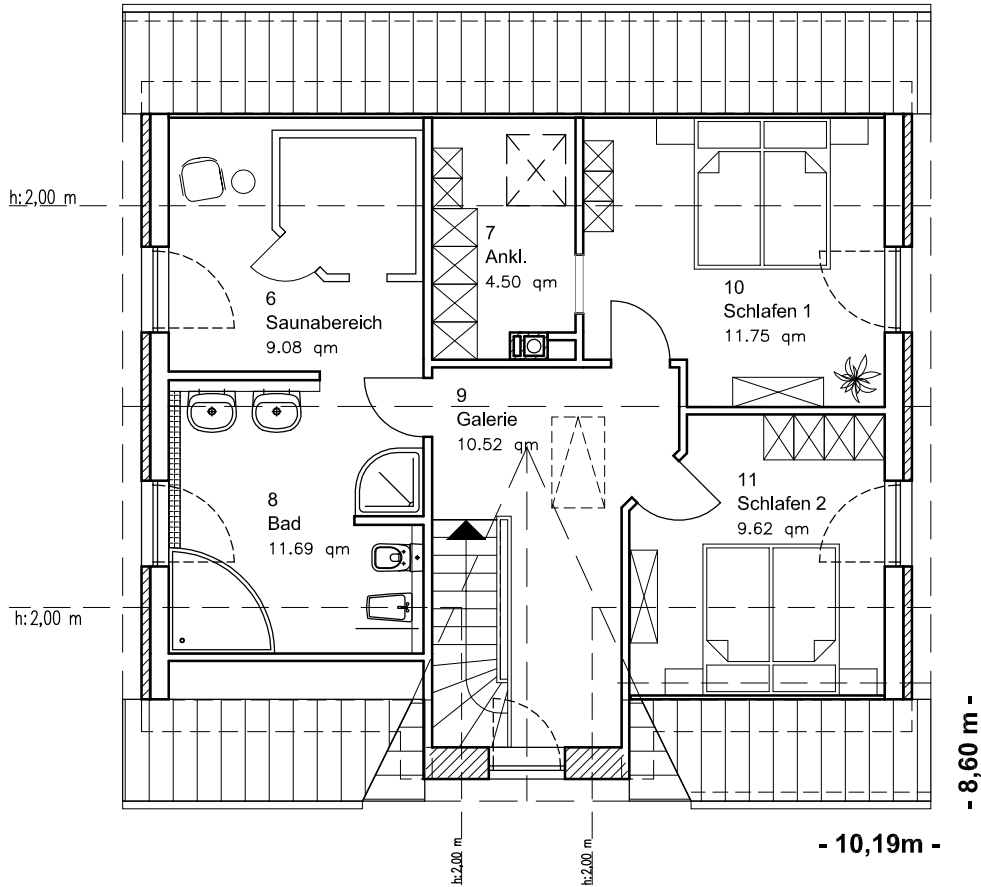

# ERDGESCHOSS

EG 68,89m<sup>2</sup>

Die Zeichnung enthält Sonderausstattungen !

Maßstab: 1:100

Die Zeichnung enthält Sonderausstattungen !

Maßstab: 1:200

Die Zeichnung enthält Sonderausstattungen !

Maßstab: 1:200

# DACHGESCHOSS

DG 57,16m<sup>2</sup>  
Gesamt 126,05m<sup>2</sup>

Die Zeichnung enthält Sonderausstattungen !

Maßstab: 1:100

Die Zeichnung enthält Sonderausstattungen !

Maßstab: 1:200

Die Zeichnung enthält Sonderausstattungen !

Maßstab: 1:200