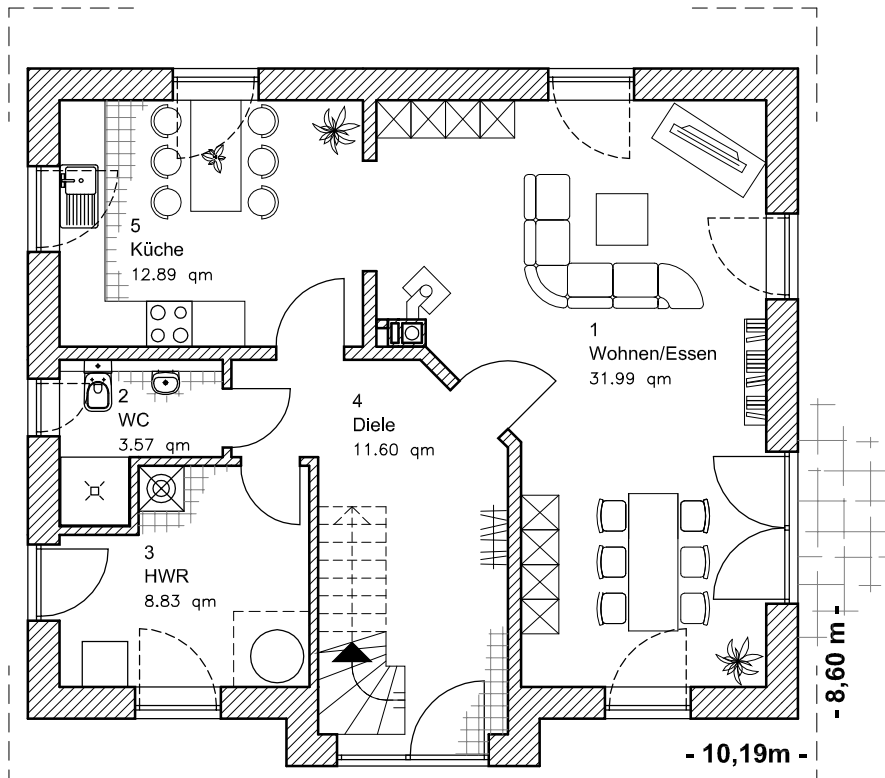

# ERDGESCHOSS

EG 68,89m<sup>2</sup>

Die Zeichnung enthält Sonderausstattungen !

Maßstab: 1:100

Die Zeichnung enthält Sonderausstattungen !

Maßstab: 1:200

Die Zeichnung enthält Sonderausstattungen !

Maßstab: 1:200

# DACHGESCHOSS

DG 57,16m<sup>2</sup>  
Gesamt 126,05m<sup>2</sup>

Die Zeichnung enthält Sonderausstattungen !

Maßstab: 1:100

Die Zeichnung enthält Sonderausstattungen !

Maßstab: 1:200

Die Zeichnung enthält Sonderausstattungen !

Maßstab: 1:200