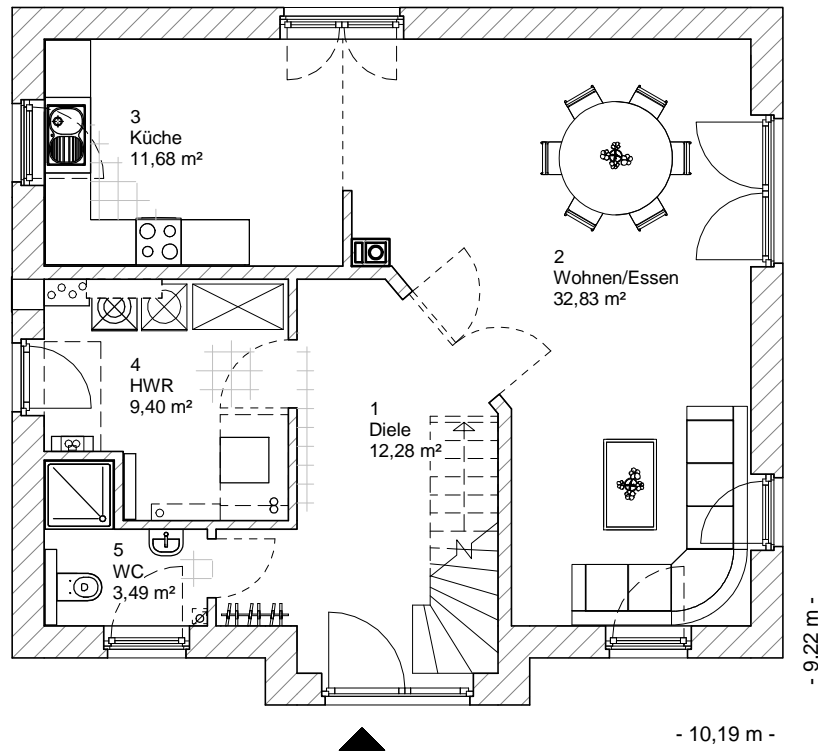

Friesenhaus 145

ERDGESCHOSS

69,68 m²

TEAM
MASSIVHAUS

Ihr Schlüssel zum Traumhaus

Team Massivhaus GmbH

Hollerstraße 128 Tel.: 04331/33110-0
24782 Büdelsdorf Fax: 04331/33110-9

www.team-massivhaus.de

2.1.14

Die Zeichnungen enthalten Sonderausstattungen!

M 1 : 100

M 1 : 200

M 1 : 200

Friesenhaus 145

DACHGESCHOSS

53,64 m²

2.1.14

Die Zeichnungen enthalten Sonderausstattungen!

M 1 : 100

M 1 : 200

M 1 : 200