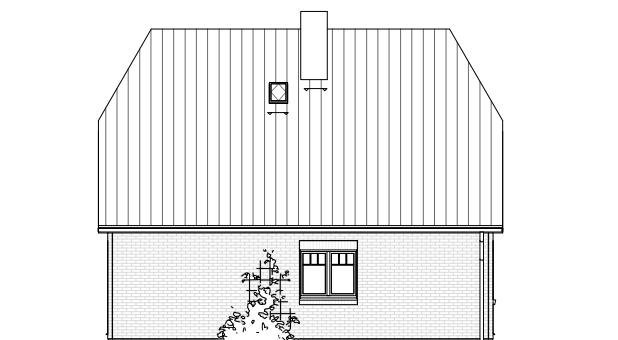

Friesenhaus 145

ERDGESCHOSS

69,68 m²

TEAM
MASSIVHAUS

Ihr Schlüssel zum Traumhaus

Team Massivhaus GmbH

Hollerstraße 128 Tel.: 04331/33110-0
24782 Büdelsdorf Fax: 04331/33110-9

www.team-massivhaus.de

2.1.14

Die Zeichnungen enthalten Sonderausstattungen!

M 1 : 100

M 1 : 200

M 1 : 200

Friesenhaus 145

DACHGESCHOSS

53,64 m²

GESAMT

123,32 m²

TEAM
MASSIVHAUS

Ihr Schlüssel zum Traumhaus

Team Massivhaus GmbH

Hollerstraße 128 Tel.: 04331/33110-0

24782 Büdelsdorf Fax: 04331/33110-9

www.team-massivhaus.de