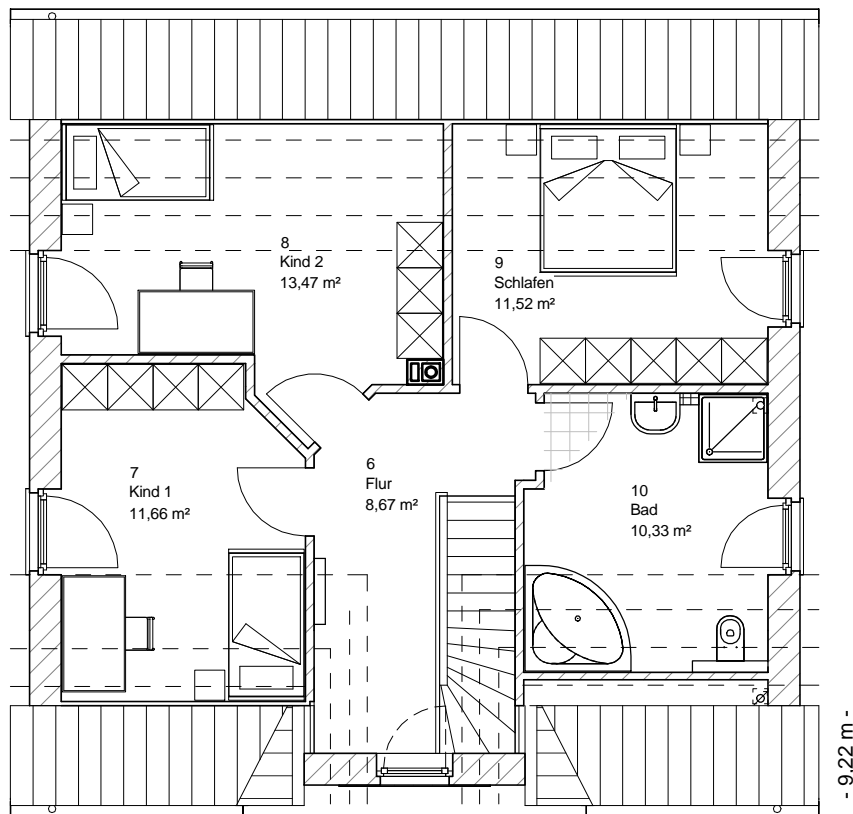

Friesenhaus 145

DACHGESCHOSS

55,66 m²

GESAMT

126,78 m²

**TEAM
MASSIVHAUS**

Ihr Schlüssel zum Traumhaus

Team Massivhaus GmbH

Hollerstraße 128 Tel.: 04331/33110-0

24782 Büdelsdorf Fax: 04331/33110-9

www.team-massivhaus.de

2.1.13

Die Zeichnungen enthalten Sonderausstattungen!