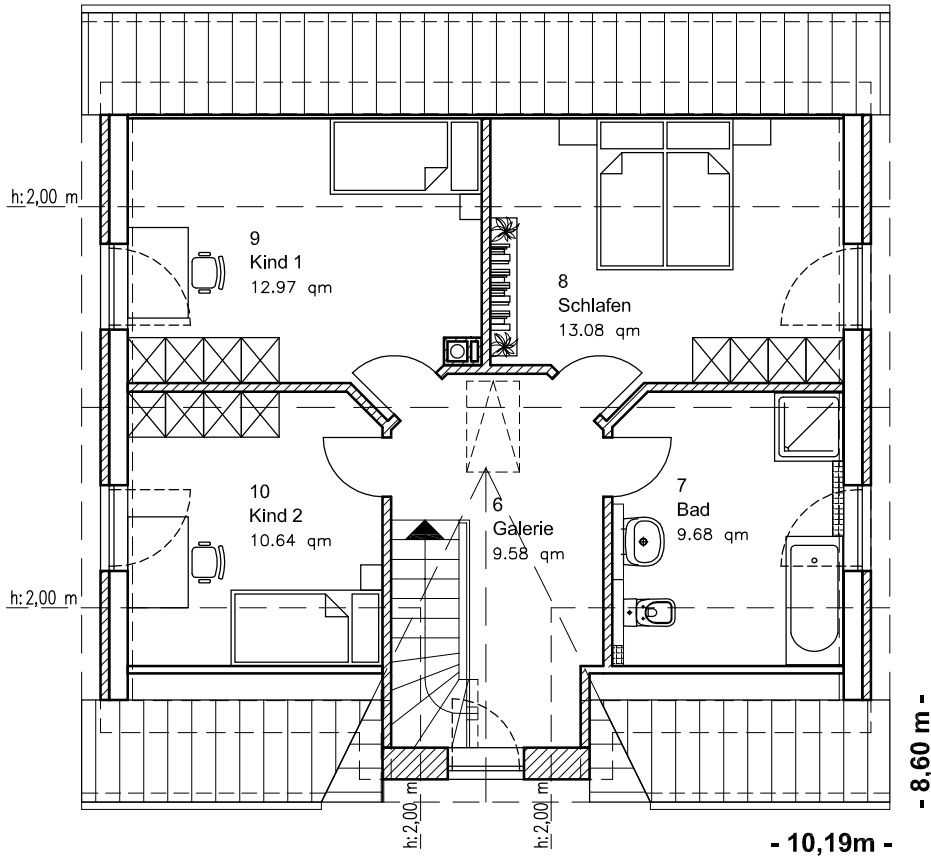

EG 68,88 m²

Die Zeichnung enthält Sonderausstattungen !

Maßstab: 1:100

Die Zeichnung enthält Sonderausstattungen !

Maßstab: 1:200

Die Zeichnung enthält Sonderausstattungen !

Maßstab: 1:200

2.1.12

Friesenhaus 145

TEAM
MASSIVHAUS

Team Massivhaus GmbH

Hollerstraße 128 · Tel.: 04331/33110-0

24782 Büdelsdorf · Fax: 04331/33110-9

www.team-massivhaus.de

DACHGESCHOSS

DG 55,95 m²
Gesamt 124,82 m²

Die Zeichnung enthält Sonderausstattungen !

Maßstab: 1:100

Die Zeichnung enthält Sonderausstattungen !

Maßstab: 1:200

Die Zeichnung enthält Sonderausstattungen !

Maßstab: 1:200