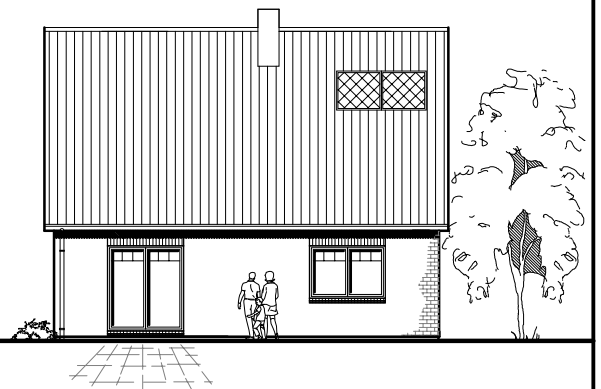

EG 68,88 m²

Die Zeichnung enthält Sonderausstattungen !

Maßstab: 1:100

Die Zeichnung enthält Sonderausstattungen !

Maßstab: 1:200

Die Zeichnung enthält Sonderausstattungen !

Maßstab: 1:200

2.1.12

Friesenhaus 145

TEAM
MASSIVHAUS

Team Massivhaus GmbH

Hollerstraße 128 · Tel.: 04331/33110-0

24782 Büdelsdorf · Fax: 04331/33110-9

www.team-massivhaus.de

DACHGESCHOSS

DG 55,95 m²
Gesamt 124,82 m²

Die Zeichnung enthält Sonderausstattungen !

Maßstab: 1:100

Die Zeichnung enthält Sonderausstattungen !

Maßstab: 1:200

Die Zeichnung enthält Sonderausstattungen !

Maßstab: 1:200