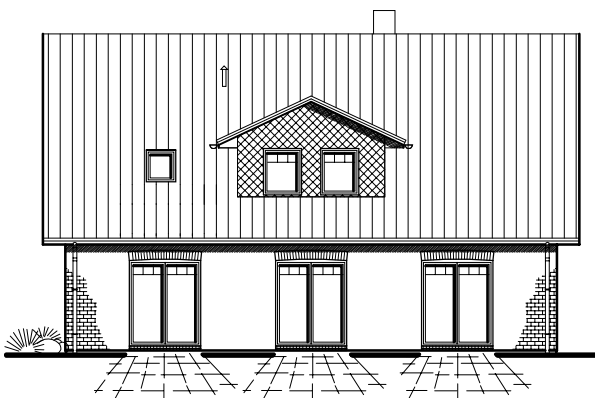

EG 96,25 m²

Die Zeichnung enthält Sonderausstattungen !

Maßstab: 1:100

Die Zeichnung enthält Sonderausstattungen !

Maßstab: 1:200

Die Zeichnung enthält Sonderausstattungen !

Maßstab: 1:200

1.6.8

Familienhaus 190 + Kapitän

TEAM
MASSIVHAUS

Team Massivhaus GmbH

Hollerstraße 128 · Tel.: 04331/33110-0

24782 Büdelsdorf · Fax: 04331/33110-9

www.team-massivhaus.de

DACHGESCHOSS

DG 84,52 m²
Gesamt 180,77 m²

Die Zeichnung enthält Sonderausstattungen !

Maßstab: 1:100

Die Zeichnung enthält Sonderausstattungen !

Maßstab: 1:200

Die Zeichnung enthält Sonderausstattungen !

Maßstab: 1:200