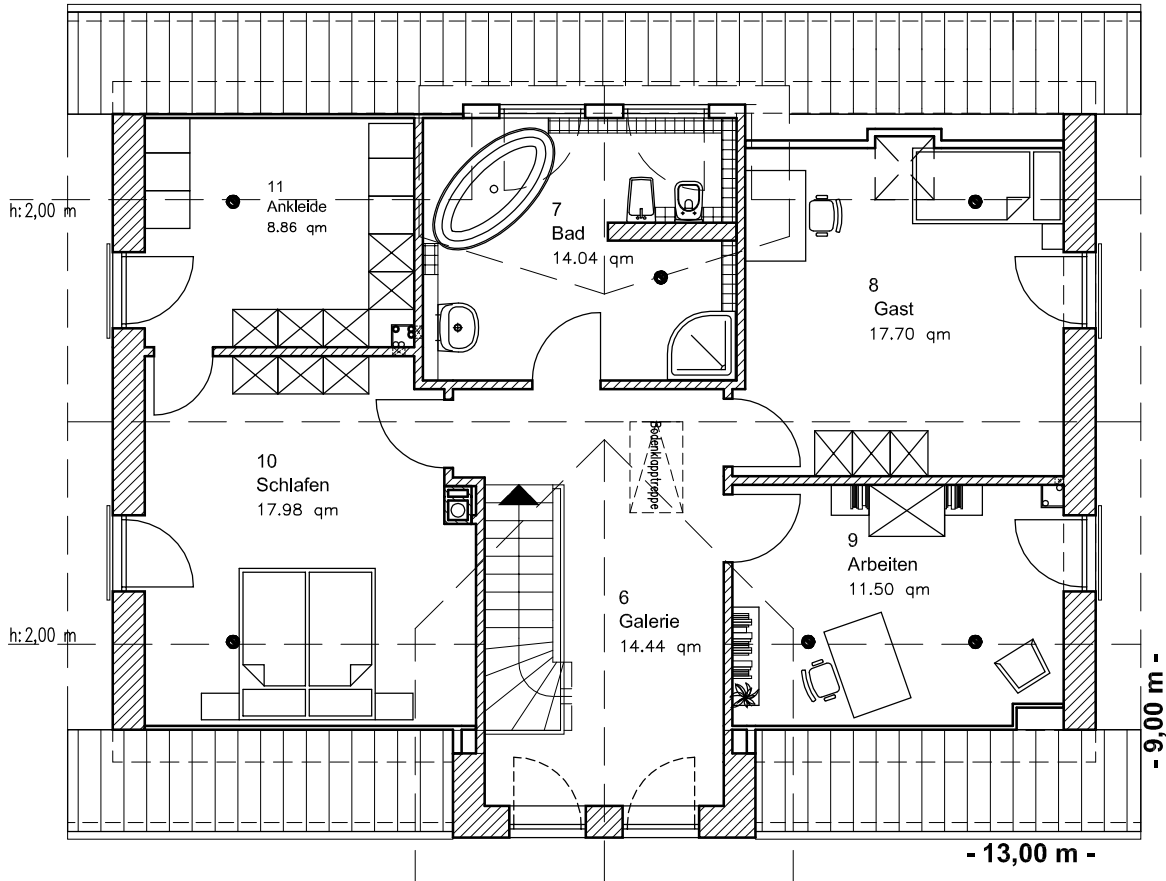

EG 96,25 m²

Die Zeichnung enthält Sonderausstattungen !

Maßstab: 1:100

Die Zeichnung enthält Sonderausstattungen !

Maßstab: 1:200

Die Zeichnung enthält Sonderausstattungen !

Maßstab: 1:200

1.6.8

Familienhaus 190 + Kapitän

TEAM
MASSIVHAUS

Team Massivhaus GmbH

Hollerstraße 128 · Tel.: 04331/33110-0

24782 Büdelsdorf · Fax: 04331/33110-9

www.team-massivhaus.de

DACHGESCHOSS

DG 84,52 m²
Gesamt 180,77 m²

Die Zeichnung enthält Sonderausstattungen !

Maßstab: 1:100

Die Zeichnung enthält Sonderausstattungen !

Maßstab: 1:200

Die Zeichnung enthält Sonderausstattungen !

Maßstab: 1:200