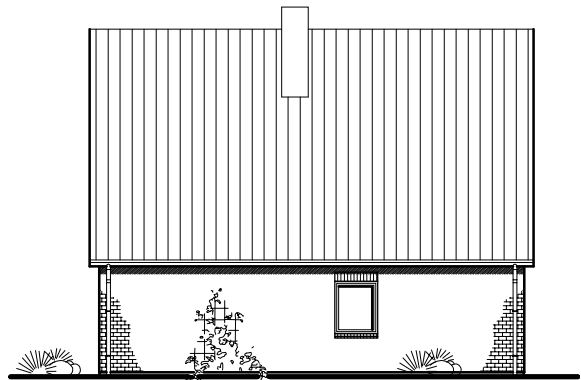

# DACHGESCHOSS

DG 77,61 m<sup>2</sup>

Gesamt 170,65 m<sup>2</sup>

Die Zeichnung enthält Sonderausstattungen !

Maßstab: 1:100

Die Zeichnung enthält Sonderausstattungen !

Maßstab: 1:200

Die Zeichnung enthält Sonderausstattungen !

Maßstab: 1:200