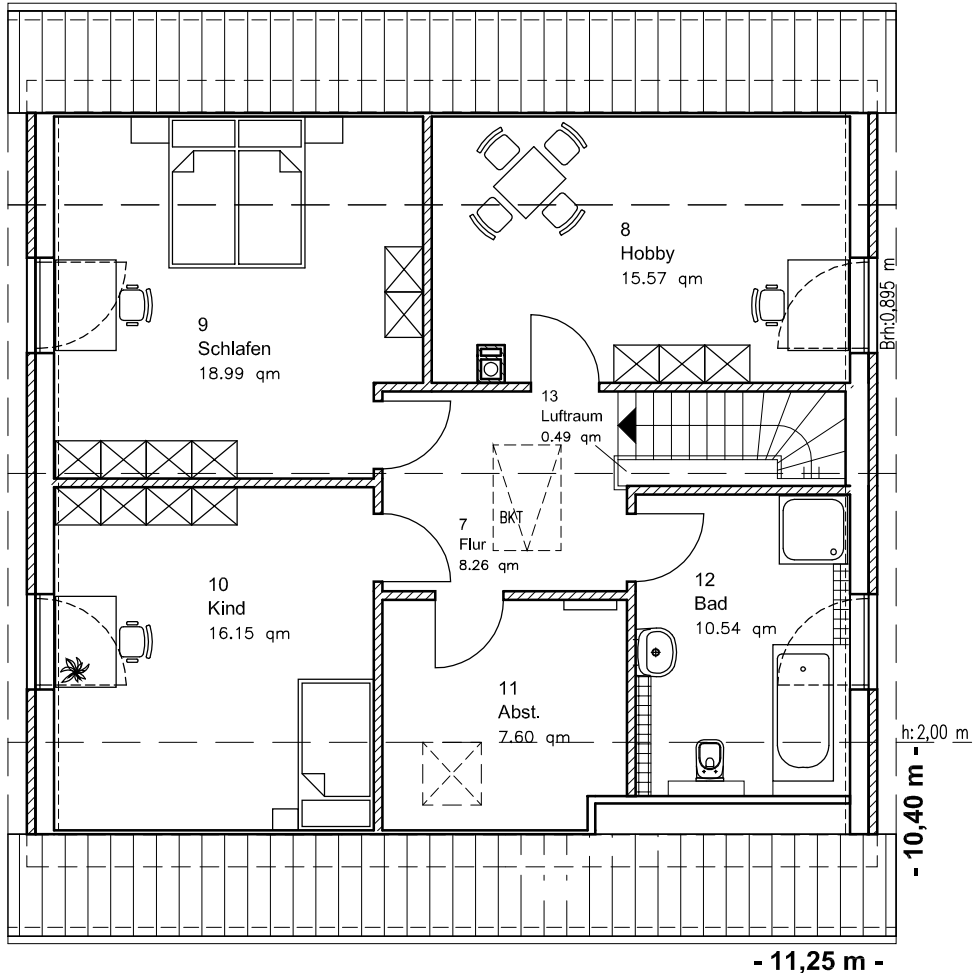

# ERDGESCHOSS

EG 93,04 m<sup>2</sup>

Die Zeichnung enthält Sonderausstattungen !

Maßstab: 1:100

Die Zeichnung enthält Sonderausstattungen !

Maßstab: 1:200

Die Zeichnung enthält Sonderausstattungen !

Maßstab: 1:200

# DACHGESCHOSS

DG 77,61 m<sup>2</sup>

Gesamt 170,65 m<sup>2</sup>

Die Zeichnung enthält Sonderausstattungen !

Maßstab: 1:100

Die Zeichnung enthält Sonderausstattungen !

Maßstab: 1:200

Die Zeichnung enthält Sonderausstattungen !

Maßstab: 1:200