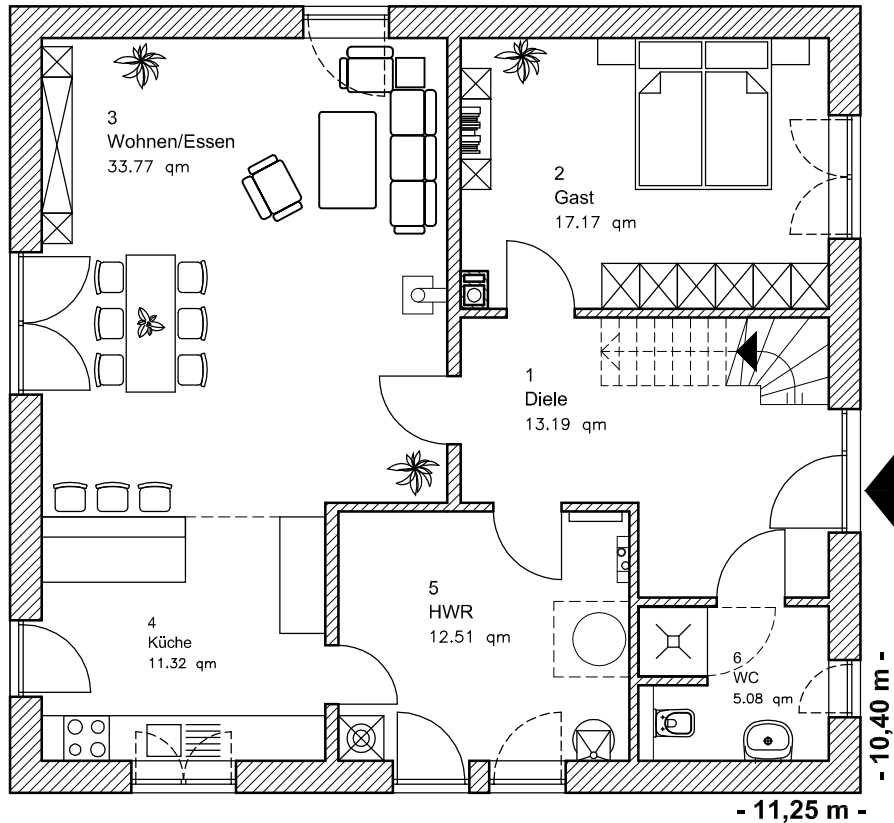

# ERDGESCHOSS

EG 93,04 m<sup>2</sup>

Die Zeichnung enthält Sonderausstattungen !

Maßstab: 1:100

Die Zeichnung enthält Sonderausstattungen !

Maßstab: 1:200

Die Zeichnung enthält Sonderausstattungen !

Maßstab: 1:200

# DACHGESCHOSS

DG 77,61 m<sup>2</sup>

Gesamt 170,65 m<sup>2</sup>

Die Zeichnung enthält Sonderausstattungen !

Maßstab: 1:100

Die Zeichnung enthält Sonderausstattungen !

Maßstab: 1:200

Die Zeichnung enthält Sonderausstattungen !

Maßstab: 1:200