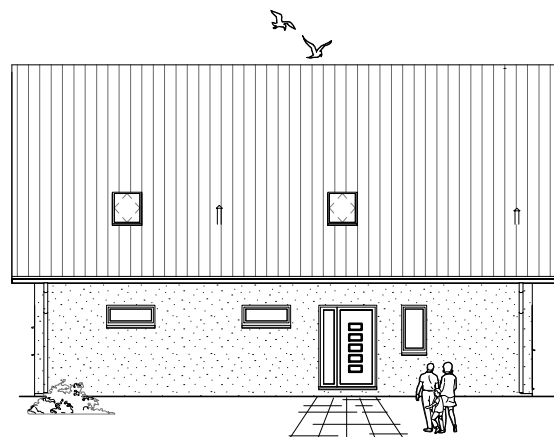

# Familienhaus 190

1.6.15

Die Zeichnungen enthalten Sonderausstattungen!

M 1 : 100

M 1 : 200

M 1 : 200

## DACHGESCHOSS

78,68 m<sup>2</sup>

**GESAMT**

192,56 m<sup>2</sup>

**TEAM**  
**MASSIVHAUS**

Ihr Schlüssel zum Traumhaus

**Team Massivhaus GmbH**

Hollerstraße 128 Tel.: 04331/33110-0