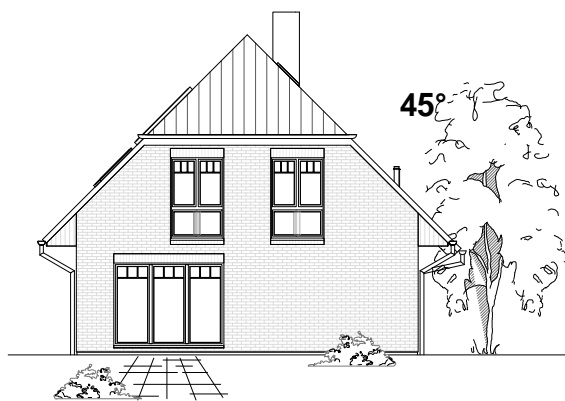

Familienhaus 190

ERDGESCHOSS

95,53 m²

**TEAM
MASSIVHAUS**

Ihr Schlüssel zum Traumhaus

Team Massivhaus GmbH

Hollerstraße 128 Tel.: 04331/33110-0

24782 Büdelsdorf Fax: 04331/33110-9

www.team-massivhaus.de

1.6.14

Die Zeichnungen enthalten Sonderausstattungen!

M 1 : 100

M 1 : 200

M 1 : 200

Familienhaus 190

DACHGESCHOSS

70,05 m²

GESAMT

165,59 m²

TEAM
MASSIVHAUS

Ihr Schlüssel zum Traumhaus

Team Massivhaus GmbH

Hollerstraße 128 Tel.: 04331/33110-0

24782 Büdelsdorf Fax: 04331/33110-9

www.team-massivhaus.de

1.6.14

Die Zeichnungen enthalten Sonderausstattungen!

M 1 : 200

M 1 : 200