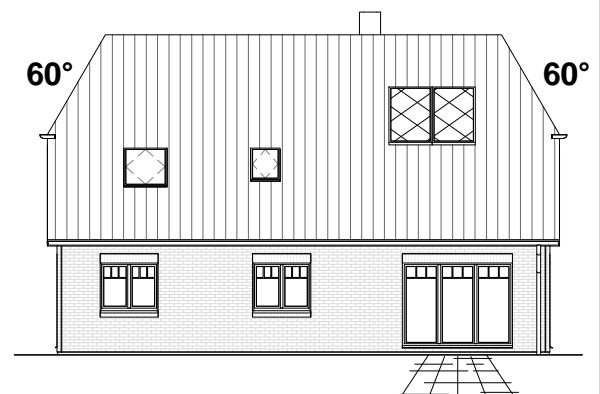

www.team-massivhaus.de

1.6.14

Die Zeichnungen enthalten Sonderausstattungen!

M 1 : 100

M 1 : 200

M 1 : 200

Familienhaus 190

DACHGESCHOSS

70,05 m²

GESAMT

165,59 m²

TEAM
MASSIVHAUS

Ihr Schlüssel zum Traumhaus

Team Massivhaus GmbH

Hollerstraße 128 Tel.: 04331/33110-0

24782 Büdelsdorf Fax: 04331/33110-9

www.team-massivhaus.de

1.6.14

Die Zeichnungen enthalten Sonderausstattungen!

M 1 : 200

M 1 : 200