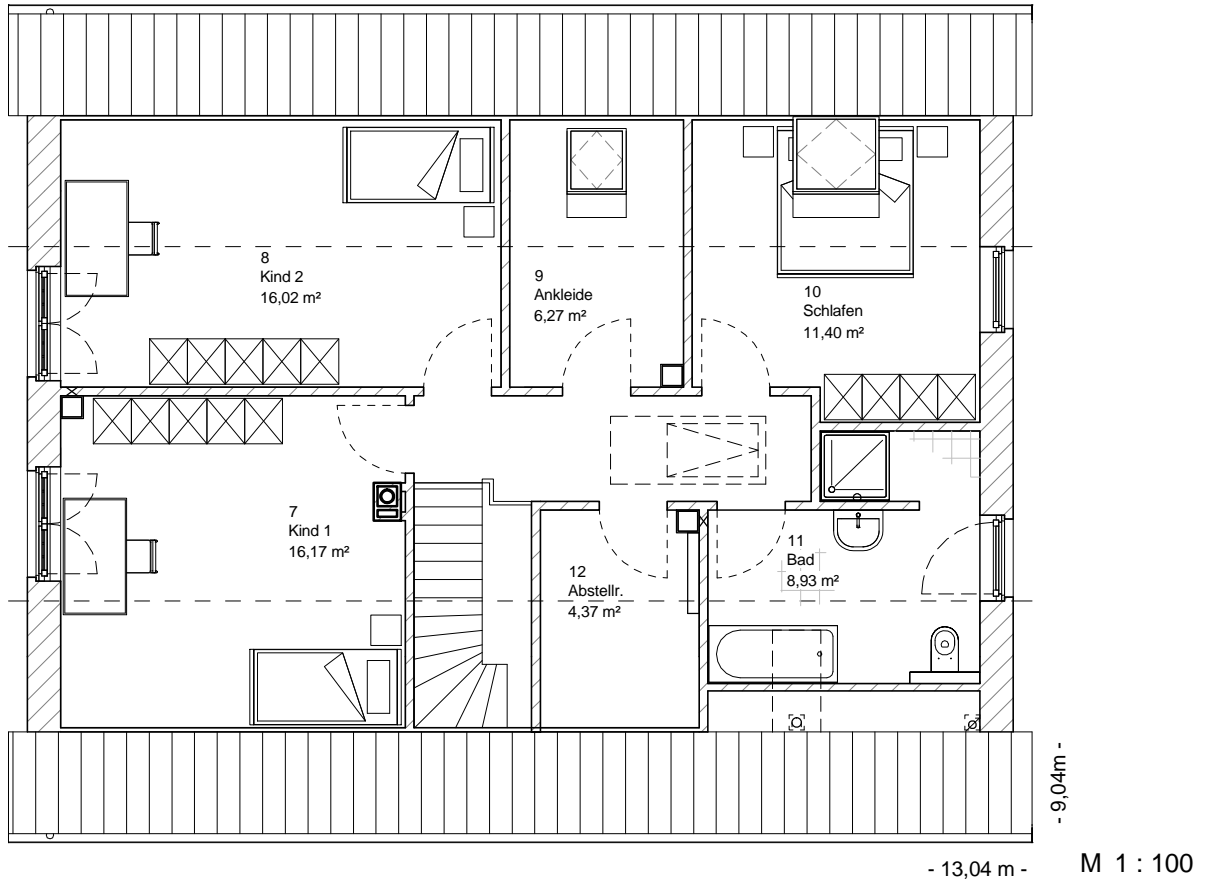

www.team-massivhaus.de

1.6.14

Die Zeichnungen enthalten Sonderausstattungen!

M 1 : 100

M 1 : 200

M 1 : 200

Familienhaus 190

DACHGESCHOSS

70,05 m²

GESAMT

165,59 m²

TEAM
MASSIVHAUS

Ihr Schlüssel zum Traumhaus

Team Massivhaus GmbH

Hollerstraße 128 Tel.: 04331/33110-0

24782 Büdelsdorf Fax: 04331/33110-9

www.team-massivhaus.de

1.6.14

Die Zeichnungen enthalten Sonderausstattungen!

M 1 : 200

M 1 : 200