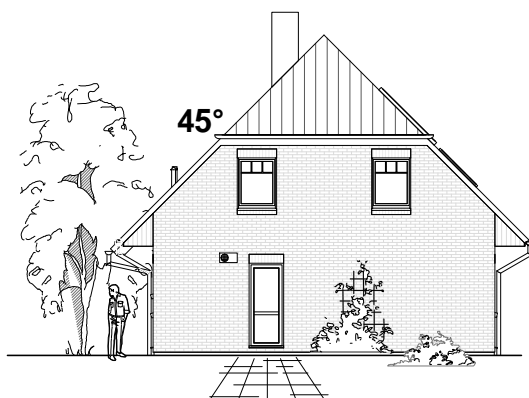

Familienhaus 190

ERDGESCHOSS

95,53 m²

**TEAM
MASSIVHAUS**

Ihr Schlüssel zum Traumhaus

Team Massivhaus GmbH

Hollerstraße 128 Tel.: 04331/33110-0

24782 Büdelsdorf Fax: 04331/33110-9

www.team-massivhaus.de

1.6.14

Die Zeichnungen enthalten Sonderausstattungen!

M 1 : 100

M 1 : 200

M 1 : 200

Familienhaus 190

DACHGESCHOSS