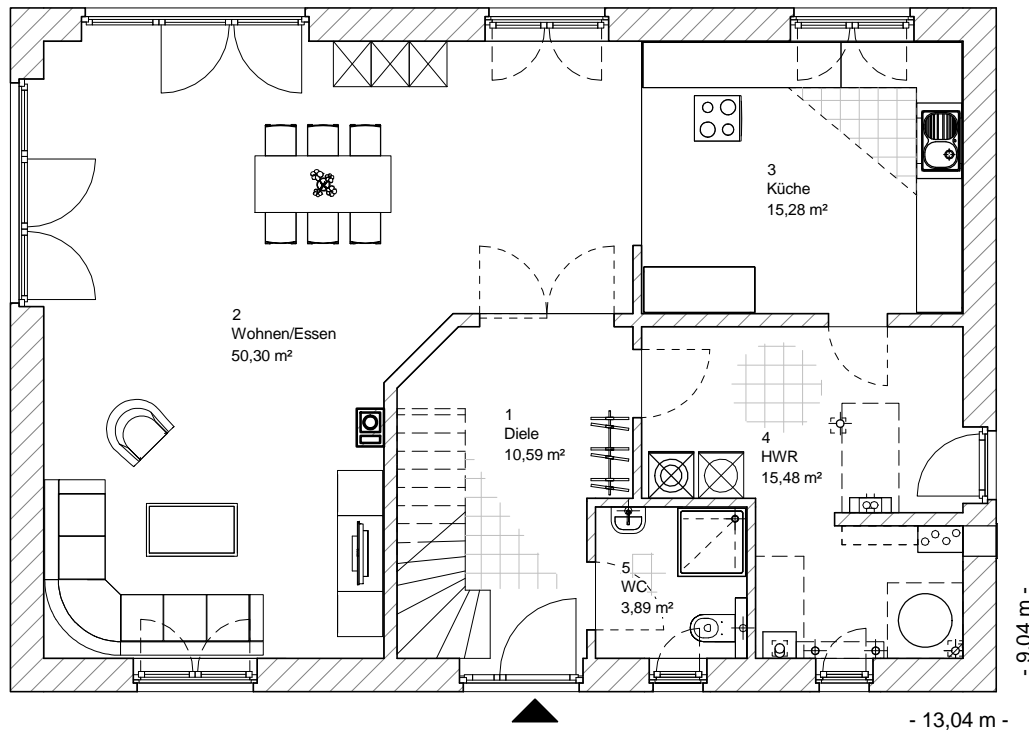

Familienhaus 190

ERDGESCHOSS

95,53 m²

**TEAM
MASSIVHAUS**

Ihr Schlüssel zum Traumhaus

Team Massivhaus GmbH

Hollerstraße 128 Tel.: 04331/33110-0

24782 Büdelsdorf Fax: 04331/33110-9

www.team-massivhaus.de

1.6.14

Die Zeichnungen enthalten Sonderausstattungen!

M 1 : 100

M 1 : 200

M 1 : 200

Familienhaus 190

DACHGESCHOSS