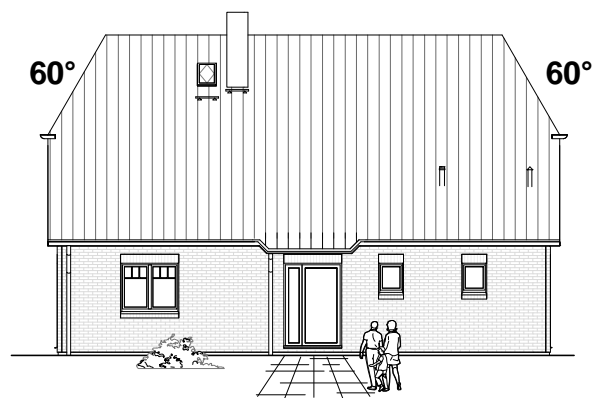

Familienhaus 190

ERDGESCHOSS

95,53 m²

**TEAM
MASSIVHAUS**

Ihr Schlüssel zum Traumhaus

Team Massivhaus GmbH

Hollerstraße 128 Tel.: 04331/33110-0

24782 Büdelsdorf Fax: 04331/33110-9

www.team-massivhaus.de

1.6.14

Die Zeichnungen enthalten Sonderausstattungen!

M 1 : 100

M 1 : 200

M 1 : 200

Familienhaus 190

DACHGESCHOSS

70,05 m²

GESAMT

165,59 m²

TEAM
MASSIVHAUS

Ihr Schlüssel zum Traumhaus

Team Massivhaus GmbH

Hollerstraße 128 Tel.: 04331/33110-0

24782 Büdelsdorf Fax: 04331/33110-9