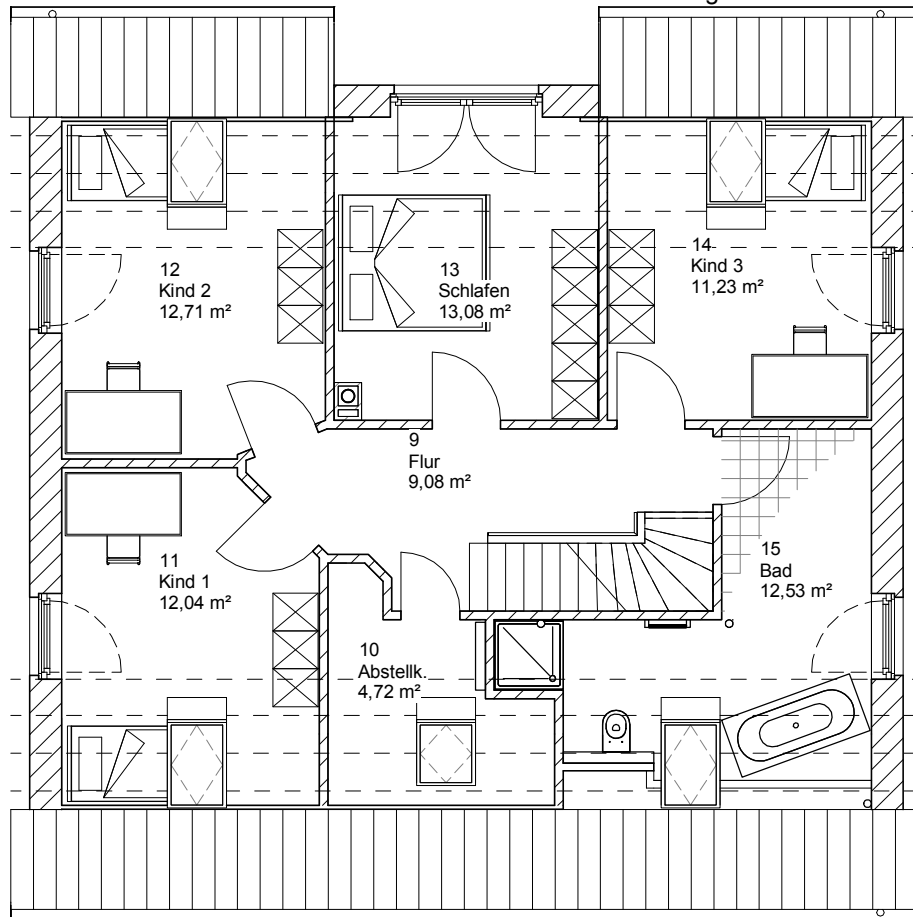

ERDGESCHOSS

91,86 m²

Die Zeichnungen enthalten Sonderausstattungen!

M 1 : 100

M 1 : 200

M 1 : 200

Familienhaus 190 + Kapitän

DACHGESCHOSS

75,40 m²

Gesamt

168,53 m²

TEAM
MASSIVHAUS

Ihr Schlüssel zum Traumhaus

Team Massivhaus GmbH

Hollerstraße 128 Tel.: 04331/33110-0

24782 Büdelsdorf Fax: 04331/33110-9

www.team-massivhaus.de

1.6.12

Die Zeichnungen enthalten Sonderausstattungen!

- 10,00 m -

- 11,55 m -

M 1 : 100

M 1 : 200

M 1 : 200