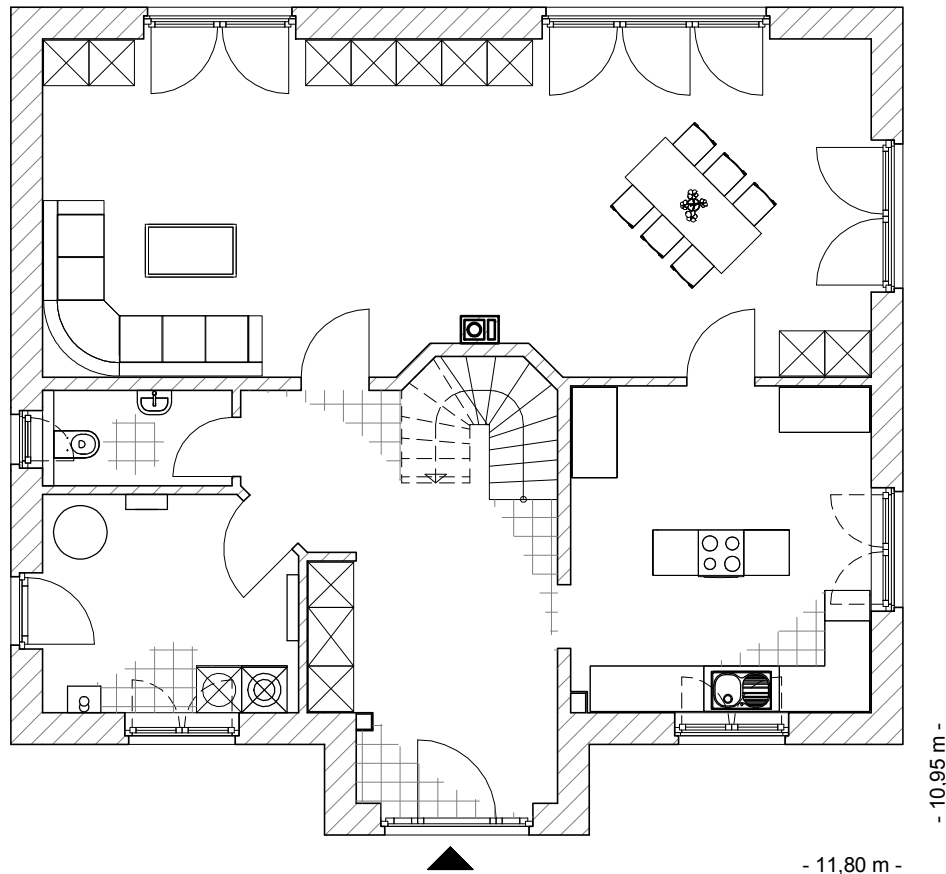

Familienhaus 190 - 1,40 m² +
Kapitän

ERDGESCHOSS

90,66 m²

TEAM
MASSIVHAUS

Ihr Schlüssel zum Traumhaus

Team Massivhaus GmbH

Hollerstraße 128 Tel.: 04331/33110-0

24782 Büdelsdorf Fax: 04331/33110-9

www.team-massivhaus.de

1.6.11

Die Zeichnungen enthalten Sonderausstattungen!

Maßstab 1 : 100

- 11,80 m -

- 10,95 m -

Maßstab 1 : 200

Maßstab 1 : 200

Familienhaus 190 - 1,40 m² +
Kapitän

DACHGESCHOSS

86,19 m²

Gesamt

176,85 m²

TEAM
MASSIVHAUS
Ihr Schlüssel zum Traumhaus

1.6.11

Team Massivhaus GmbH

Hollerstraße 128 Tel.: 04331/33110-0
24782 Büdelsdorf Fax: 04331/33110-9

www.team-massivhaus.de

Die Zeichnungen enthalten Sonderausstattungen!

Maßstab 1 : 100

- 11,80 m -
- 10,95 m -

Maßstab 1 : 200

Maßstab 1 : 200