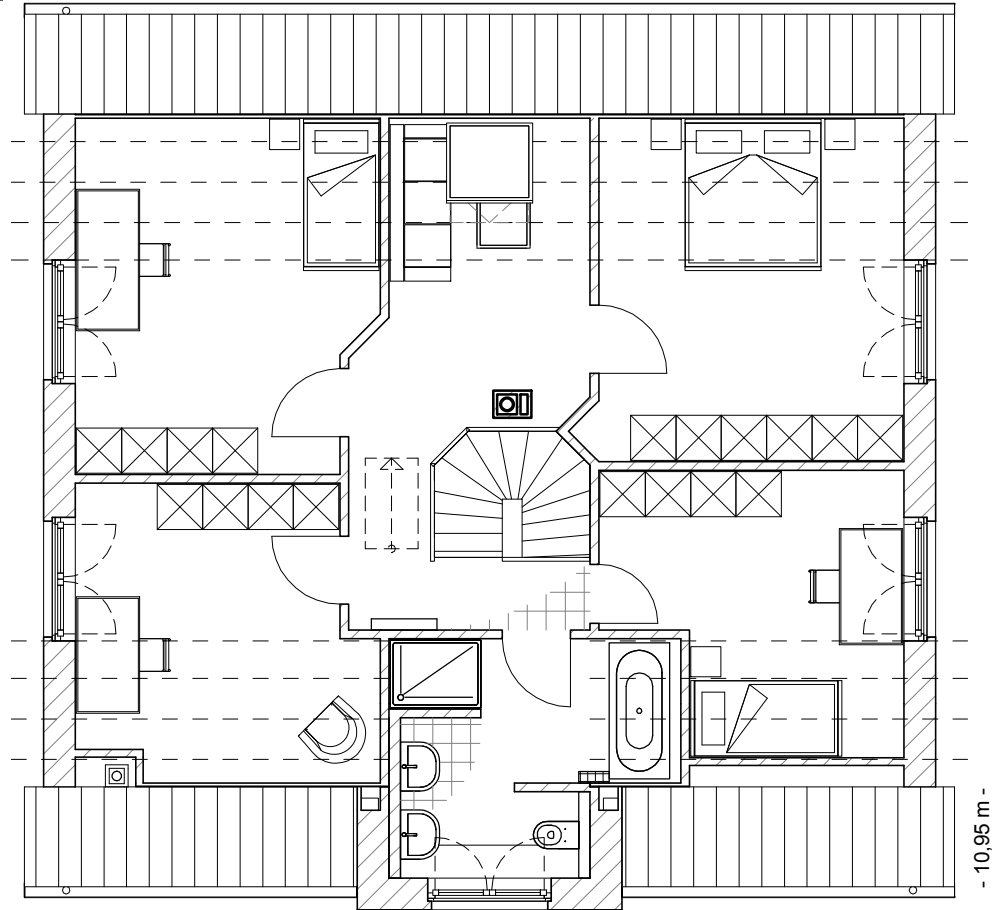

www.team-massivhaus.de

1.6.11

Die Zeichnungen enthalten Sonderausstattungen!

Maßstab 1 : 100

- 11,80 m -

- 10,95 m -

Maßstab 1 : 200

Maßstab 1 : 200

Familienhaus 190 - 1,40 m² +
Kapitän

DACHGESCHOSS

86,19 m²

Gesamt

176,85 m²

TEAM
MASSIVHAUS
Ihr Schlüssel zum Traumhaus

1.6.11

Team Massivhaus GmbH

Hollerstraße 128 Tel.: 04331/33110-0
24782 Büdelsdorf Fax: 04331/33110-9

www.team-massivhaus.de

Die Zeichnungen enthalten Sonderausstattungen!

Maßstab 1 : 100

- 11,80 m -
- 10,95 m -

Maßstab 1 : 200

Maßstab 1 : 200