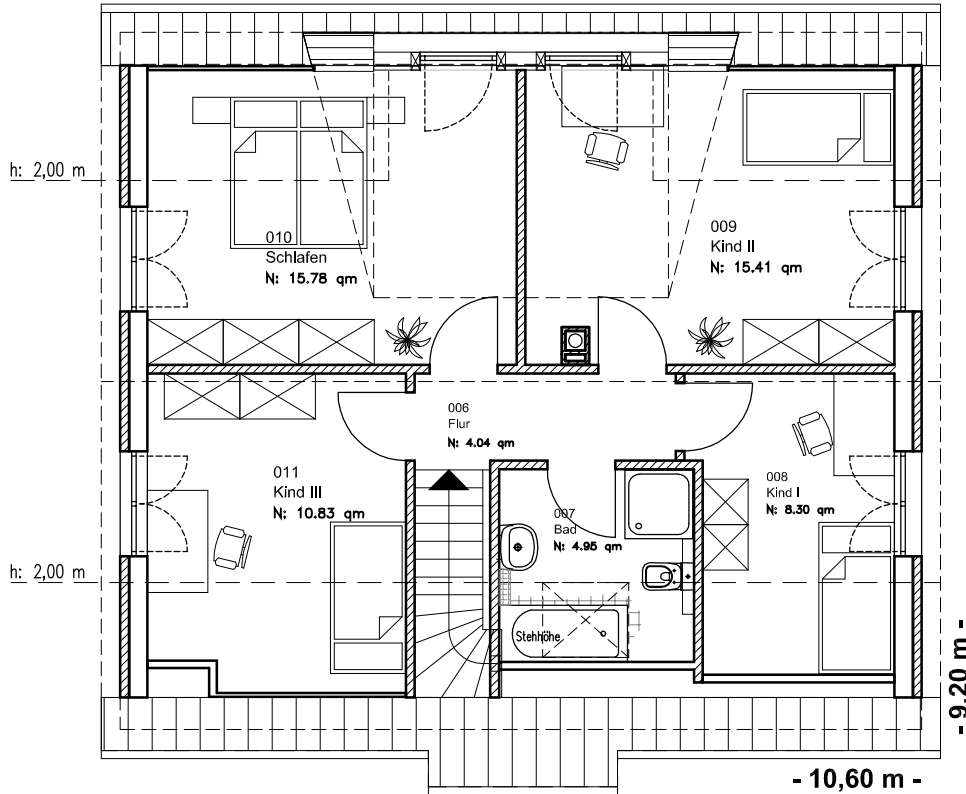

EG 76,70 m²

Die Zeichnung enthält Sonderausstattungen !

Maßstab: 1:100

Die Zeichnung enthält Sonderausstattungen !

Maßstab: 1:200

Die Zeichnung enthält Sonderausstattungen !

Maßstab: 1:200

1.5.8

Familienhaus 160

TEAM
MASSIVHAUS

Team Massivhaus GmbH

Hollerstraße 128 · Tel.: 04331/33110-0

24782 Büdelsdorf · Fax: 04331/33110-9

www.team-massivhaus.de

DACHGESCHOSS

DG 59,07 m²

Gesamt 135,77 m²

Die Zeichnung enthält Sonderausstattungen !

Maßstab: 1:100

Die Zeichnung enthält Sonderausstattungen !

Maßstab: 1:200

Die Zeichnung enthält Sonderausstattungen !

Maßstab: 1:200