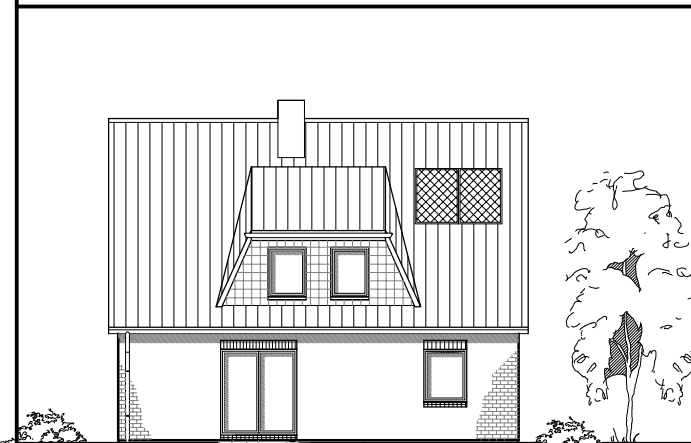

Familienhaus 160

TEAM
MASSIVHAUS

Team Massivhaus GmbH

Hollerstraße 128 · Tel.: 04331/33110-0

24782 Büdelsdorf · Fax: 04331/33110-9

www.team-massivhaus.de

DACHGESCHOSS

DG 59,07 m²

Gesamt 135,77 m²

Die Zeichnung enthält Sonderausstattungen !

Maßstab: 1:100

Die Zeichnung enthält Sonderausstattungen !

Maßstab: 1:200

Die Zeichnung enthält Sonderausstattungen !

Maßstab: 1:200