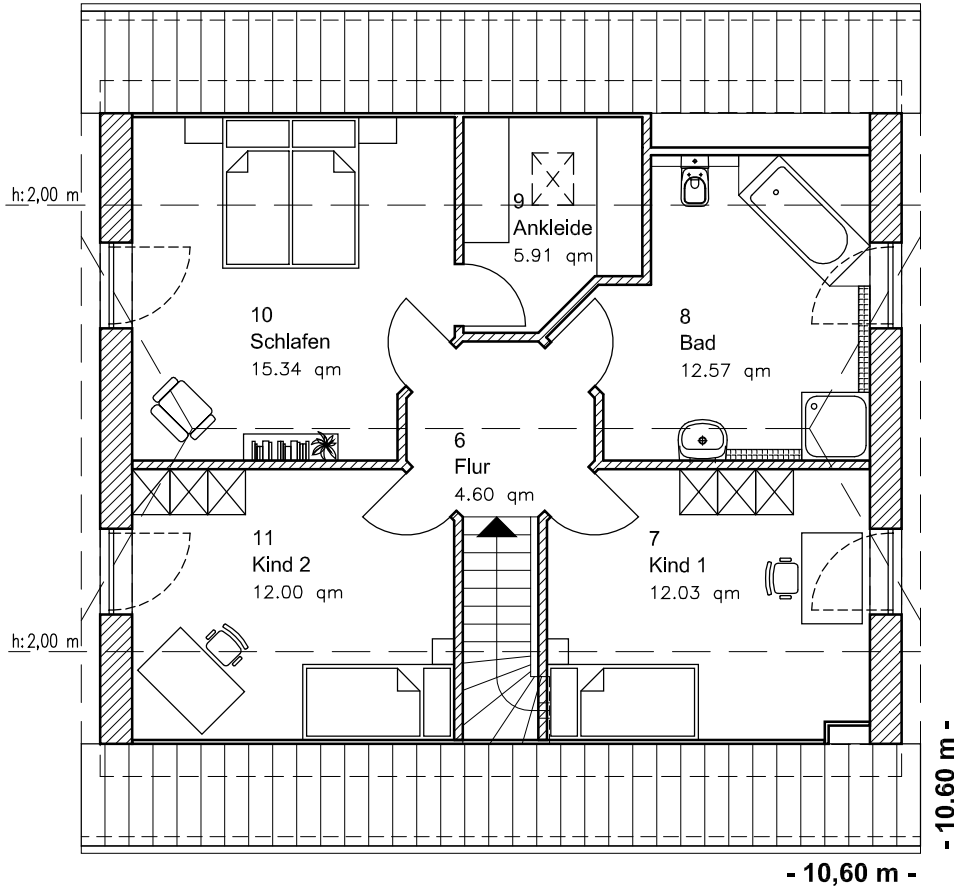

EG 76,51 m²

Die Zeichnung enthält Sonderausstattungen !

Maßstab: 1:100

Die Zeichnung enthält Sonderausstattungen !

Maßstab: 1:200

Die Zeichnung enthält Sonderausstattungen !

Maßstab: 1:200

1.5.6

Familienhaus 160

TEAM
MASSIVHAUS

Team Massivhaus GmbH

Hollerstraße 128 · Tel.: 04331/33110-0

24782 Büdelsdorf · Fax: 04331/33110-9

www.team-massivhaus.de

DACHGESCHOSS

DG 62,45 m²
Gesamt 138,97 m²

Die Zeichnung enthält Sonderausstattungen !

Maßstab: 1:100

Die Zeichnung enthält Sonderausstattungen !

Maßstab: 1:200

Die Zeichnung enthält Sonderausstattungen !

Maßstab: 1:200