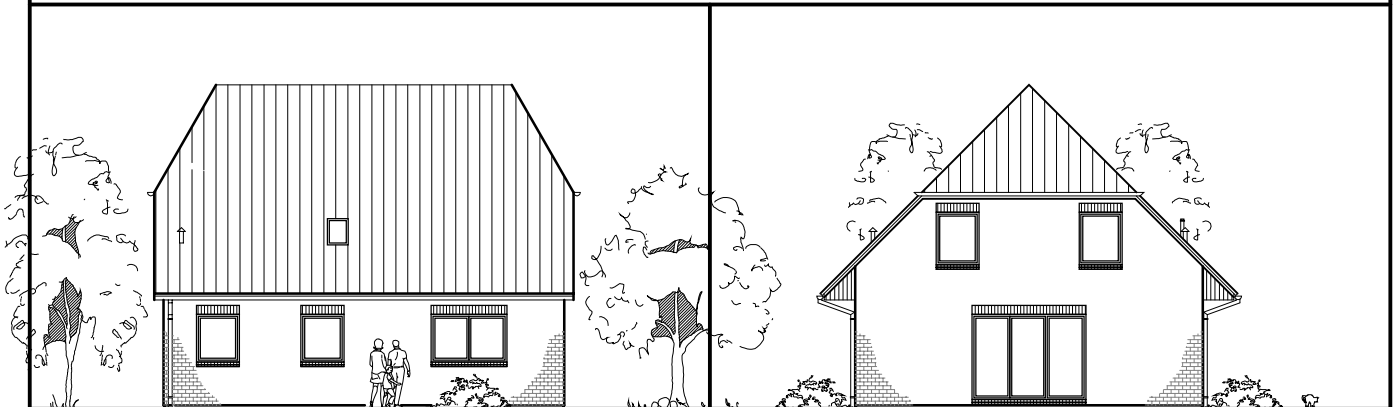

Familienhaus 160

TEAM
MASSIVHAUS

Team Massivhaus GmbH

Hollerstraße 128 · Tel.: 04331/33110-0

24782 Büdelsdorf · Fax: 04331/33110-9

www.team-massivhaus.de

DACHGESCHOSS

DG 62,45 m²
Gesamt 138,97 m²

Die Zeichnung enthält Sonderausstattungen !

Maßstab: 1:100

Die Zeichnung enthält Sonderausstattungen !

Maßstab: 1:200

Die Zeichnung enthält Sonderausstattungen !

Maßstab: 1:200