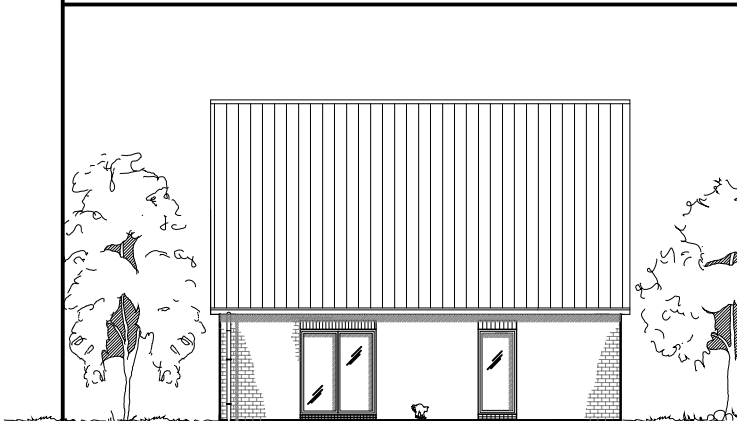

Familienhaus 160

TEAM
MASSIVHAUS

Team Massivhaus GmbH

Hollerstraße 128 · Tel.: 04331/33110-0

24782 Büdelsdorf · Fax: 04331/33110-9

www.team-massivhaus.de

DACHGESCHOSS

DG 62,91 m²
Gesamt 139,75 m²

Die Zeichnung enthält Sonderausstattungen !

Maßstab: 1:100

Die Zeichnung enthält Sonderausstattungen !

Maßstab: 1:200

Die Zeichnung enthält Sonderausstattungen !

Maßstab: 1:200