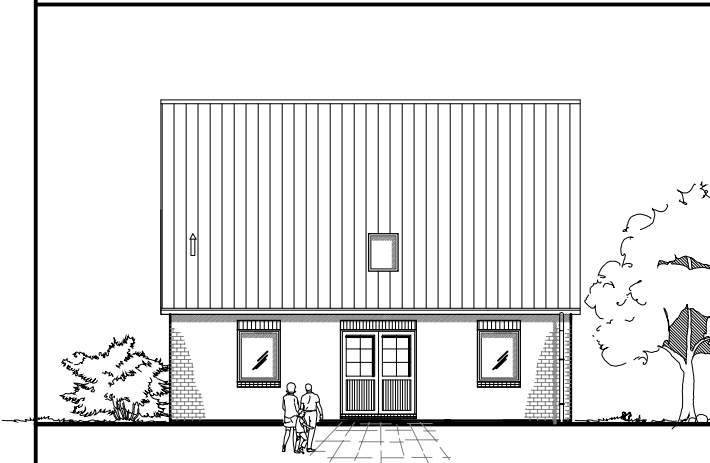

1.5.3

Familienhaus 160

TEAM
MASSIVHAUS

Team Massivhaus GmbH

Hollerstraße 128 · Tel.: 04331/33110-0

24782 Büdelsdorf · Fax: 04331/33110-9

www.team-massivhaus.de

ERDGESCHOSS

EG 76,84 m²

Die Zeichnung enthält Sonderausstattungen !

Maßstab: 1:100

Die Zeichnung enthält Sonderausstattungen !

Maßstab: 1:200

Die Zeichnung enthält Sonderausstattungen !

Maßstab: 1:200

1.5.3

Die Zeichnung enthält Sonderausstattungen !

Maßstab: 1:100

Die Zeichnung enthält Sonderausstattungen !

Maßstab: 1:200

Die Zeichnung enthält Sonderausstattungen !

Maßstab: 1:200