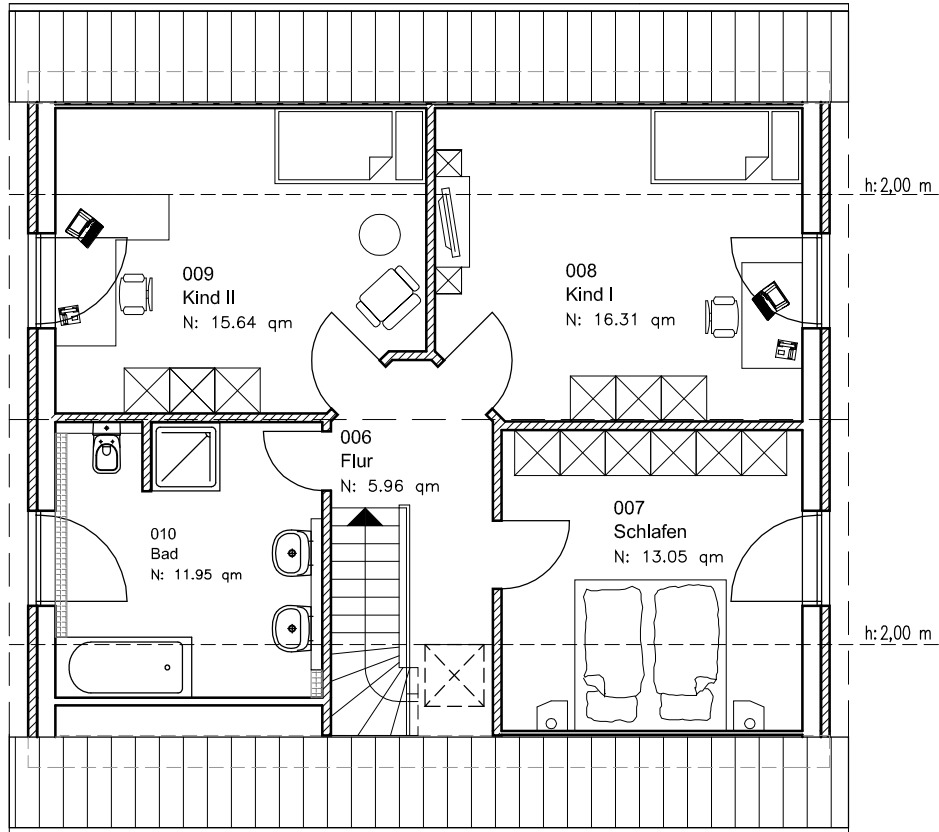

EG 76,84 m²

Die Zeichnung enthält Sonderausstattungen !

Maßstab: 1:100

Die Zeichnung enthält Sonderausstattungen !

Maßstab: 1:200

Die Zeichnung enthält Sonderausstattungen !

Maßstab: 1:200

1.5.3

Familienhaus 160

TEAM
MASSIVHAUS

Team Massivhaus GmbH

Hollerstraße 128 · Tel.: 04331/33110-0

24782 Büdelsdorf · Fax: 04331/33110-9

www.team-massivhaus.de

DACHGESCHOSS

DG 62,91 m²
Gesamt 139,75 m²

Die Zeichnung enthält Sonderausstattungen !

Maßstab: 1:100

Die Zeichnung enthält Sonderausstattungen !

Maßstab: 1:200

Die Zeichnung enthält Sonderausstattungen !

Maßstab: 1:200