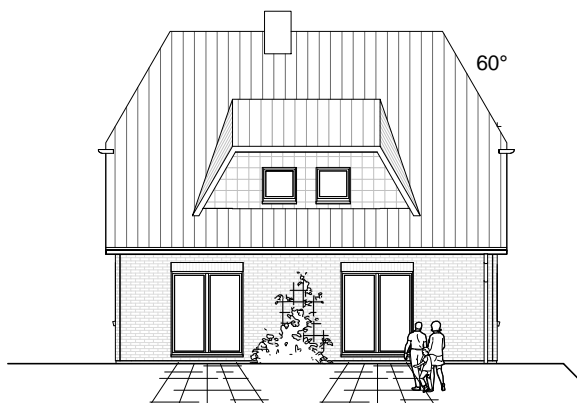

Familienhaus 160

ERDGESCHOSS

76,35 m²

TEAM
MASSIVHAUS

Ihr Schlüssel zum Traumhaus

Team Massivhaus GmbH

Hollerstraße 128 Tel.: 04331/33110-0

24782 Büdelsdorf Fax: 04331/33110-9

www.team-massivhaus.de

1.5.28

Die Zeichnungen enthalten Sonderausstattungen!

M 1 : 100

M 1 : 200

M 1 : 200

Familienhaus 160

Dachgeschoss

www.team-massivhaus.de

1.5.28

Die Zeichnungen enthalten Sonderausstattungen!

- 9,36 m -

- 10,10 m -

M 1 : 100

M 1 : 200

M 1 : 200