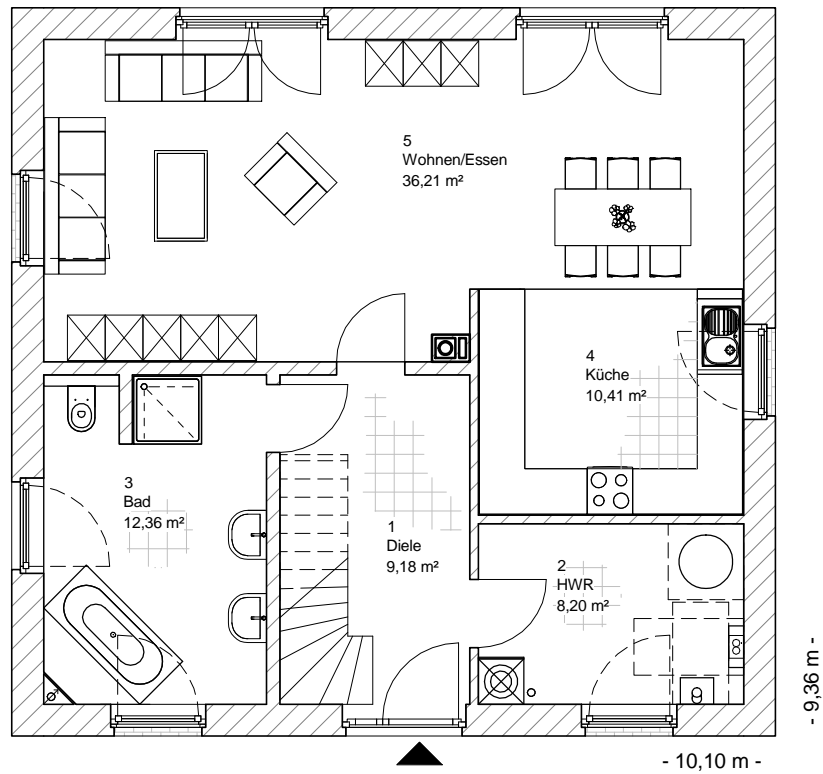

Familienhaus 160

ERDGESCHOSS

76,35 m²

TEAM
MASSIVHAUS

Ihr Schlüssel zum Traumhaus

Team Massivhaus GmbH

Hollerstraße 128 Tel.: 04331/33110-0

24782 Büdelsdorf Fax: 04331/33110-9

www.team-massivhaus.de

1.5.28

Die Zeichnungen enthalten Sonderausstattungen!

M 1 : 100

M 1 : 200

M 1 : 200

Familienhaus 160

Dachgeschoss