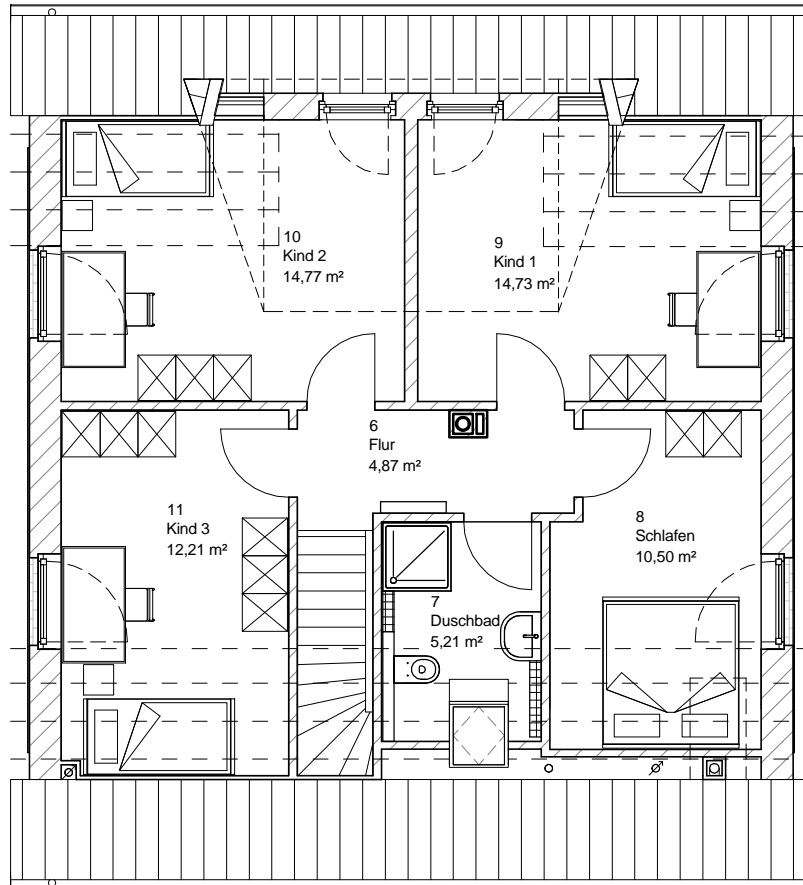

www.team-massivhaus.de

1.5.28

Die Zeichnungen enthalten Sonderausstattungen!

M 1 : 100

M 1 : 200

M 1 : 200

Familienhaus 160

Dachgeschoss

62,30 m²

GESAMT

138,65 m²

TEAM
MASSIVHAUS

Ihr Schlüssel zum Traumhaus

Team Massivhaus GmbH

Hollerstraße 128 Tel.: 04331/33110-0

24782 Büdelsdorf Fax: 04331/33110-9

www.team-massivhaus.de

1.5.28

Die Zeichnungen enthalten Sonderausstattungen!

- 9,36 m -

- 10,10 m -

M 1 : 100

M 1 : 200

M 1 : 200