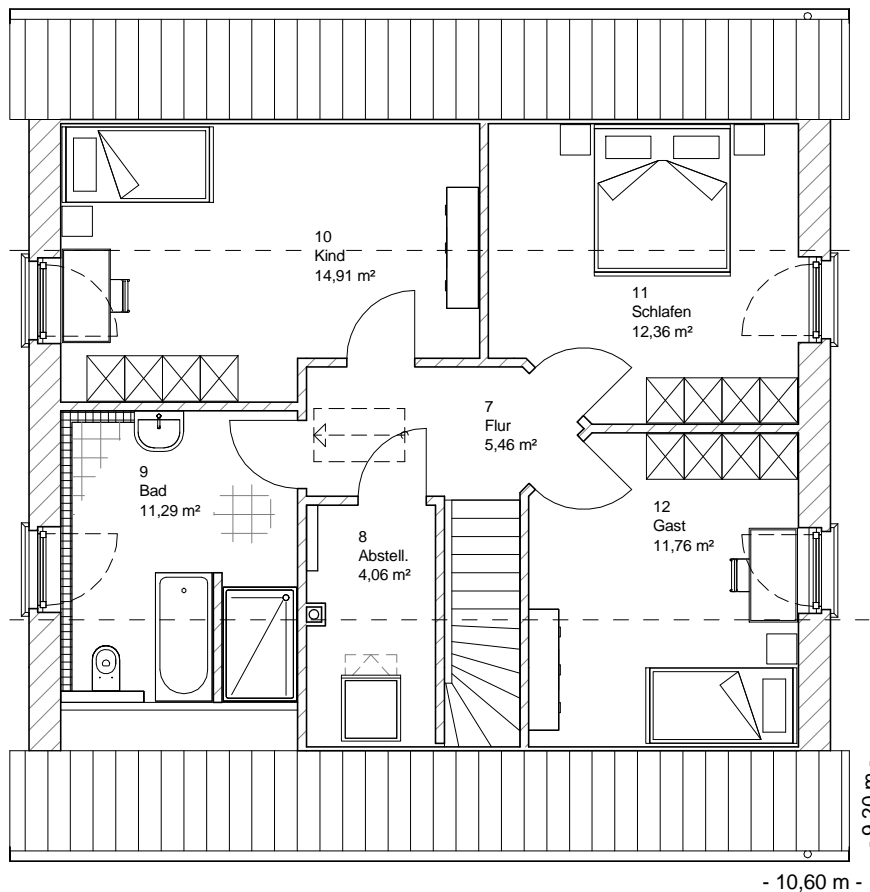

1.5.27

Die Zeichnungen enthalten Sonderausstattungen!

M 1 : 100

M 1 : 200

M 1 : 200

## DACHGESCHOSS

60,17 m<sup>2</sup>

**GESAMT**

116,05 m<sup>2</sup>

1.5.27

**Team Massivhaus GmbH**

Hollerstraße 128 Tel.: 04331/33110-0  
24782 Büdelsdorf Fax: 04331/33110-9

[www.team-massivhaus.de](http://www.team-massivhaus.de)

Die Zeichnungen enthalten Sonderausstattungen!

M 1 : 100

M 1 : 200

M 1 : 200