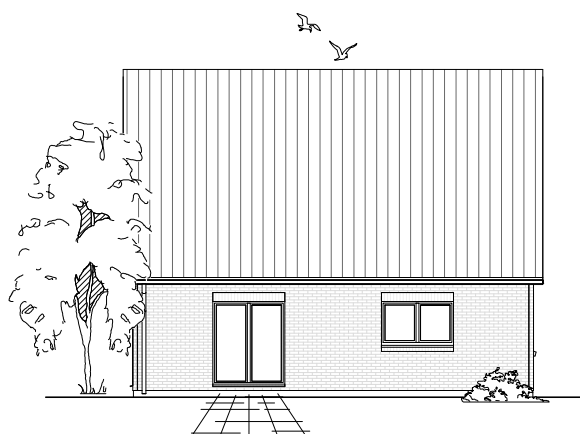

# Familienhaus 160

## DACHGESCHOSS

60,17 m<sup>2</sup>

**GESAMT**

116,05 m<sup>2</sup>

1.5.27

**Team Massivhaus GmbH**

Hollerstraße 128 Tel.: 04331/33110-0  
24782 Büdelsdorf Fax: 04331/33110-9

[www.team-massivhaus.de](http://www.team-massivhaus.de)

Die Zeichnungen enthalten Sonderausstattungen!

M 1 : 100

M 1 : 200

M 1 : 200