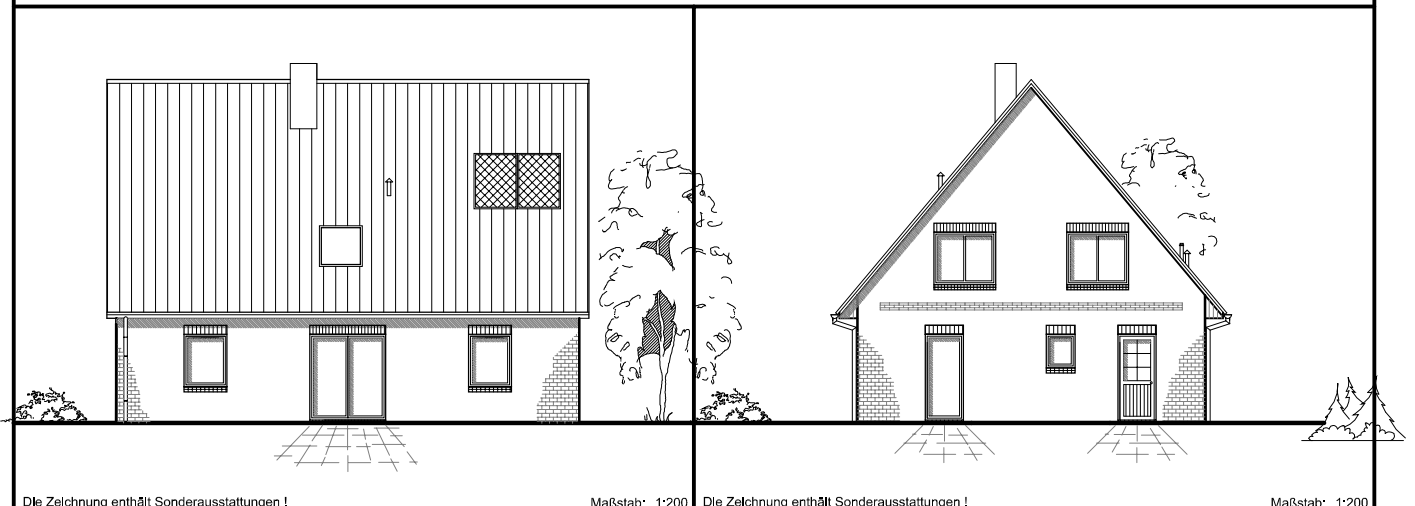

EG 89,13 m²

Die Zeichnung enthält Sonderausstattungen !

Maßstab: 1:100

Die Zeichnung enthält Sonderausstattungen !

Maßstab: 1:200

Die Zeichnung enthält Sonderausstattungen !

Maßstab: 1:200

1.5.20

Familienhaus 160

TEAM
MASSIVHAUS

Team Massivhaus GmbH

Hollerstraße 128 · Tel.: 04331/33110-0

24782 Büdelsdorf · Fax: 04331/33110-9

www.team-massivhaus.de

DACHGESCHOSS

DG 71,97 m²
Gesamt 161,10 m²

Die Zeichnung enthält Sonderausstattungen !

Maßstab: 1:100

Die Zeichnung enthält Sonderausstattungen !

Maßstab: 1:200

Die Zeichnung enthält Sonderausstattungen !

Maßstab: 1:200