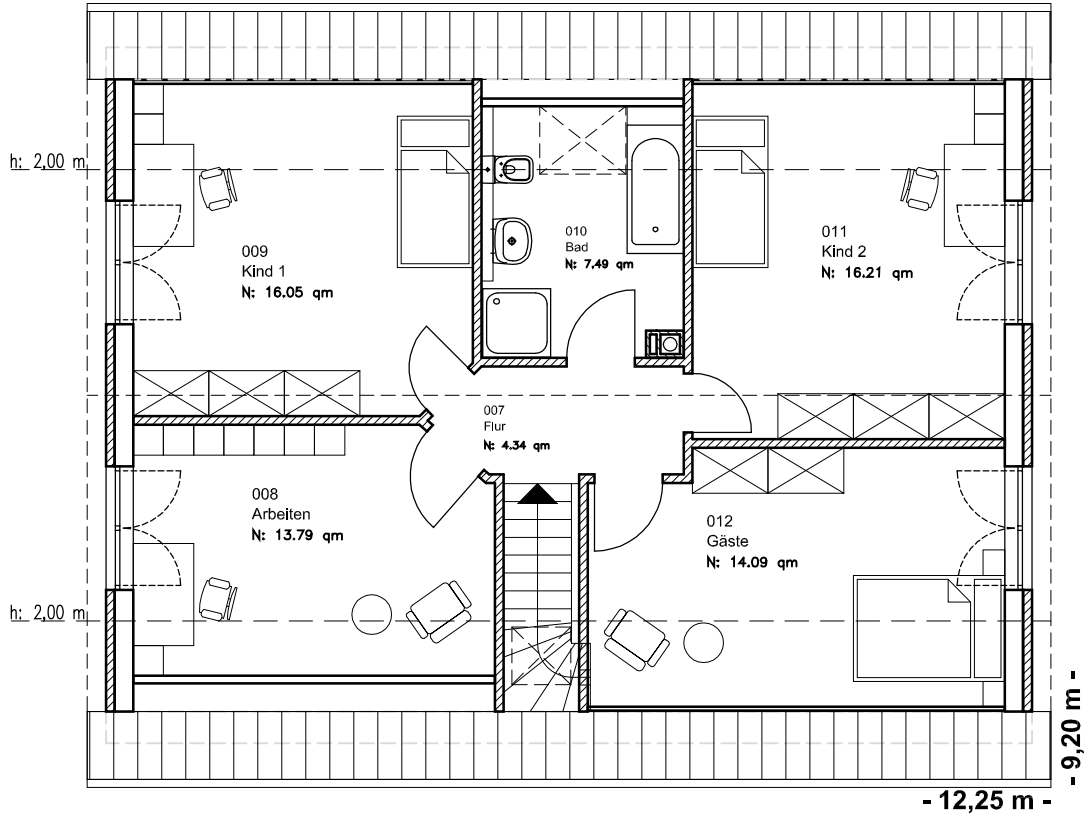

EG 89,13 m²

Die Zeichnung enthält Sonderausstattungen !

Maßstab: 1:100

Die Zeichnung enthält Sonderausstattungen !

Maßstab: 1:200

Die Zeichnung enthält Sonderausstattungen !

Maßstab: 1:200

1.5.20

Familienhaus 160

TEAM
MASSIVHAUS

Team Massivhaus GmbH

Hollerstraße 128 · Tel.: 04331/33110-0

24782 Büdelsdorf · Fax: 04331/33110-9

www.team-massivhaus.de

DACHGESCHOSS

DG 71,97 m²
Gesamt 161,10 m²

Die Zeichnung enthält Sonderausstattungen !

Maßstab: 1:100

Die Zeichnung enthält Sonderausstattungen !

Maßstab: 1:200

Die Zeichnung enthält Sonderausstattungen !

Maßstab: 1:200