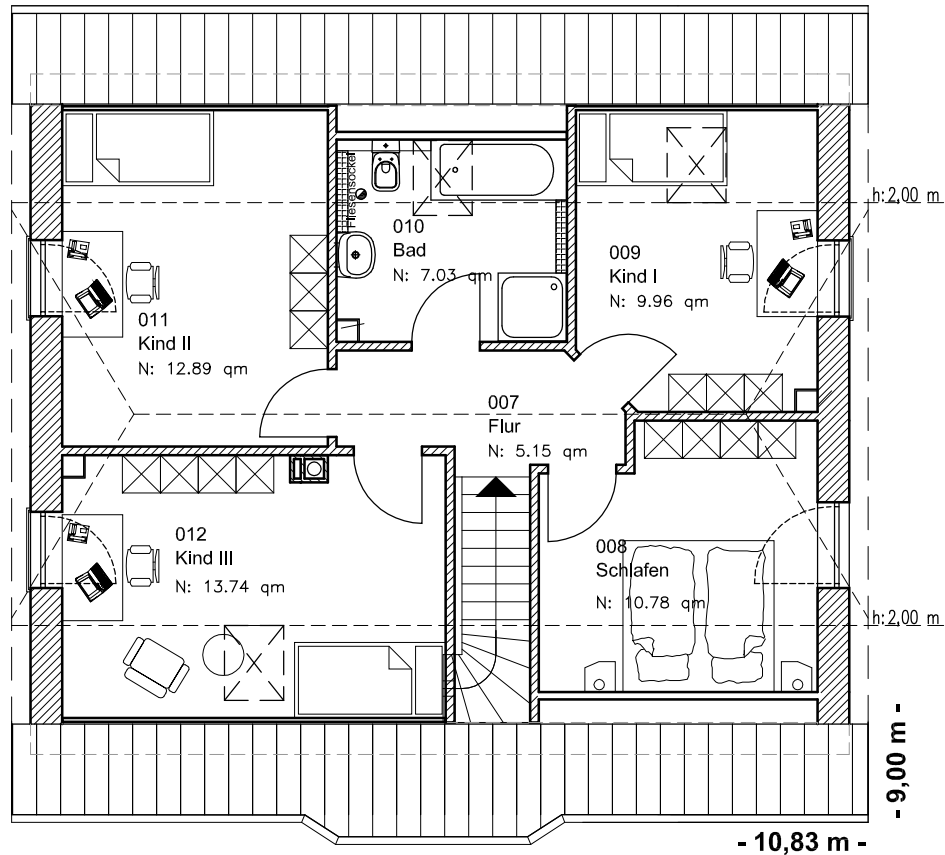

EG 76,32 m²

Die Zeichnung enthält Sonderausstattungen !

Maßstab: 1:100

Die Zeichnung enthält Sonderausstattungen !

Maßstab: 1:200

Die Zeichnung enthält Sonderausstattungen !

Maßstab: 1:200

1.5.2

Familienhaus 160

TEAM
MASSIVHAUS

Team Massivhaus GmbH

Hollerstraße 128 · Tel.: 04331/33110-0

24782 Büdelsdorf · Fax: 04331/33110-9

www.team-massivhaus.de

DACHGESCHOSS

DG 59,55 m²
Gesamt 135,87 m²

Die Zeichnung enthält Sonderausstattungen !

Maßstab: 1:100

Die Zeichnung enthält Sonderausstattungen !

Maßstab: 1:200

Die Zeichnung enthält Sonderausstattungen !

Maßstab: 1:200