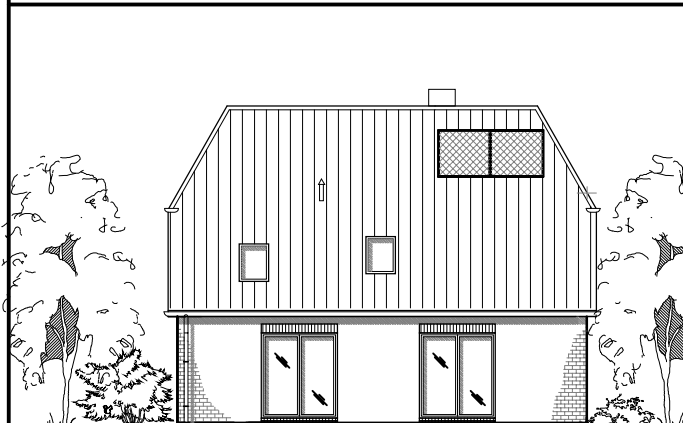

Familienhaus 160

TEAM
MASSIVHAUS

Team Massivhaus GmbH

Hollerstraße 128 · Tel.: 04331/33110-0

24782 Büdelsdorf · Fax: 04331/33110-9

www.team-massivhaus.de

DACHGESCHOSS

DG 59,55 m²
Gesamt 135,87 m²

Die Zeichnung enthält Sonderausstattungen !

Maßstab: 1:100

Die Zeichnung enthält Sonderausstattungen !

Maßstab: 1:200

Die Zeichnung enthält Sonderausstattungen !

Maßstab: 1:200