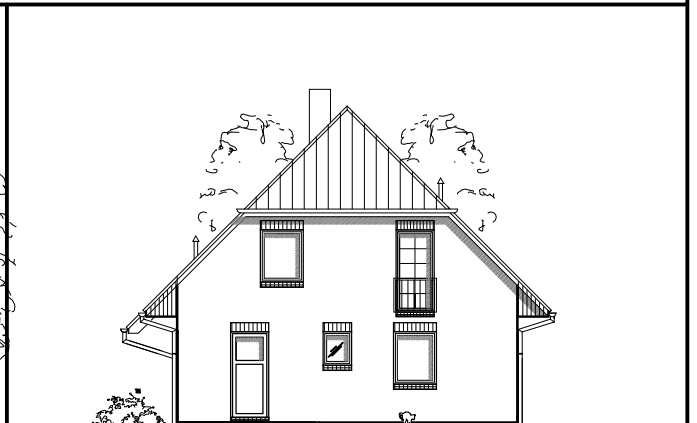

EG 76,32 m²

Die Zeichnung enthält Sonderausstattungen !

Maßstab: 1:100

Die Zeichnung enthält Sonderausstattungen !

Maßstab: 1:200

Die Zeichnung enthält Sonderausstattungen !

Maßstab: 1:200

1.5.2

Familienhaus 160

TEAM
MASSIVHAUS

Team Massivhaus GmbH

Hollerstraße 128 · Tel.: 04331/33110-0

24782 Büdelsdorf · Fax: 04331/33110-9

www.team-massivhaus.de

DACHGESCHOSS

DG 59,55 m²
Gesamt 135,87 m²