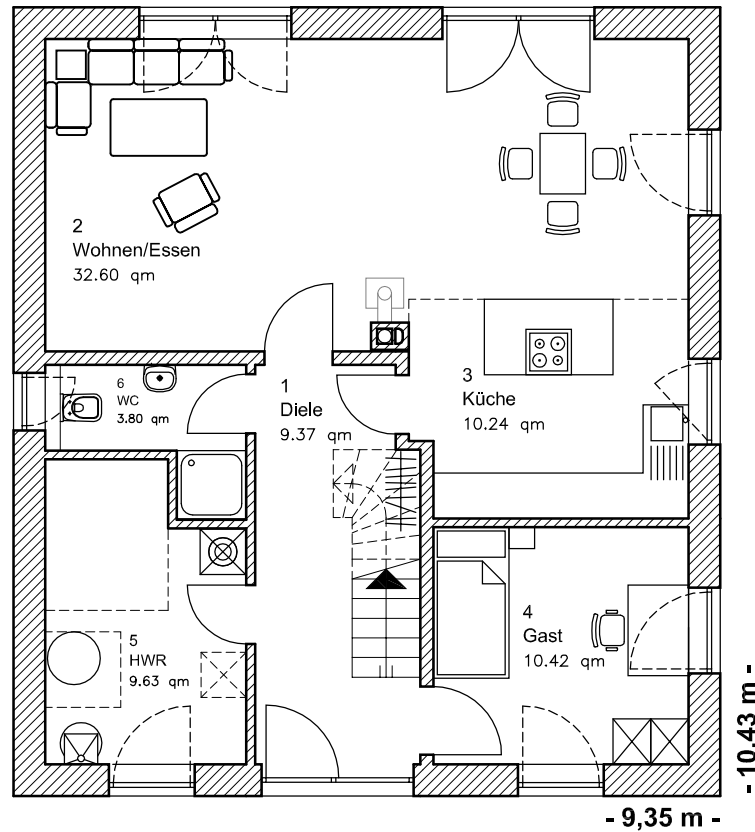

## ERDGESCHOSS

EG 76,07 m<sup>2</sup>

Die Zeichnung enthält Sonderausstattungen !

Maßstab: 1:100

Die Zeichnung enthält Sonderausstattungen !

Maßstab: 1:200

Die Zeichnung enthält Sonderausstattungen !

Maßstab: 1:200

## DACHGESCHOSS

DG 63,54 m<sup>2</sup>  
Gesamt 139,61 m<sup>2</sup>

Die Zeichnung enthält Sonderausstattungen !

Maßstab: 1:100

Die Zeichnung enthält Sonderausstattungen !

Maßstab: 1:200

Die Zeichnung enthält Sonderausstattungen !

Maßstab: 1:200