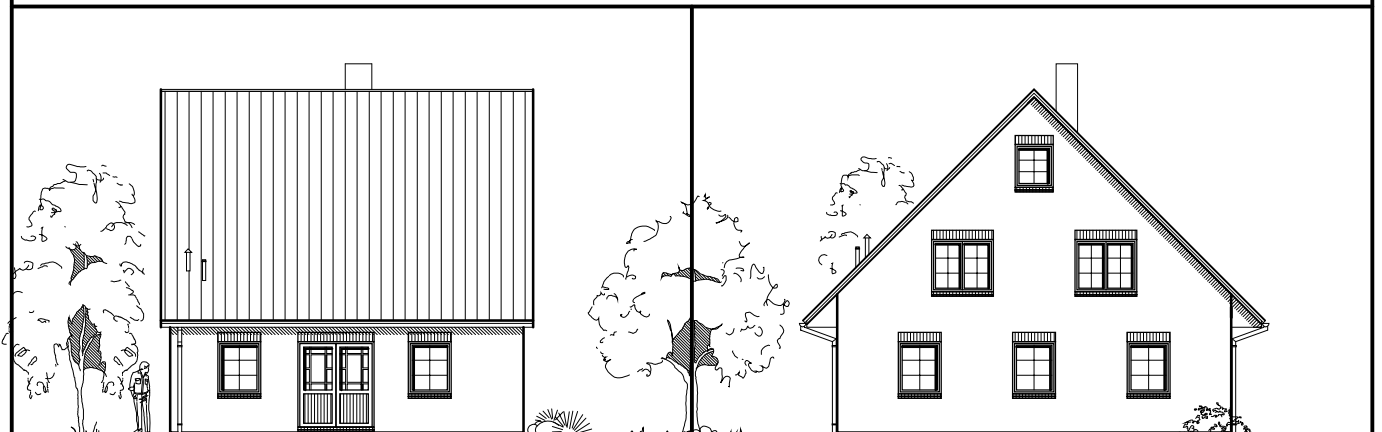

1.5.17

Familienhaus 160

**TEAM**  
MASSIVHAUS

**Team Massivhaus GmbH**

Hollerstraße 128 · Tel.: 04331/33110-0

24782 Büdelsdorf · Fax: 04331/33110-9

www.team-massivhaus.de

## ERDGESCHOSS

EG 76,07 m<sup>2</sup>

Die Zeichnung enthält Sonderausstattungen !

Maßstab: 1:100

Die Zeichnung enthält Sonderausstattungen !

Maßstab: 1:200

Die Zeichnung enthält Sonderausstattungen !

Maßstab: 1:200

## DACHGESCHOSS

DG 63,54 m<sup>2</sup>  
Gesamt 139,61 m<sup>2</sup>

Die Zeichnung enthält Sonderausstattungen !

Maßstab: 1:100

Die Zeichnung enthält Sonderausstattungen !

Maßstab: 1:200

Die Zeichnung enthält Sonderausstattungen !

Maßstab: 1:200