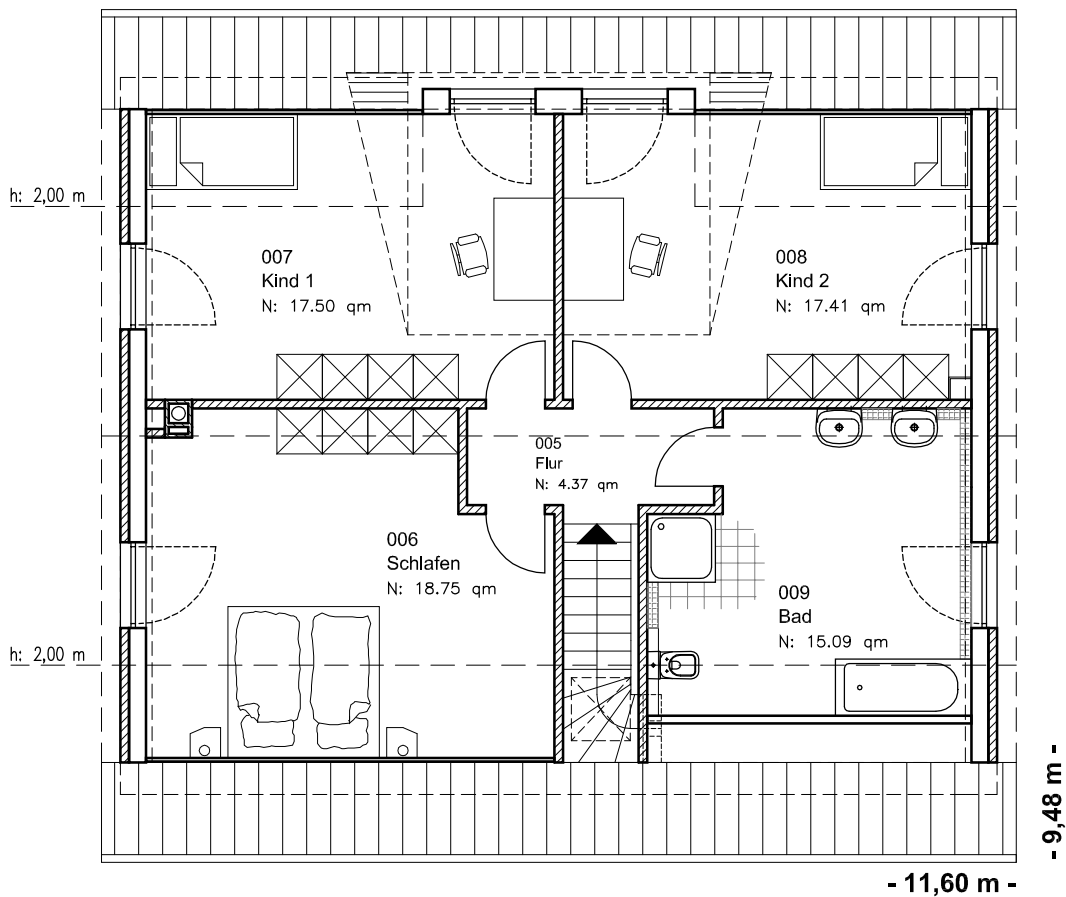

# ERDGESCHOSS

EG 87,41 m<sup>2</sup>

Die Zeichnung enthält Sonderausstattungen !

Maßstab: 1:100

Die Zeichnung enthält Sonderausstattungen !

Maßstab: 1:200

Die Zeichnung enthält Sonderausstattungen !

Maßstab: 1:200

# DACHGESCHOSS

DG 73,00 m<sup>2</sup>  
Gesamt 160,41 m<sup>2</sup>

Die Zeichnung enthält Sonderausstattungen !

Maßstab: 1:100

Die Zeichnung enthält Sonderausstattungen !

Maßstab: 1:200

Die Zeichnung enthält Sonderausstattungen !

Maßstab: 1:200