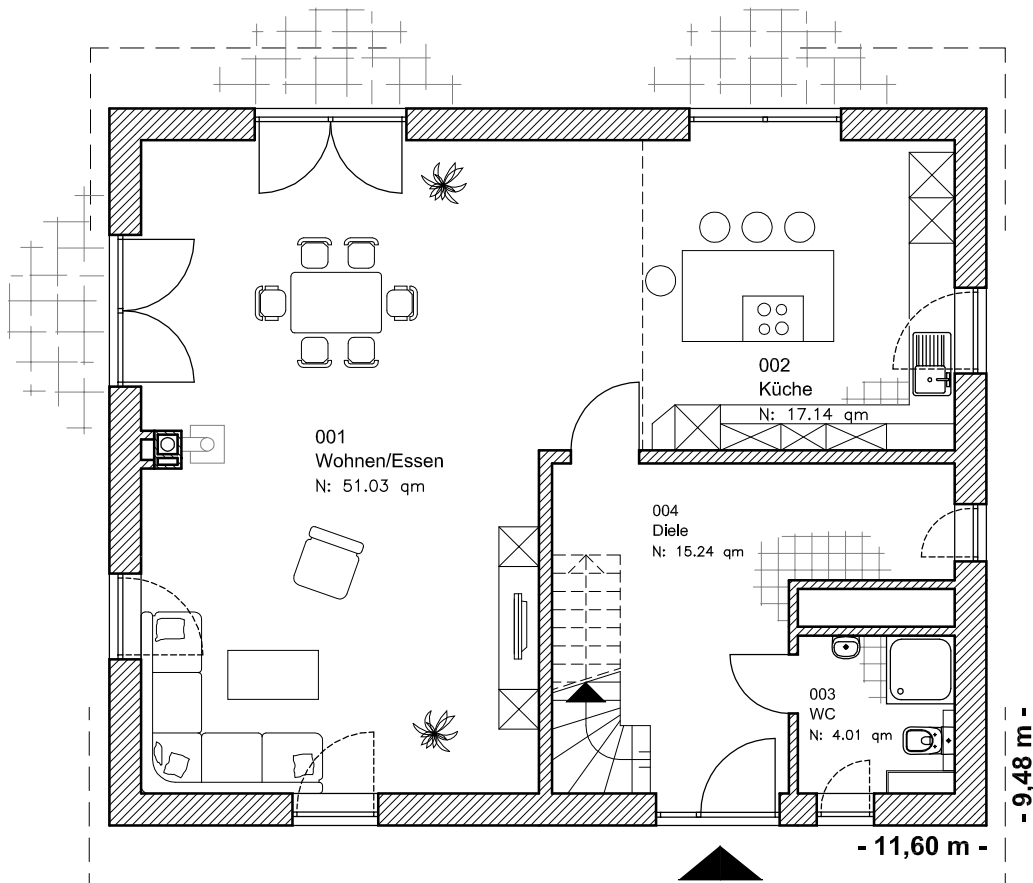

# ERDGESCHOSS

EG 87,41 m<sup>2</sup>

Die Zeichnung enthält Sonderausstattungen !

Maßstab: 1:100

Die Zeichnung enthält Sonderausstattungen !

Maßstab: 1:200

Die Zeichnung enthält Sonderausstattungen !

Maßstab: 1:200

# DACHGESCHOSS

DG 73,00 m<sup>2</sup>  
Gesamt 160,41 m<sup>2</sup>

Die Zeichnung enthält Sonderausstattungen !

Maßstab: 1:100

Die Zeichnung enthält Sonderausstattungen !

Maßstab: 1:200

Die Zeichnung enthält Sonderausstattungen !

Maßstab: 1:200