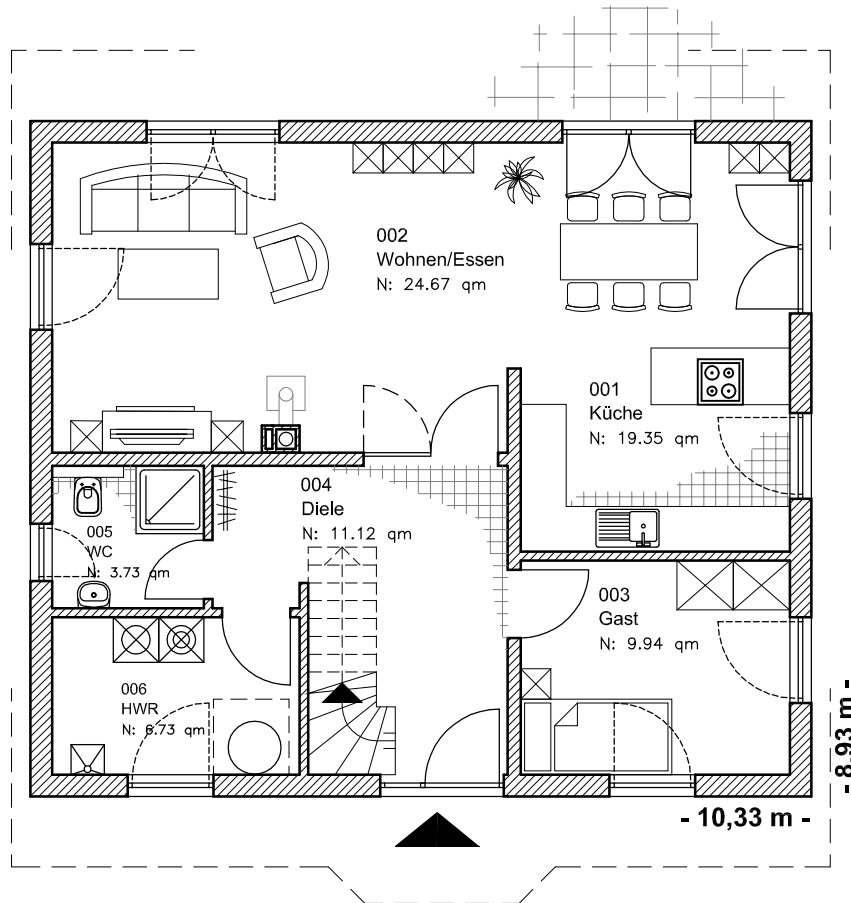

# ERDGESCHOSS

EG 75,58 m<sup>2</sup>

Die Zeichnung enthält Sonderausstattungen !

Maßstab: 1:100

Die Zeichnung enthält Sonderausstattungen !

Maßstab: 1:200

Die Zeichnung enthält Sonderausstattungen !

Maßstab: 1:200

## DACHGESCHOSS

DG 61,18 m<sup>2</sup>  
Gesamt 136,77 m<sup>2</sup>

Die Zeichnung enthält Sonderausstattungen !

Maßstab: 1:100

Die Zeichnung enthält Sonderausstattungen !

Maßstab: 1:200

Die Zeichnung enthält Sonderausstattungen !

Maßstab: 1:200