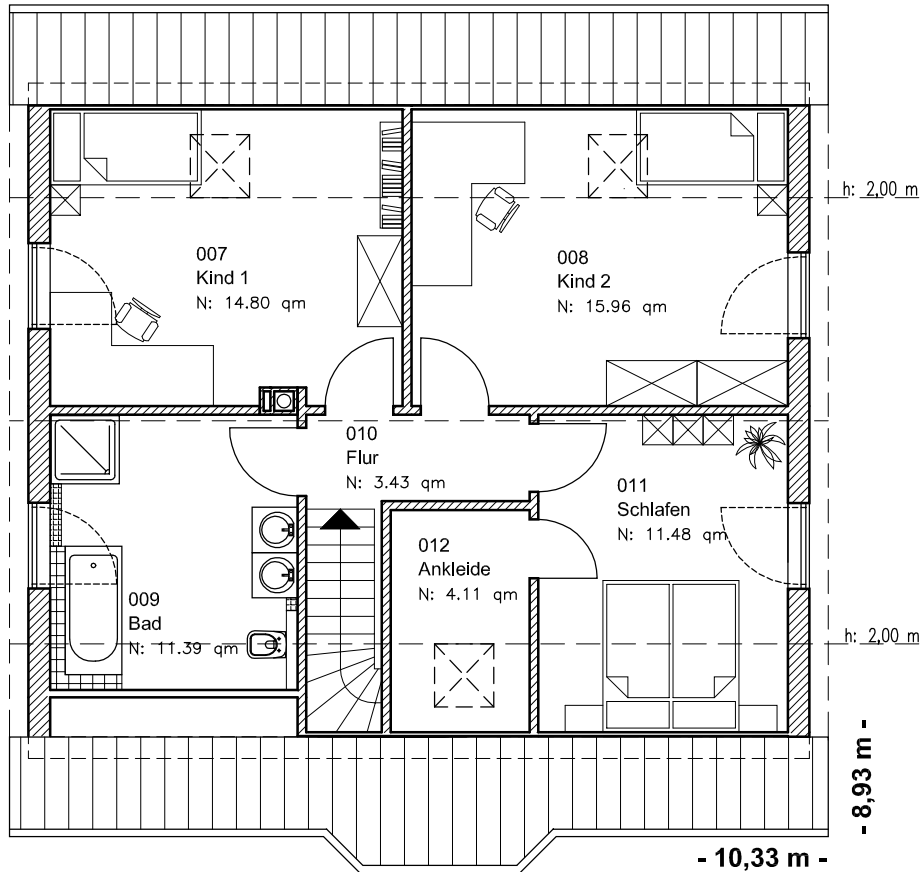

# ERDGESCHOSS

EG 75,58 m<sup>2</sup>

Die Zeichnung enthält Sonderausstattungen !

Maßstab: 1:100

Die Zeichnung enthält Sonderausstattungen !

Maßstab: 1:200

Die Zeichnung enthält Sonderausstattungen !

Maßstab: 1:200

## DACHGESCHOSS

DG 61,18 m<sup>2</sup>  
Gesamt 136,77 m<sup>2</sup>

Die Zeichnung enthält Sonderausstattungen !

Maßstab: 1:100

Die Zeichnung enthält Sonderausstattungen !

Maßstab: 1:200

Die Zeichnung enthält Sonderausstattungen !

Maßstab: 1:200