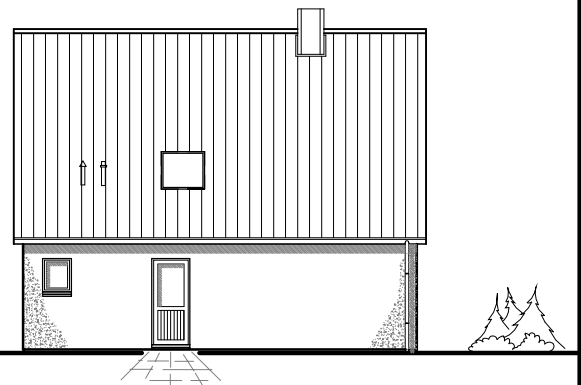

EG 75,41 m²

Die Zeichnung enthält Sonderausstattungen !

Maßstab: 1:100

Die Zeichnung enthält Sonderausstattungen !

Maßstab: 1:200

Die Zeichnung enthält Sonderausstattungen !

Maßstab: 1:200

1.5.14

Familienhaus 160

TEAM
MASSIVHAUS

Team Massivhaus GmbH

Hollerstraße 128 · Tel.: 04331/33110-0

24782 Büdelsdorf · Fax: 04331/33110-9

www.team-massivhaus.de

DACHGESCHOSS

DG 60,38 m²
Gesamt 135,78 m²

Die Zeichnung enthält Sonderausstattungen !

Maßstab: 1:100

Die Zeichnung enthält Sonderausstattungen !

Maßstab: 1:200

Die Zeichnung enthält Sonderausstattungen !

Maßstab: 1:200