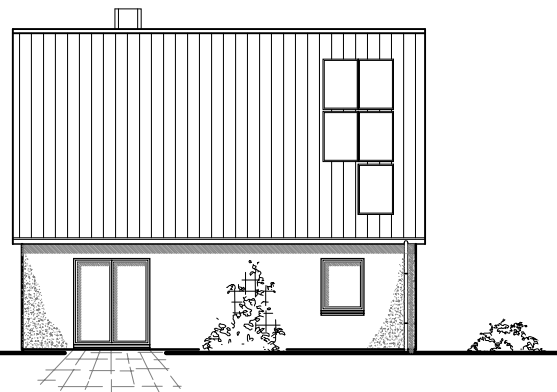

Familienhaus 160

TEAM
MASSIVHAUS

Team Massivhaus GmbH

Hollerstraße 128 · Tel.: 04331/33110-0

24782 Büdelsdorf · Fax: 04331/33110-9

www.team-massivhaus.de

DACHGESCHOSS

DG 60,38 m²
Gesamt 135,78 m²

Die Zeichnung enthält Sonderausstattungen !

Maßstab: 1:100

Die Zeichnung enthält Sonderausstattungen !

Maßstab: 1:200

Die Zeichnung enthält Sonderausstattungen !

Maßstab: 1:200