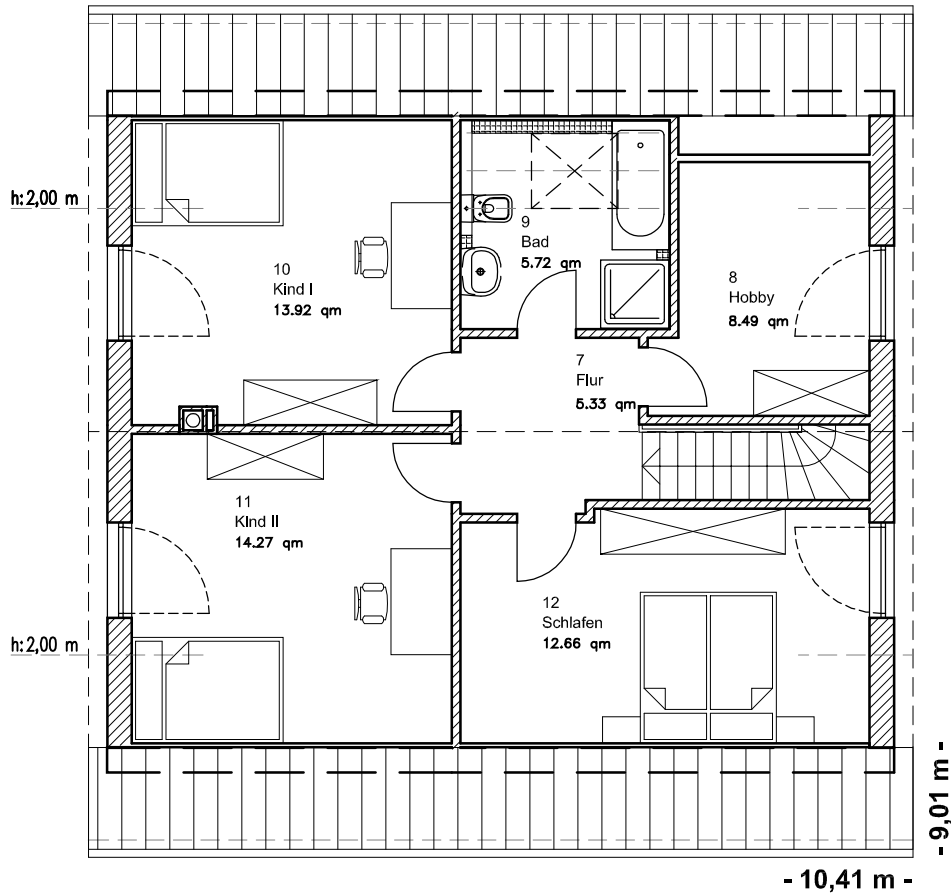

EG 75,41 m²

Die Zeichnung enthält Sonderausstattungen !

Maßstab: 1:100

Die Zeichnung enthält Sonderausstattungen !

Maßstab: 1:200

Die Zeichnung enthält Sonderausstattungen !

Maßstab: 1:200

1.5.14

Familienhaus 160

TEAM
MASSIVHAUS

Team Massivhaus GmbH

Hollerstraße 128 · Tel.: 04331/33110-0

24782 Büdelsdorf · Fax: 04331/33110-9

www.team-massivhaus.de

DACHGESCHOSS

DG 60,38 m²
Gesamt 135,78 m²

Die Zeichnung enthält Sonderausstattungen !

Maßstab: 1:100

Die Zeichnung enthält Sonderausstattungen !

Maßstab: 1:200

Die Zeichnung enthält Sonderausstattungen !

Maßstab: 1:200