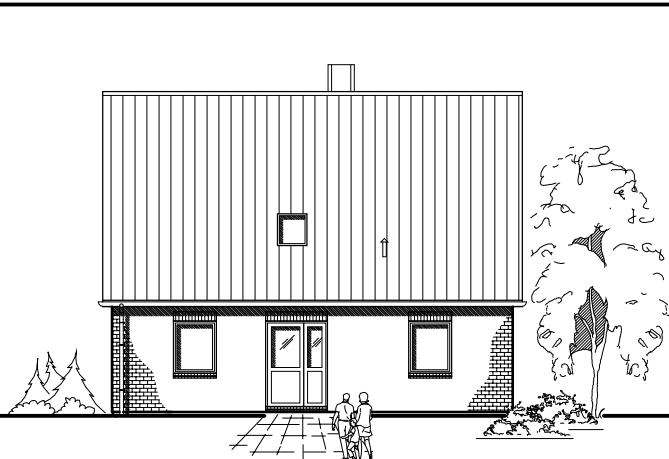

1.5.13

Familienhaus 160

TEAM

Team Massivhaus GmbH

Hollerstraße 128 · Tel.: 04331/33110-0

24782 Büdelsdorf · Fax: 04331/33110-9

www.team-massivhaus.de

ERDGESCHOSS

EG 76,46 m²

Die Zeichnung enthält Sonderausstattungen !

Maßstab: 1:100

Die Zeichnung enthält Sonderausstattungen !

Maßstab: 1:200

Die Zeichnung enthält Sonderausstattungen !

Maßstab: 1:200

1.5.13

Die Zeichnung enthält Sonderausstattungen !

Maßstab: 1:100

Die Zeichnung enthält Sonderausstattungen !

Maßstab: 1:200

Die Zeichnung enthält Sonderausstattungen !

Maßstab: 1:200