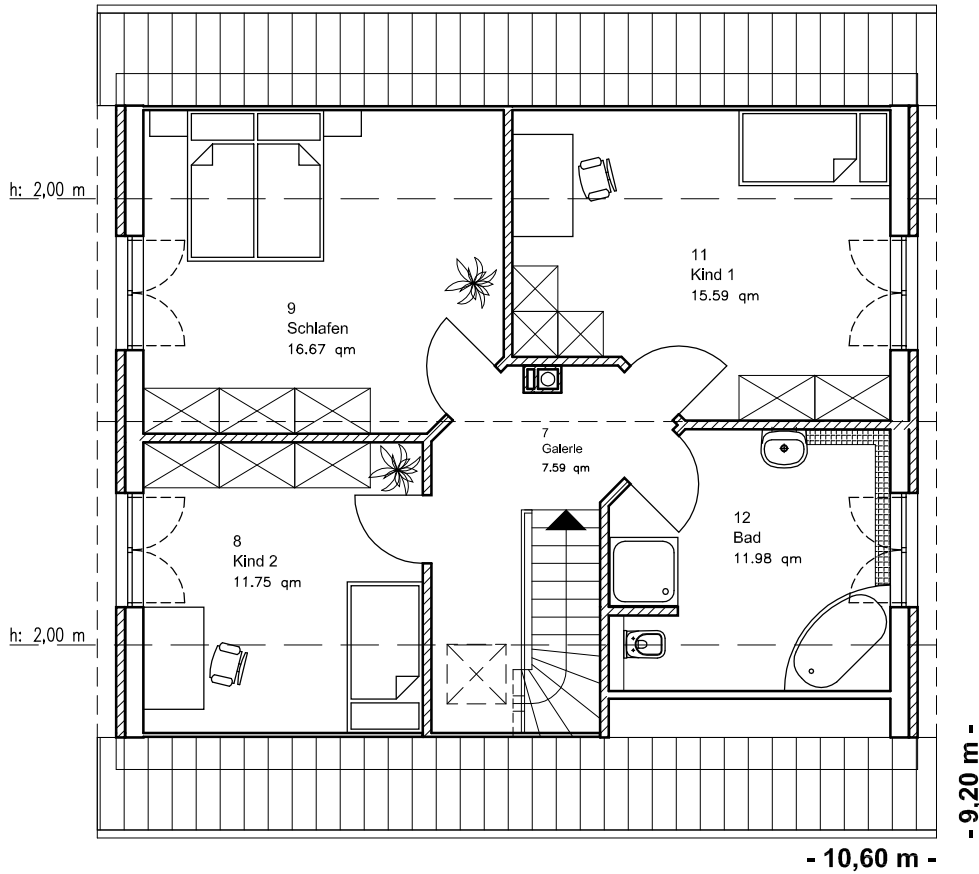

EG 76,46 m²

Die Zeichnung enthält Sonderausstattungen !

Maßstab: 1:100

Die Zeichnung enthält Sonderausstattungen !

Maßstab: 1:200

Die Zeichnung enthält Sonderausstattungen !

Maßstab: 1:200

1.5.13

Familienhaus 160

TEAM
MASSIVHAUS

Team Massivhaus GmbH

Hollerstraße 128 · Tel.: 04331/33110-0

24782 Büdelsdorf · Fax: 04331/33110-9

www.team-massivhaus.de

DACHGESCHOSS

DG 63,57 m²
Gesamt 139,71 m²

Die Zeichnung enthält Sonderausstattungen !

Maßstab: 1:100

Die Zeichnung enthält Sonderausstattungen !

Maßstab: 1:200

Die Zeichnung enthält Sonderausstattungen !

Maßstab: 1:200