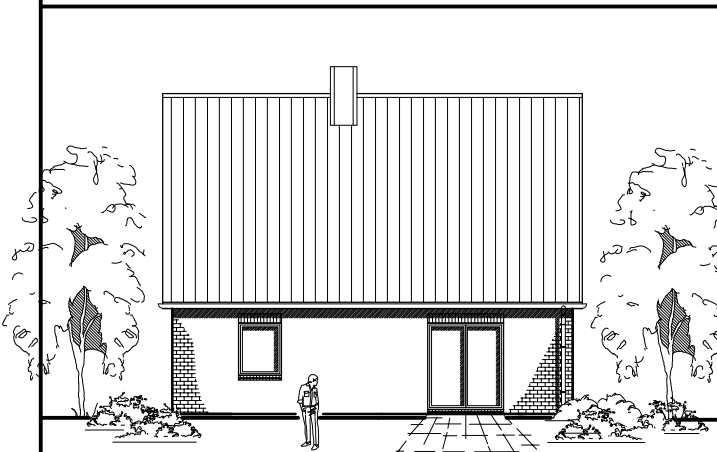

Familienhaus 160

TEAM
MASSIVHAUS

Team Massivhaus GmbH

Hollerstraße 128 · Tel.: 04331/33110-0

24782 Büdelsdorf · Fax: 04331/33110-9

www.team-massivhaus.de

DACHGESCHOSS

DG 63,57 m²
Gesamt 139,71 m²

Die Zeichnung enthält Sonderausstattungen !

Maßstab: 1:100

Die Zeichnung enthält Sonderausstattungen !

Maßstab: 1:200

Die Zeichnung enthält Sonderausstattungen !

Maßstab: 1:200