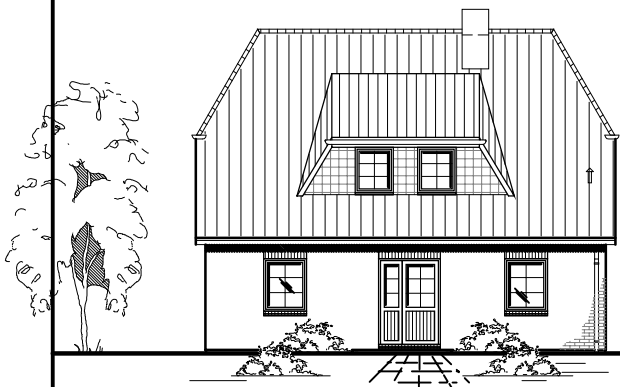

1.5.11

Familienhaus 160

TEAM
MASSIVHAUS

Team Massivhaus GmbH

Hollerstraße 128 · Tel.: 04331/33110-0

24782 Büdelsdorf · Fax: 04331/33110-9

www.team-massivhaus.de

ERDGESCHOSS

EG 76,19 m²

Die Zeichnung enthält Sonderausstattungen !

Maßstab: 1:100

Die Zeichnung enthält Sonderausstattungen !

Maßstab: 1:200

Die Zeichnung enthält Sonderausstattungen !

Maßstab: 1:200

1.5.11