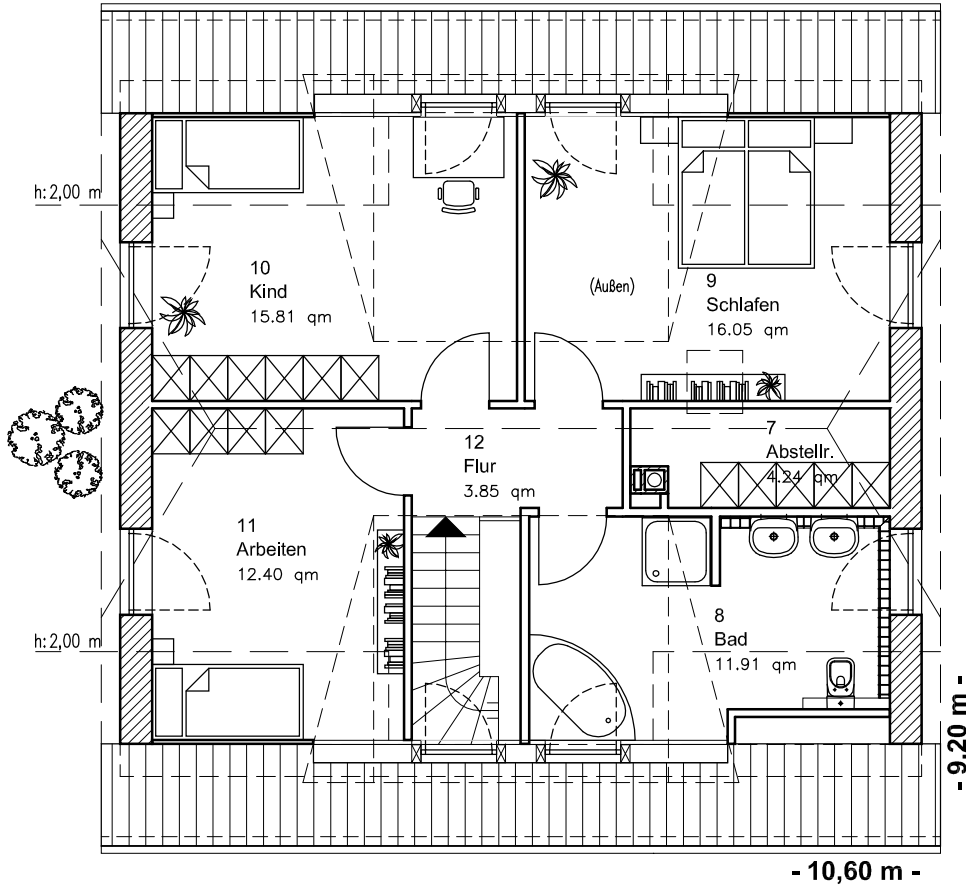

EG 76,19 m²

Die Zeichnung enthält Sonderausstattungen !

Maßstab: 1:100

Die Zeichnung enthält Sonderausstattungen !

Maßstab: 1:200

Die Zeichnung enthält Sonderausstattungen !

Maßstab: 1:200

1.5.11

Familienhaus 160

TEAM
MASSIVHAUS

Team Massivhaus GmbH

Hollerstraße 128 · Tel.: 04331/33110-0

24782 Büdelsdorf · Fax: 04331/33110-9

www.team-massivhaus.de

DACHGESCHOSS

DG 63,44 m²
Gesamt 139,62 m²

Die Zeichnung enthält Sonderausstattungen !

Maßstab: 1:100

Die Zeichnung enthält Sonderausstattungen !

Maßstab: 1:200

Die Zeichnung enthält Sonderausstattungen !

Maßstab: 1:200