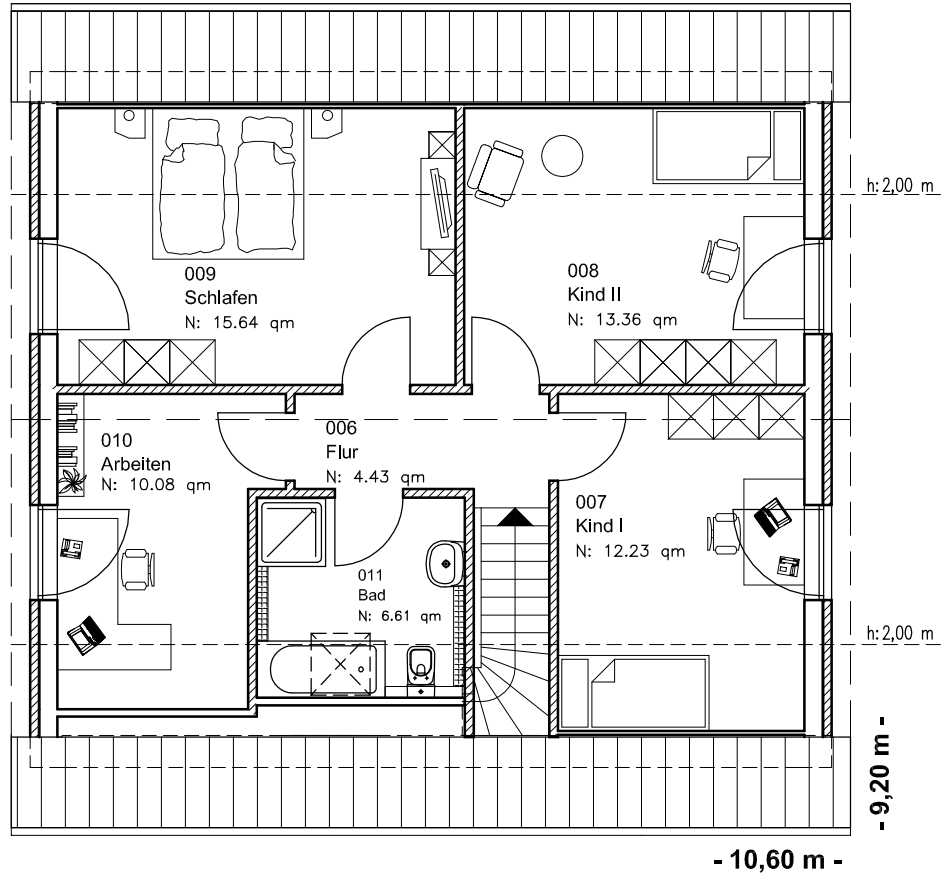

EG 75,72 m²

Die Zeichnung enthält Sonderausstattungen !

Maßstab: 1:100

Die Zeichnung enthält Sonderausstattungen !

Maßstab: 1:200

Die Zeichnung enthält Sonderausstattungen !

Maßstab: 1:200

1.5.10

Familienhaus 160

TEAM
MASSIVHAUS

Team Massivhaus GmbH

Hollerstraße 128 · Tel.: 04331/33110-0

24782 Büdelsdorf · Fax: 04331/33110-9

www.team-massivhaus.de

DACHGESCHOSS

DG 62,35 m²
Gesamt 138,07 m²

Die Zeichnung enthält Sonderausstattungen !

Maßstab: 1:100

Die Zeichnung enthält Sonderausstattungen !

Maßstab: 1:200

Die Zeichnung enthält Sonderausstattungen !

Maßstab: 1:200