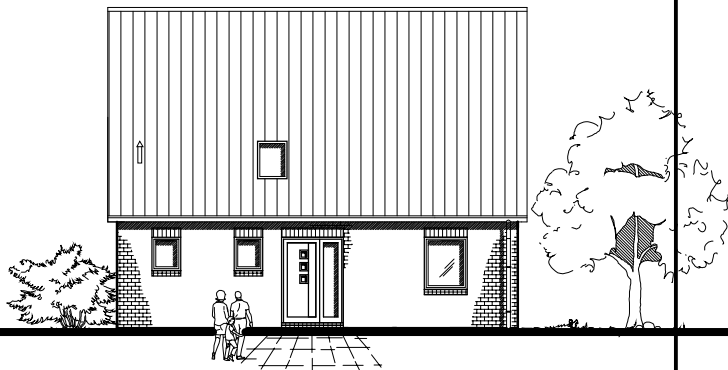

1.5.10

Familienhaus 160

TEAM
MASSIVHAUS

Team Massivhaus GmbH

Hollerstraße 128 · Tel.: 04331/33110-0

24782 Büdelsdorf · Fax: 04331/33110-9

www.team-massivhaus.de

ERDGESCHOSS

EG 75,72 m²

Die Zeichnung enthält Sonderausstattungen !

Maßstab: 1:100

Die Zeichnung enthält Sonderausstattungen !

Maßstab: 1:200

Die Zeichnung enthält Sonderausstattungen !

Maßstab: 1:200

1.5.10