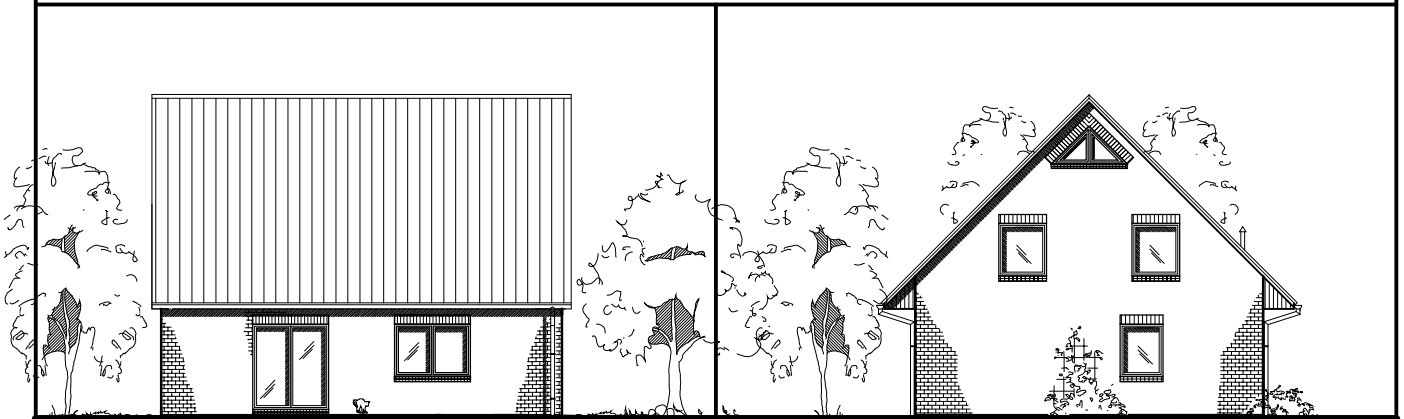

Familienhaus 160

TEAM
MASSIVHAUS

Team Massivhaus GmbH

Hollerstraße 128 · Tel.: 04331/33110-0

24782 Büdelsdorf · Fax: 04331/33110-9

www.team-massivhaus.de

DACHGESCHOSS

DG 62,35 m²
Gesamt 138,07 m²

Die Zeichnung enthält Sonderausstattungen !

Maßstab: 1:100

Die Zeichnung enthält Sonderausstattungen !

Maßstab: 1:200

Die Zeichnung enthält Sonderausstattungen !

Maßstab: 1:200