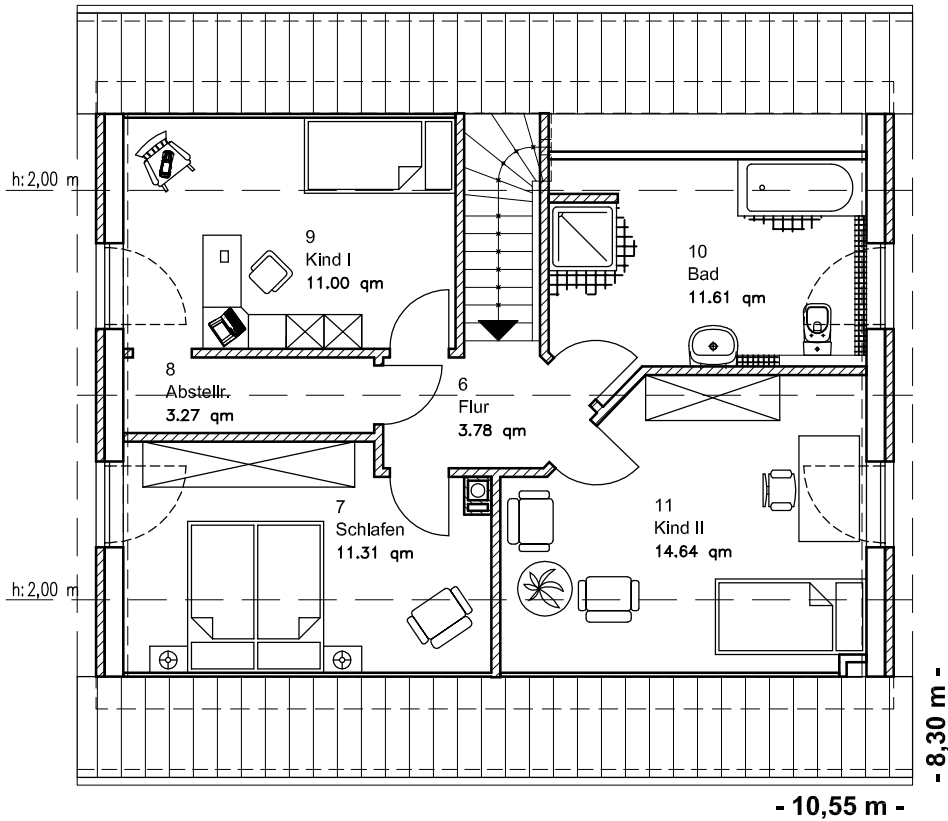

## ERDGESCHOSS

EG 67,42 m<sup>2</sup>

Die Zeichnung enthält Sonderausstattungen !

Maßstab: 1:100

Die Zeichnung enthält Sonderausstattungen !

Maßstab: 1:200

Die Zeichnung enthält Sonderausstattungen !

Maßstab: 1:200

## DACHGESCHOSS

DG 55,61 m<sup>2</sup>

Gesamt 123,04 m<sup>2</sup>

Die Zeichnung enthält Sonderausstattungen !

Maßstab: 1:100

Die Zeichnung enthält Sonderausstattungen !

Maßstab: 1:200

Die Zeichnung enthält Sonderausstattungen !

Maßstab: 1:200