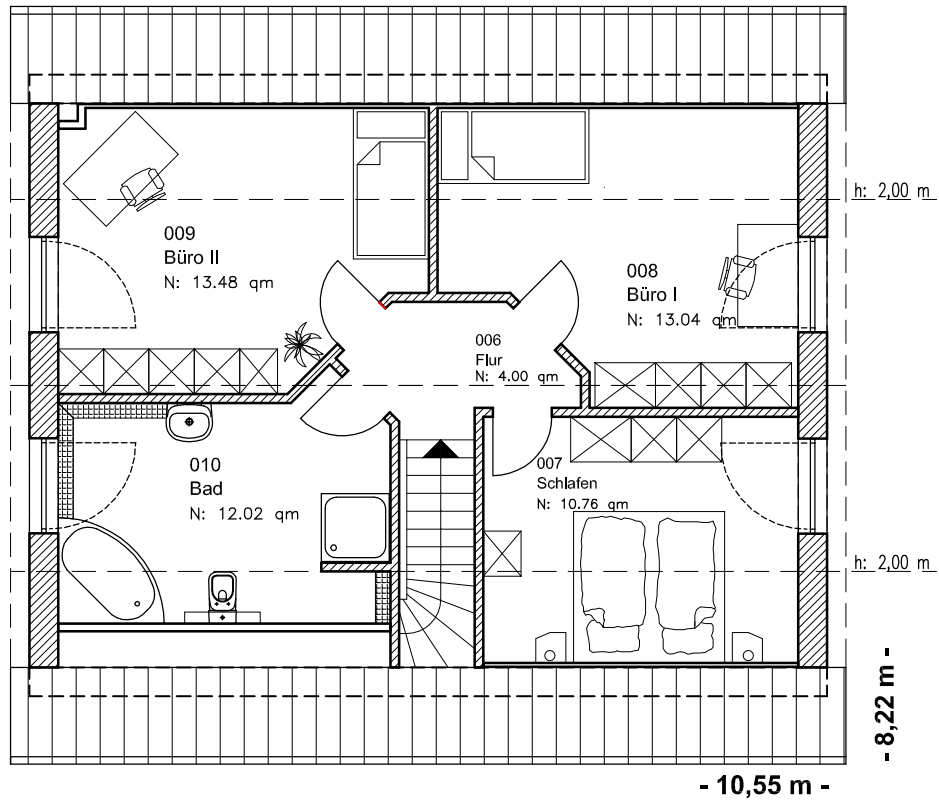

EG 67,52 m²

Die Zeichnung enthält Sonderausstattungen !

Maßstab: 1:100

Die Zeichnung enthält Sonderausstattungen !

Maßstab: 1:200

Die Zeichnung enthält Sonderausstattungen !

Maßstab: 1:200

1.4.5

Familienhaus 140-3

TEAM
MASSIVHAUS

Team Massivhaus GmbH

Hollerstraße 128 · Tel.: 04331/33110-0

24782 Büdelsdorf · Fax: 04331/33110-9

www.team-massivhaus.de

DACHGESCHOSS

DG 53,29 m²
Gesamt 120,81 m²

Die Zeichnung enthält Sonderausstattungen !

Maßstab: 1:100

Die Zeichnung enthält Sonderausstattungen !

Maßstab: 1:200

Die Zeichnung enthält Sonderausstattungen !

Maßstab: 1:200