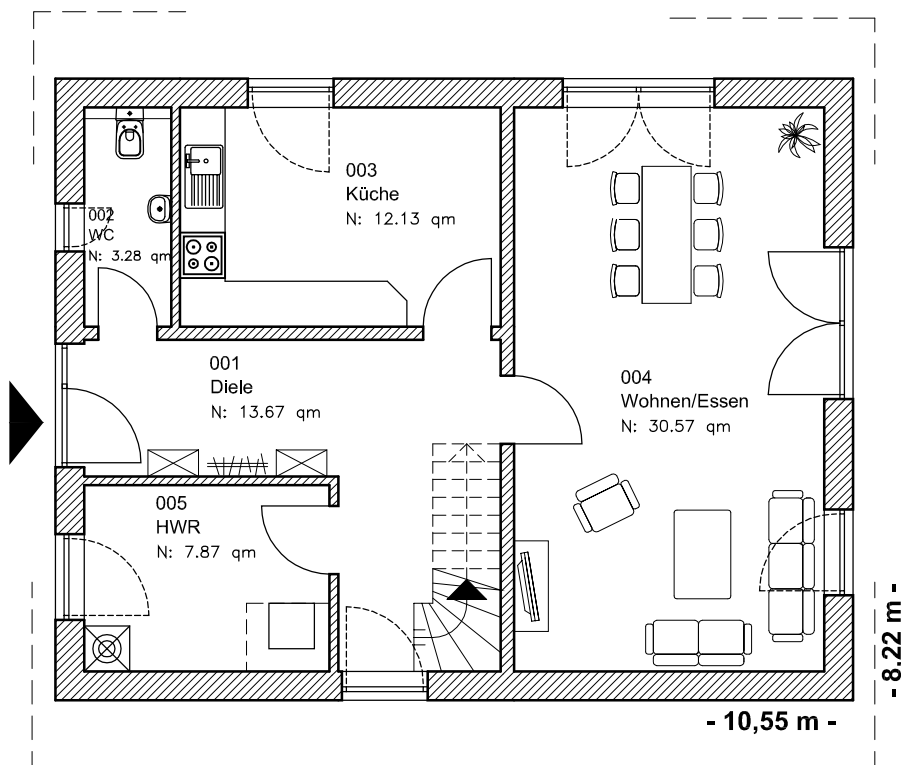

EG 67,52 m²

Die Zeichnung enthält Sonderausstattungen !

Maßstab: 1:100

Die Zeichnung enthält Sonderausstattungen !

Maßstab: 1:200

Die Zeichnung enthält Sonderausstattungen !

Maßstab: 1:200

1.4.5

Familienhaus 140-3

TEAM
MASSIVHAUS

Team Massivhaus GmbH

Hollerstraße 128 · Tel.: 04331/33110-0

24782 Büdelsdorf · Fax: 04331/33110-9

www.team-massivhaus.de

DACHGESCHOSS

DG 53,29 m²
Gesamt 120,81 m²

Die Zeichnung enthält Sonderausstattungen !

Maßstab: 1:100

Die Zeichnung enthält Sonderausstattungen !

Maßstab: 1:200

Die Zeichnung enthält Sonderausstattungen !

Maßstab: 1:200