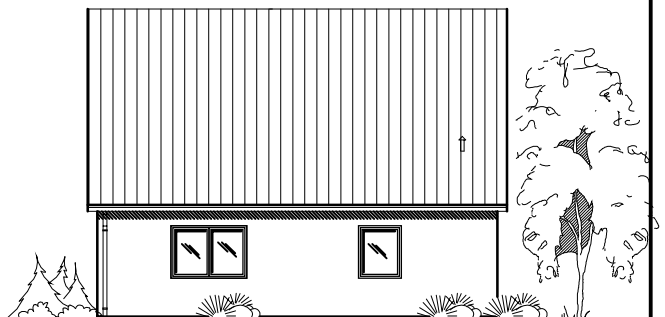

EG 67,52 m²

Die Zeichnung enthält Sonderausstattungen !

Maßstab: 1:100

Die Zeichnung enthält Sonderausstattungen !

Maßstab: 1:200

Die Zeichnung enthält Sonderausstattungen !

Maßstab: 1:200

1.4.5

Familienhaus 140-3

TEAM
MASSIVHAUS

Team Massivhaus GmbH

Hollerstraße 128 · Tel.: 04331/33110-0

24782 Büdelsdorf · Fax: 04331/33110-9

www.team-massivhaus.de

DACHGESCHOSS

DG 53,29 m²
Gesamt 120,81 m²

Die Zeichnung enthält Sonderausstattungen !

Maßstab: 1:100

Die Zeichnung enthält Sonderausstattungen !

Maßstab: 1:200

Die Zeichnung enthält Sonderausstattungen !

Maßstab: 1:200