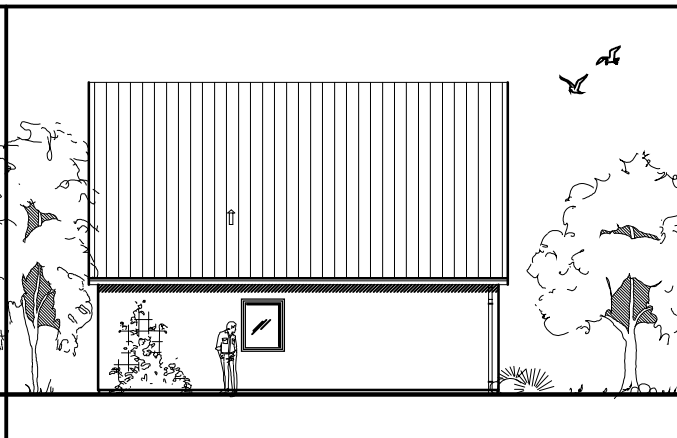

EG 67,52 m²

Die Zeichnung enthält Sonderausstattungen !

Maßstab: 1:100

Die Zeichnung enthält Sonderausstattungen !

Maßstab: 1:200

Die Zeichnung enthält Sonderausstattungen !

Maßstab: 1:200

1.4.5

Familienhaus 140-3

TEAM
MASSIVHAUS

Team Massivhaus GmbH

Hollerstraße 128 · Tel.: 04331/33110-0

24782 Büdelsdorf · Fax: 04331/33110-9

www.team-massivhaus.de

DACHGESCHOSS

DG 53,29 m²
Gesamt 120,81 m²

Die Zeichnung enthält Sonderausstattungen !

Maßstab: 1:100

Die Zeichnung enthält Sonderausstattungen !

Maßstab: 1:200

Die Zeichnung enthält Sonderausstattungen !

Maßstab: 1:200