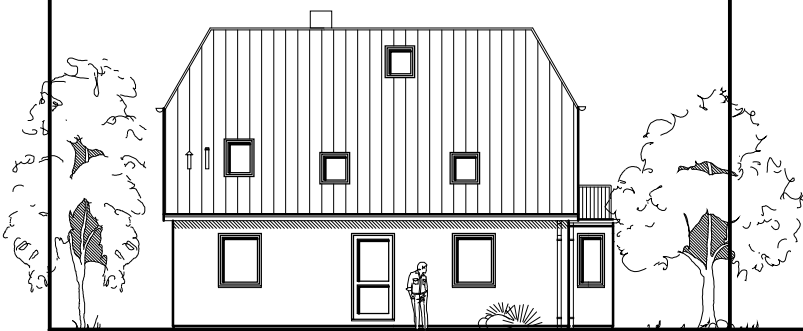

1.4.2

Familienhaus 140-3

**TEAM**  
MASSIVHAUS

**Team Massivhaus GmbH**

Hollerstraße 128 · Tel.: 04331/33110-0

24782 Büdelsdorf · Fax: 04331/33110-9

www.team-massivhaus.de

## ERDGESCHOSS

EG 69,46 m<sup>2</sup>

Die Zeichnung enthält Sonderausstattungen !

Maßstab: 1:100

Maßstab: 1:200

Maßstab: 1:200

1.4.2

Familienhaus 140-3

## DACHGESCHOSS

DG 56,66 m<sup>2</sup>  
Gesamt 126,12 m<sup>2</sup>

Die Zeichnung enthält Sonderausstattungen !

Maßstab: 1:100

Die Zeichnung enthält Sonderausstattungen !

Maßstab: 1:200

Die Zeichnung enthält Sonderausstattungen !

Maßstab: 1:200