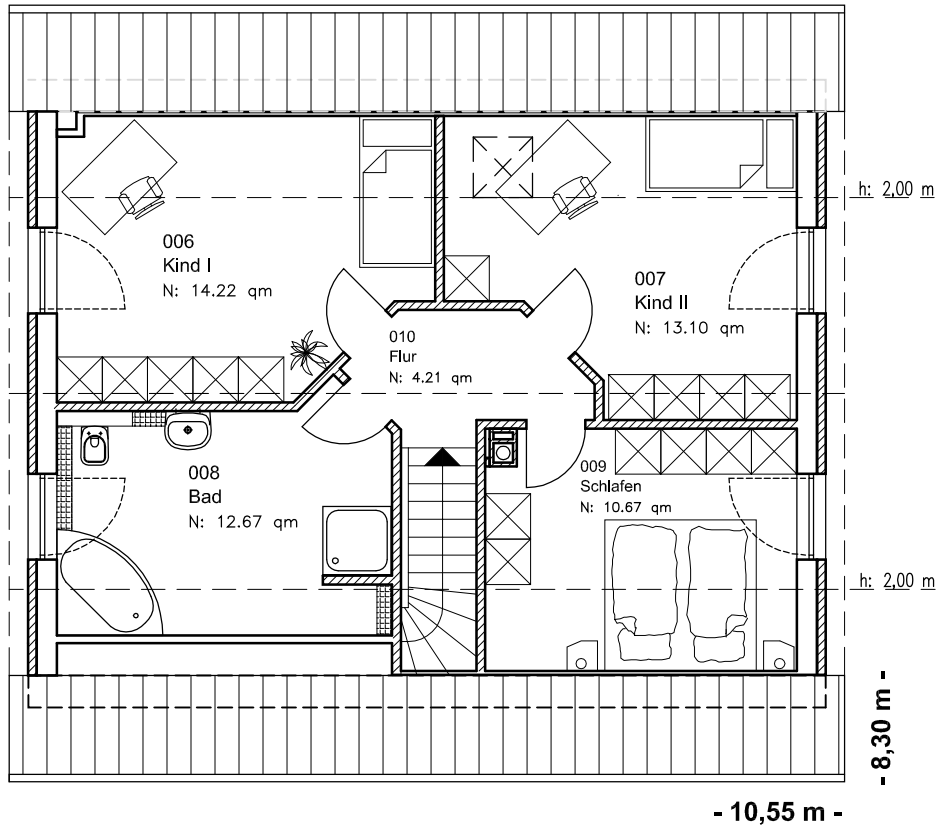

EG: 67,85 m²

Die Zeichnung enthält Sonderausstattungen !

Maßstab: 1:100

Die Zeichnung enthält Sonderausstattungen !

Maßstab: 1:200

Die Zeichnung enthält Sonderausstattungen !

Maßstab: 1:200

1.3.5

Familienhaus 140-2

TEAM
MASSIVHAUS

Team Massivhaus GmbH

Hollerstraße 128 · Tel.: 04331/33110-0

24782 Büdelsdorf · Fax: 04331/33110-9

www.team-massivhaus.de

DACHGESCHOSS

DG 54,87 m²
Gesamt 122,72 m²

Die Zeichnung enthält Sonderausstattungen !

Maßstab: 1:100

Die Zeichnung enthält Sonderausstattungen !

Maßstab: 1:200

Die Zeichnung enthält Sonderausstattungen !

Maßstab: 1:200