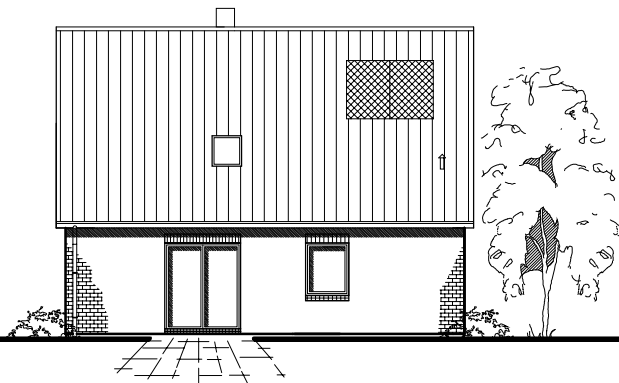

EG: 67,85 m²

Die Zeichnung enthält Sonderausstattungen !

Maßstab: 1:100

Die Zeichnung enthält Sonderausstattungen !

Maßstab: 1:200

Die Zeichnung enthält Sonderausstattungen !

Maßstab: 1:200

1.3.5

Familienhaus 140-2

TEAM
MASSIVHAUS

Team Massivhaus GmbH

Hollerstraße 128 · Tel.: 04331/33110-0

24782 Büdelsdorf · Fax: 04331/33110-9

www.team-massivhaus.de

DACHGESCHOSS

DG 54,87 m²
Gesamt 122,72 m²

Die Zeichnung enthält Sonderausstattungen !

Maßstab: 1:100

Die Zeichnung enthält Sonderausstattungen !

Maßstab: 1:200

Die Zeichnung enthält Sonderausstattungen !

Maßstab: 1:200