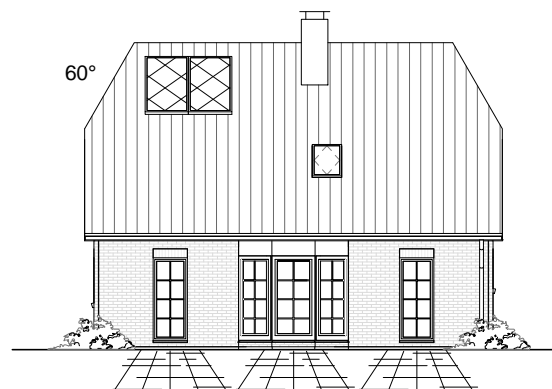

Familienhaus 140-2

ERDGESCHOSS

69,84 m²

TEAM
MASSIVHAUS

Ihr Schlüssel zum Traumhaus

Team Massivhaus GmbH

Hollerstraße 128 Tel.: 04331/33110-0

24782 Büdelsdorf Fax: 04331/33110-9

www.team-massivhaus.de

1.3.11

Die Zeichnungen enthalten Sonderausstattungen!

M 1 : 100

M 1 : 200

M 1 : 200

Familienhaus 140-2

DACHGESCHOSS

www.team-massivhaus.de

1.3.11

Die Zeichnungen enthalten Sonderausstattungen!

M 1 : 100

M 1 : 200

M 1 : 200