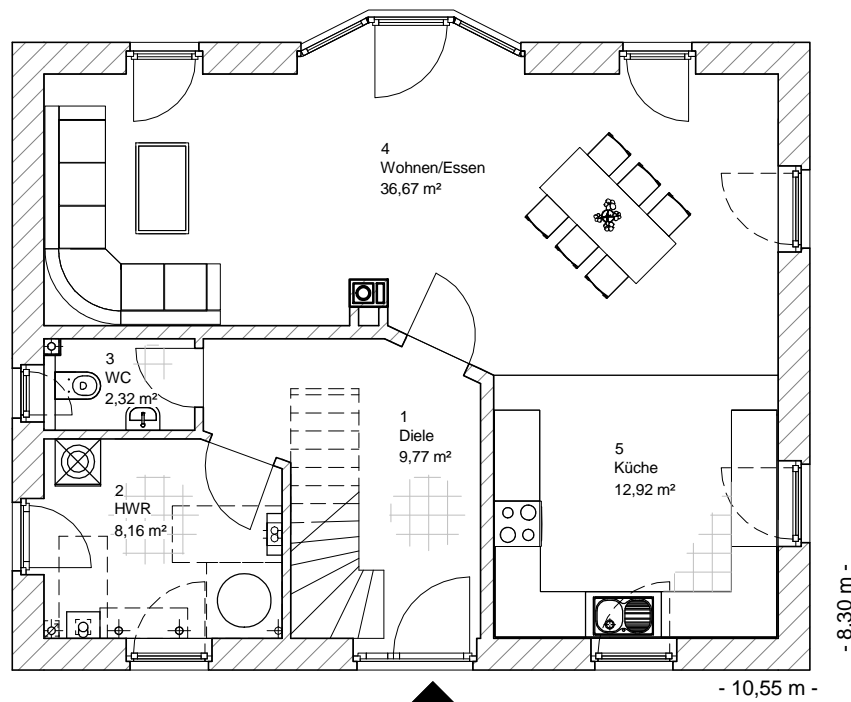

Familienhaus 140-2

ERDGESCHOSS

69,84 m²

TEAM
MASSIVHAUS

Ihr Schlüssel zum Traumhaus

Team Massivhaus GmbH

Hollerstraße 128 Tel.: 04331/33110-0

24782 Büdelsdorf Fax: 04331/33110-9

www.team-massivhaus.de

1.3.11

Die Zeichnungen enthalten Sonderausstattungen!

M 1 : 100

M 1 : 200

M 1 : 200

Familienhaus 140-2

DACHGESCHOSS