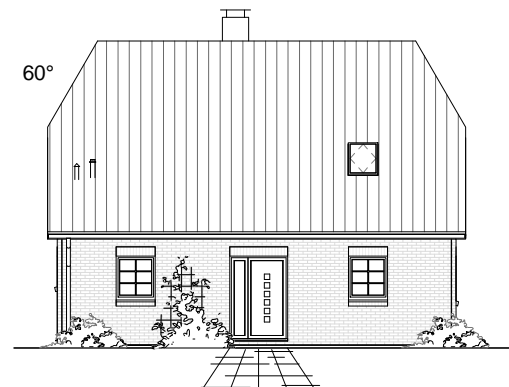

Familienhaus 140-2

ERDGESCHOSS

69,84 m²

TEAM
MASSIVHAUS

Ihr Schlüssel zum Traumhaus

Team Massivhaus GmbH

Hollerstraße 128 Tel.: 04331/33110-0

24782 Büdelsdorf Fax: 04331/33110-9

www.team-massivhaus.de

1.3.11

Die Zeichnungen enthalten Sonderausstattungen!

M 1 : 100

M 1 : 200

M 1 : 200

Familienhaus 140-2

DACHGESCHOSS

50,78 m²

GESAMT

120,62 m²

TEAM
MASSIVHAUS

Ihr Schlüssel zum Traumhaus

Team Massivhaus GmbH

Hollerstraße 128 Tel.: 04331/33110-0

24782 Büdelsdorf Fax: 04331/33110-9