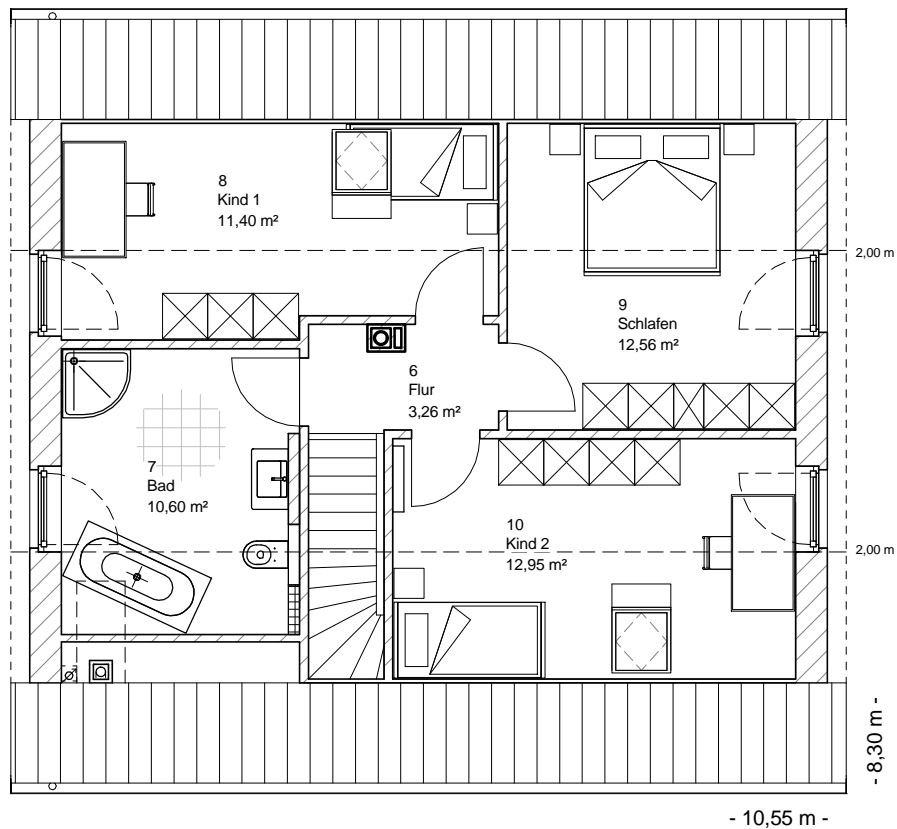

www.team-massivhaus.de

1.3.11

Die Zeichnungen enthalten Sonderausstattungen!

M 1 : 100

M 1 : 200

M 1 : 200

Familienhaus 140-2

DACHGESCHOSS

50,78 m²

GESAMT

120,62 m²

TEAM
MASSIVHAUS

Ihr Schlüssel zum Traumhaus

Team Massivhaus GmbH

Hollerstraße 128 Tel.: 04331/33110-0

24782 Büdelsdorf Fax: 04331/33110-9

www.team-massivhaus.de

1.3.11

Die Zeichnungen enthalten Sonderausstattungen!

M 1 : 100

M 1 : 200

M 1 : 200