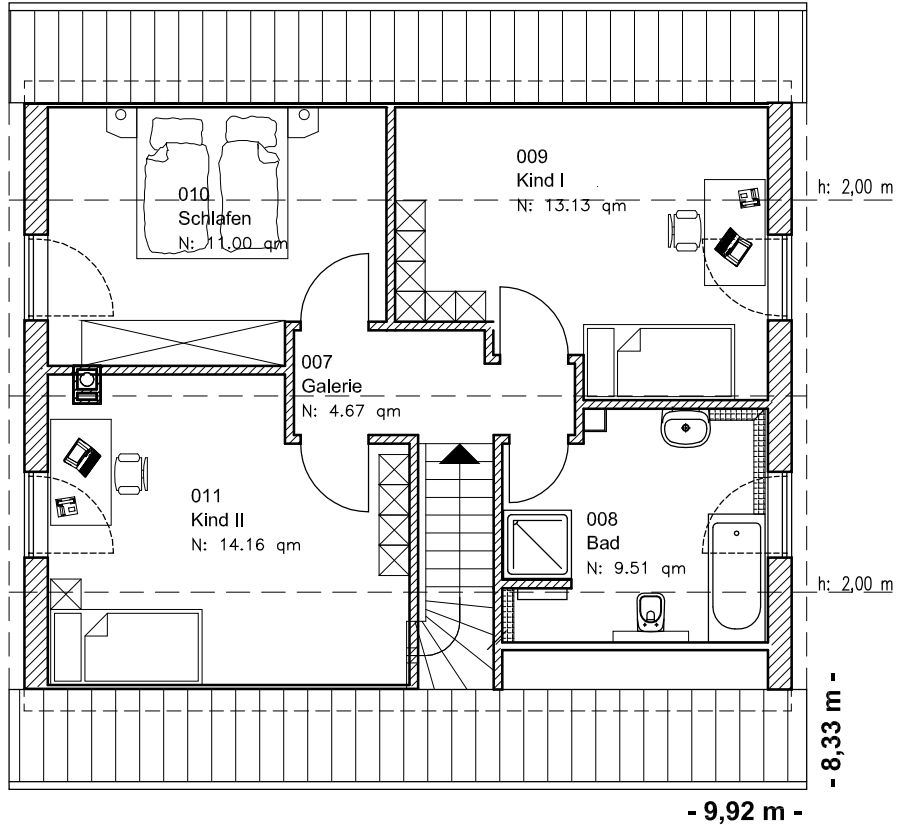

EG 66,59 m²

Die Zeichnung enthält Sonderausstattungen !

Maßstab: 1:100

Die Zeichnung enthält Sonderausstattungen !

Maßstab: 1:200

Die Zeichnung enthält Sonderausstattungen !

Maßstab: 1:200

1.3.10

Familienhaus 140-2

TEAM
MASSIVHAUS

Team Massivhaus GmbH

Hollerstraße 128 · Tel.: 04331/33110-0

24782 Büdelsdorf · Fax: 04331/33110-9

www.team-massivhaus.de

DACHGESCHOSS

DG 52,48 m²
Gesamt 119,07 m²

Die Zeichnung enthält Sonderausstattungen !

Maßstab: 1:100

Die Zeichnung enthält Sonderausstattungen !

Maßstab: 1:200

Die Zeichnung enthält Sonderausstattungen !

Maßstab: 1:200