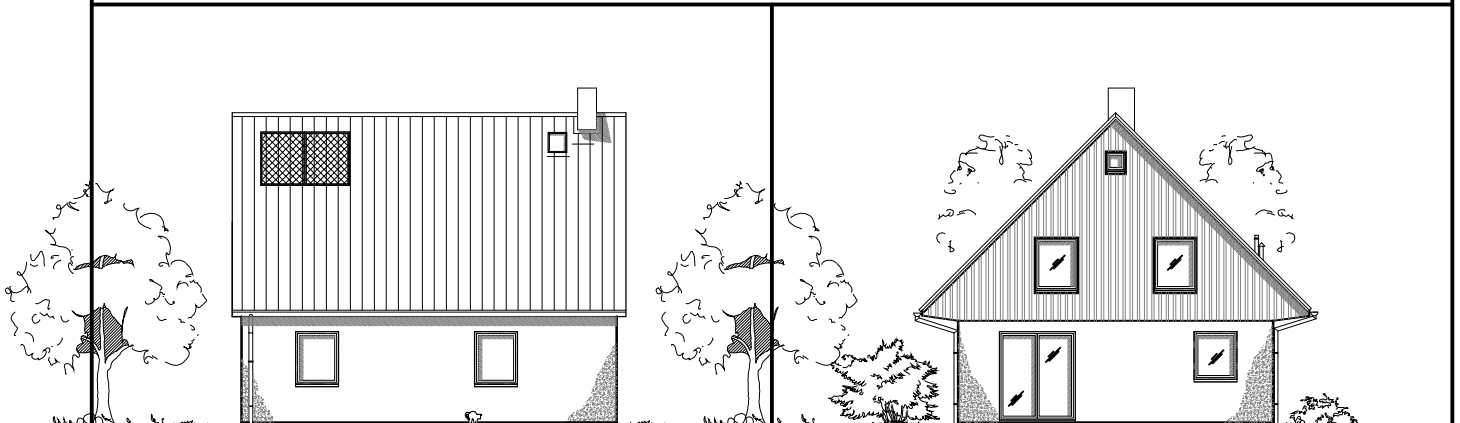

Familienhaus 140-2

TEAM
MASSIVHAUS

Team Massivhaus GmbH

Hollerstraße 128 · Tel.: 04331/33110-0

24782 Büdelsdorf · Fax: 04331/33110-9

www.team-massivhaus.de

DACHGESCHOSS

DG 52,48 m²
Gesamt 119,07 m²

Die Zeichnung enthält Sonderausstattungen !

Maßstab: 1:100

Die Zeichnung enthält Sonderausstattungen !

Maßstab: 1:200

Die Zeichnung enthält Sonderausstattungen !

Maßstab: 1:200