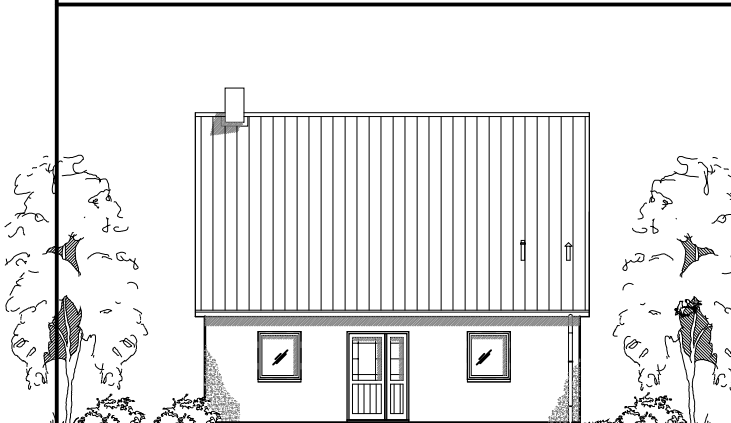

1.3.10

Familienhaus 140-2

TEAM
MASSIVHAUS

Team Massivhaus GmbH

Hollerstraße 128 · Tel.: 04331/33110-0

24782 Büdelsdorf · Fax: 04331/33110-9

www.team-massivhaus.de

ERDGESCHOSS

EG 66,59 m²

Die Zeichnung enthält Sonderausstattungen !

Maßstab: 1:100

Die Zeichnung enthält Sonderausstattungen !

Maßstab: 1:200

Die Zeichnung enthält Sonderausstattungen !

Maßstab: 1:200

1.3.10

Familienhaus 140-2

TEAM
MASSIVHAUS

Team Massivhaus GmbH

Hollerstraße 128 · Tel.: 04331/33110-0

24782 Büdelsdorf · Fax: 04331/33110-9

www.team-massivhaus.de

DACHGESCHOSS

DG 52,48 m²
Gesamt 119,07 m²