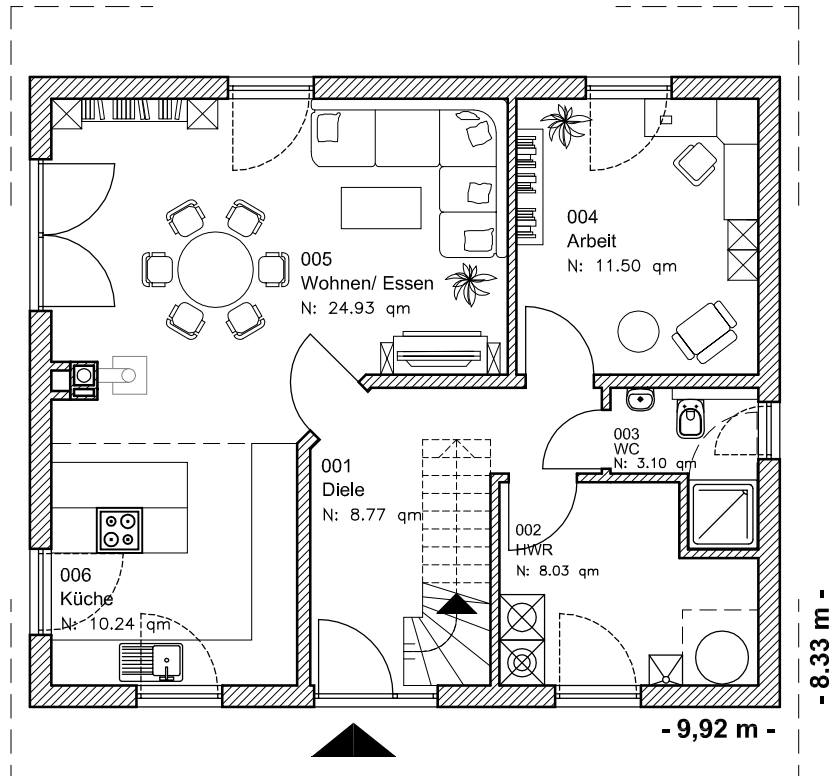

EG 66,59 m²

Die Zeichnung enthält Sonderausstattungen !

Maßstab: 1:100

Die Zeichnung enthält Sonderausstattungen !

Maßstab: 1:200

Die Zeichnung enthält Sonderausstattungen !

Maßstab: 1:200

1.3.10

Familienhaus 140-2

TEAM
MASSIVHAUS

Team Massivhaus GmbH

Hollerstraße 128 · Tel.: 04331/33110-0

24782 Büdelsdorf · Fax: 04331/33110-9

www.team-massivhaus.de

DACHGESCHOSS

DG 52,48 m²
Gesamt 119,07 m²

Die Zeichnung enthält Sonderausstattungen !

Maßstab: 1:100

Die Zeichnung enthält Sonderausstattungen !

Maßstab: 1:200

Die Zeichnung enthält Sonderausstattungen !

Maßstab: 1:200