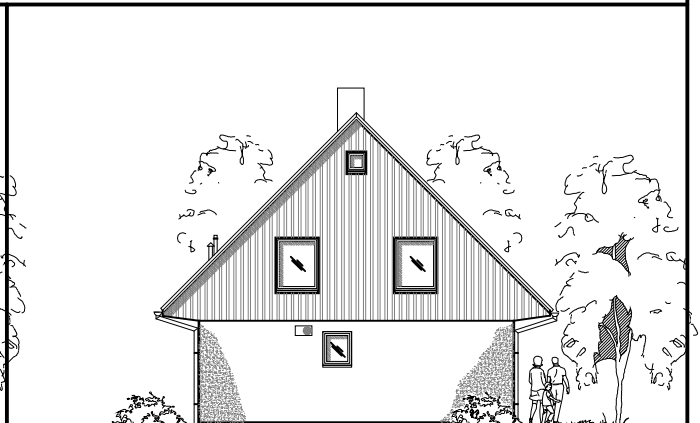

EG 66,59 m²

Die Zeichnung enthält Sonderausstattungen !

Maßstab: 1:100

Die Zeichnung enthält Sonderausstattungen !

Maßstab: 1:200

Die Zeichnung enthält Sonderausstattungen !

Maßstab: 1:200

1.3.10

Familienhaus 140-2

TEAM
MASSIVHAUS

Team Massivhaus GmbH

Hollerstraße 128 · Tel.: 04331/33110-0

24782 Büdelsdorf · Fax: 04331/33110-9

www.team-massivhaus.de

DACHGESCHOSS

DG 52,48 m²
Gesamt 119,07 m²