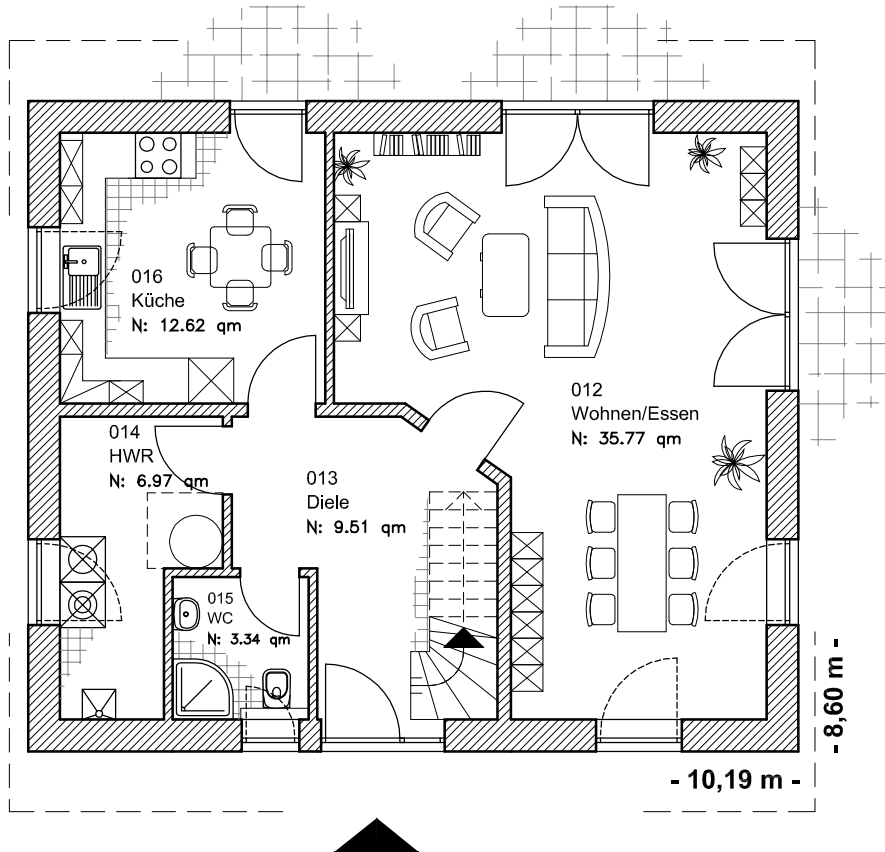

## ERDGESCHOSS

EG 68,22 m<sup>2</sup>

Die Zeichnung enthält Sonderausstattungen !

Maßstab: 1:100

Die Zeichnung enthält Sonderausstattungen !

Maßstab: 1:200

Die Zeichnung enthält Sonderausstattungen !

Maßstab: 1:200

## DACHGESCHOSS

DG 53,34 m<sup>2</sup>  
Gesamt 121,56 m<sup>2</sup>

Die Zeichnung enthält Sonderausstattungen !

Maßstab: 1:100

Maßstab: 1:200

Maßstab: 1:200