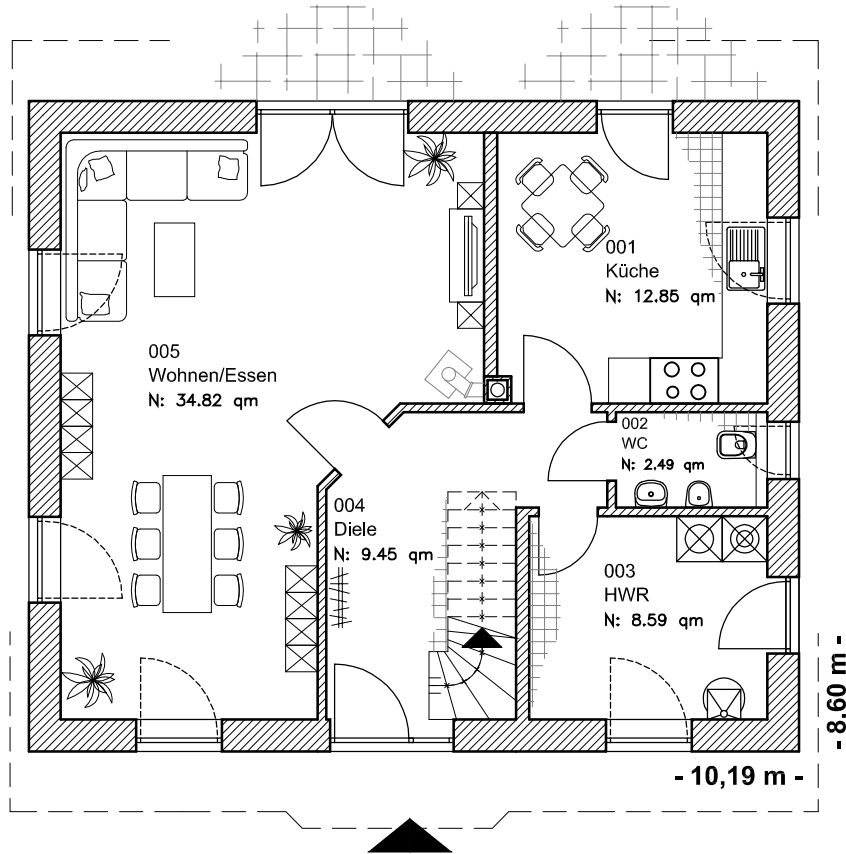

# ERDGESCHOSS

EG 68,20 m<sup>2</sup>

Die Zeichnung enthält Sonderausstattungen !

Maßstab: 1:100

Die Zeichnung enthält Sonderausstattungen !

Maßstab: 1:200

Die Zeichnung enthält Sonderausstattungen !

Maßstab: 1:200

# DACHGESCHOSS

DG 54,11 m<sup>2</sup>  
Gesamt 122,32 m<sup>2</sup>

Die Zeichnung enthält Sonderausstattungen !

Maßstab: 1:100

Die Zeichnung enthält Sonderausstattungen !

Maßstab: 1:200

Die Zeichnung enthält Sonderausstattungen !

Maßstab: 1:200