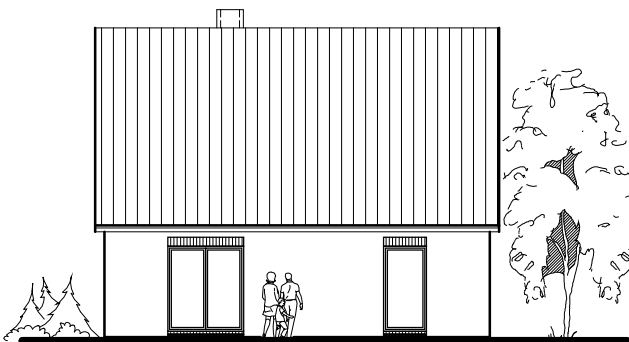

Die Zeichnung enthält Sonderausstattungen !

Maßstab: 1:100

Die Zeichnung enthält Sonderausstattungen !

Maßstab: 1:200

Die Zeichnung enthält Sonderausstattungen !

Maßstab: 1:200

1.2.3

Familienhaus 140-1

TEAM
MASSIVHAUS

Team Massivhaus GmbH

Hollerstraße 128 · Tel.: 04331/33110-0

24782 Büdelsdorf · Fax: 04331/33110-9

www.team-massivhaus.de

DACHGESCHOSS

DG 53,86 m²

Gesamt 121,94 m²

Die Zeichnung enthält Sonderausstattungen !

Maßstab: 1:100

Die Zeichnung enthält Sonderausstattungen !

Maßstab: 1:200

Die Zeichnung enthält Sonderausstattungen !

Maßstab: 1:200