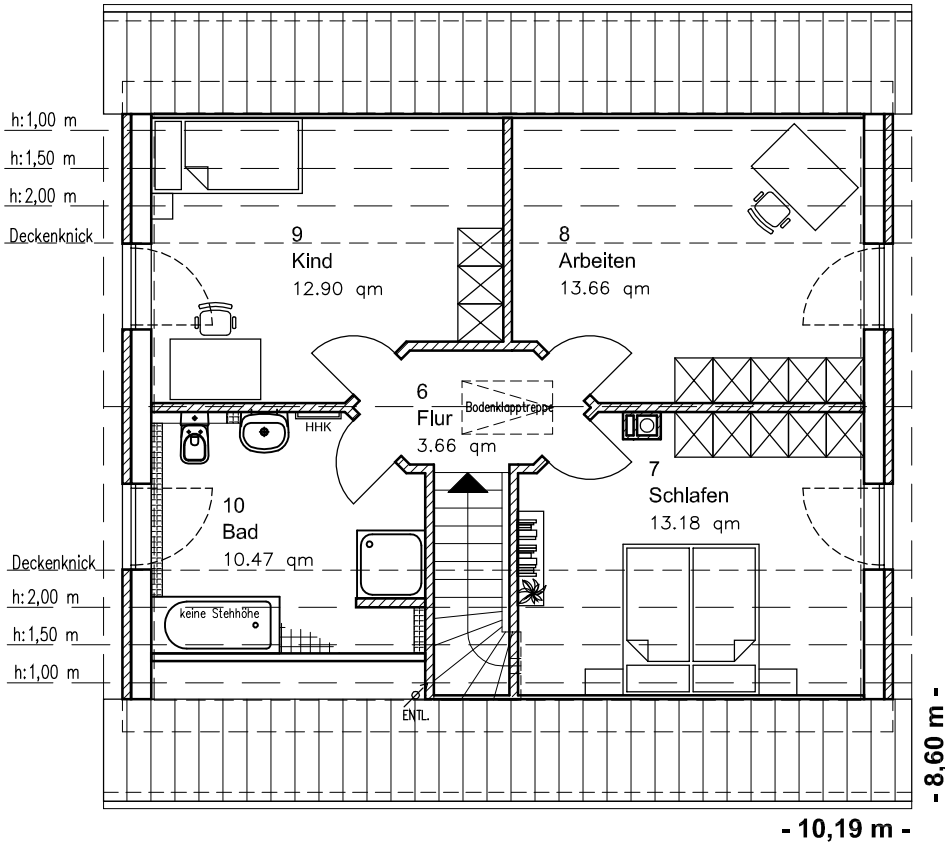

Die Zeichnung enthält Sonderausstattungen !

Maßstab: 1:100

Die Zeichnung enthält Sonderausstattungen !

Maßstab: 1:200

Die Zeichnung enthält Sonderausstattungen !

Maßstab: 1:200

1.2.3

Familienhaus 140-1

TEAM
MASSIVHAUS

Team Massivhaus GmbH

Hollerstraße 128 · Tel.: 04331/33110-0

24782 Büdelsdorf · Fax: 04331/33110-9

www.team-massivhaus.de

DACHGESCHOSS

DG 53,86 m²

Gesamt 121,94 m²

Die Zeichnung enthält Sonderausstattungen !

Maßstab: 1:100

Die Zeichnung enthält Sonderausstattungen !

Maßstab: 1:200

Die Zeichnung enthält Sonderausstattungen !

Maßstab: 1:200