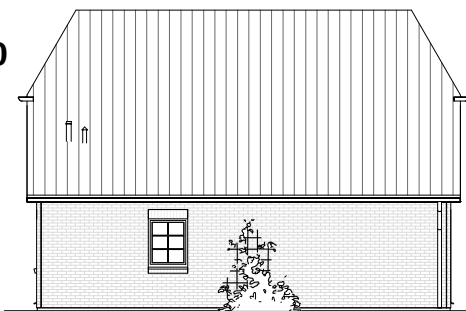

www.team-massivhaus.de

1.2.24

Die Zeichnungen enthalten Sonderausstattungen!

M 1 : 100

60

M 1 : 200

45°

45°

M 1 : 200

Familienhaus 140-1

DACHGESCHOSS

50,28 m²

GESAMT

184,76 m²

TEAM
MASSIVHAUS

Ihr Schlüssel zum Traumhaus