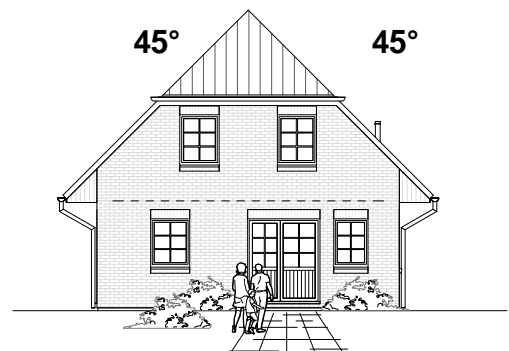

www.team-massivhaus.de

1.2.24

Die Zeichnungen enthalten Sonderausstattungen!

M 1 : 100

60

M 1 : 200

45°

45°

M 1 : 200

Familienhaus 140-1

DACHGESCHOSS

50,28 m²

GESAMT

184,76 m²

TEAM
MASSIVHAUS

Ihr Schlüssel zum Traumhaus