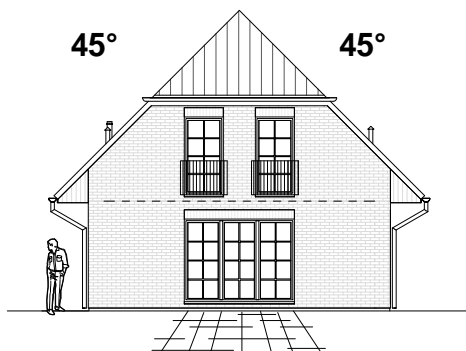

Familienhaus 140-1

DACHGESCHOSS

50,28 m²

GESAMT

184,76 m²

TEAM
MASSIVHAUS

Ihr Schlüssel zum Traumhaus

Team Massivhaus GmbH

Hollerstraße 128 Tel.: 04331/33110-0

24782 Büdelsdorf Fax: 04331/33110-9

www.team-massivhaus.de

1.2.24

Die Zeichnungen enthalten Sonderausstattungen!

M 1 : 100

M 1 : 200

M 1 : 200