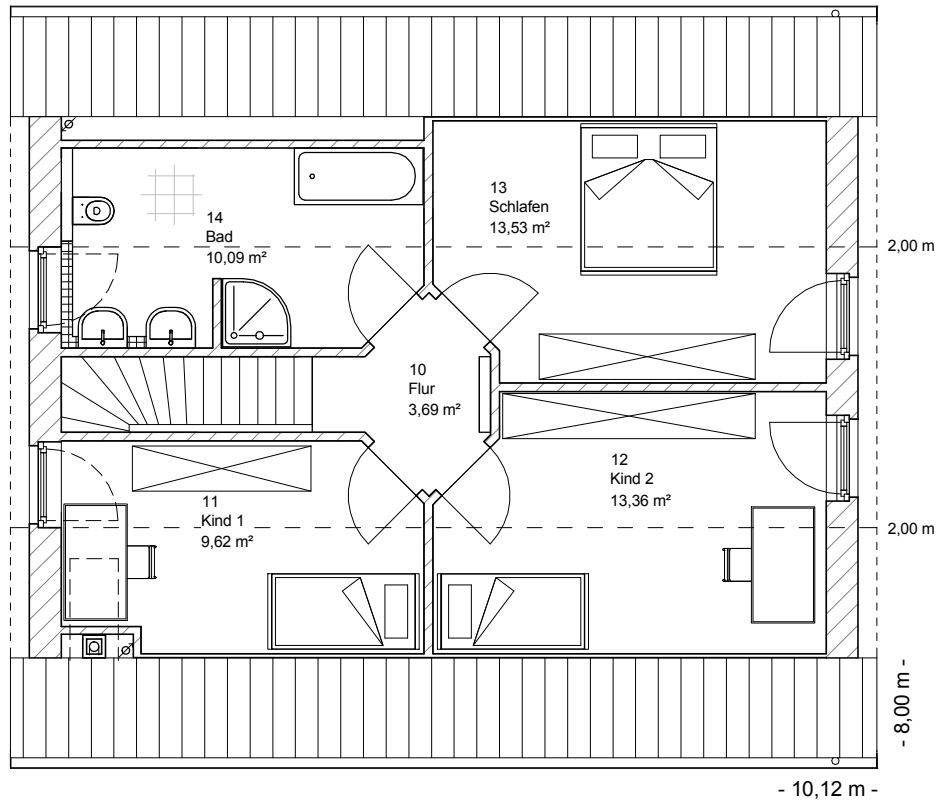

Familienhaus 140-1

DACHGESCHOSS

50,28 m²

GESAMT

184,76 m²

TEAM
MASSIVHAUS

Ihr Schlüssel zum Traumhaus

Team Massivhaus GmbH

Hollerstraße 128 Tel.: 04331/33110-0

24782 Büdelsdorf Fax: 04331/33110-9

www.team-massivhaus.de

1.2.24

Die Zeichnungen enthalten Sonderausstattungen!

M 1 : 100