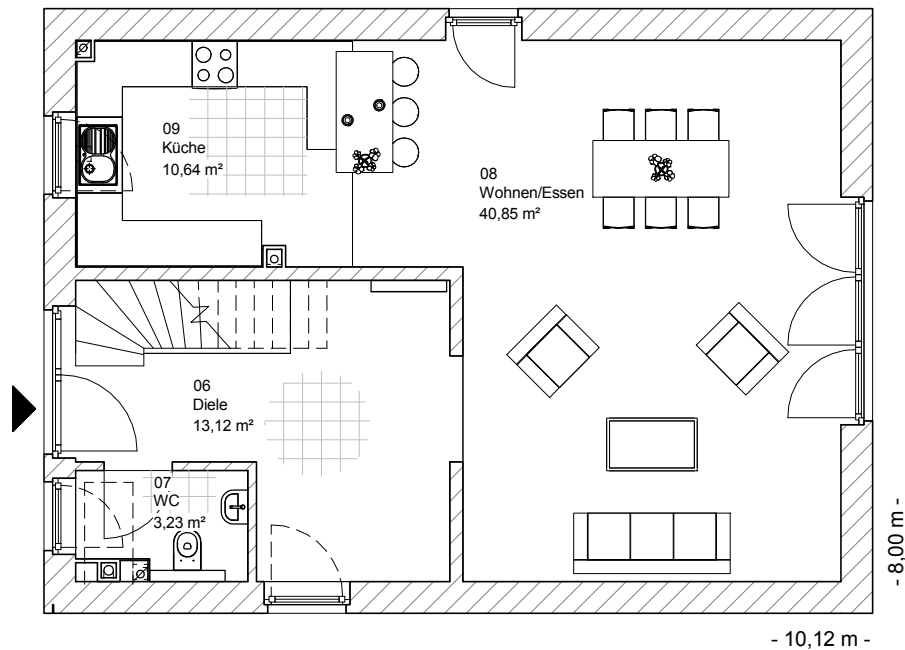

www.team-massivhaus.de

1.2.24

Die Zeichnungen enthalten Sonderausstattungen!

M 1 : 100

60

M 1 : 200

45°

45°

M 1 : 200

Familienhaus 140-1

DACHGESCHOSS

50,28 m²

GESAMT

184,76 m²

TEAM
MASSIVHAUS

Ihr Schlüssel zum Traumhaus