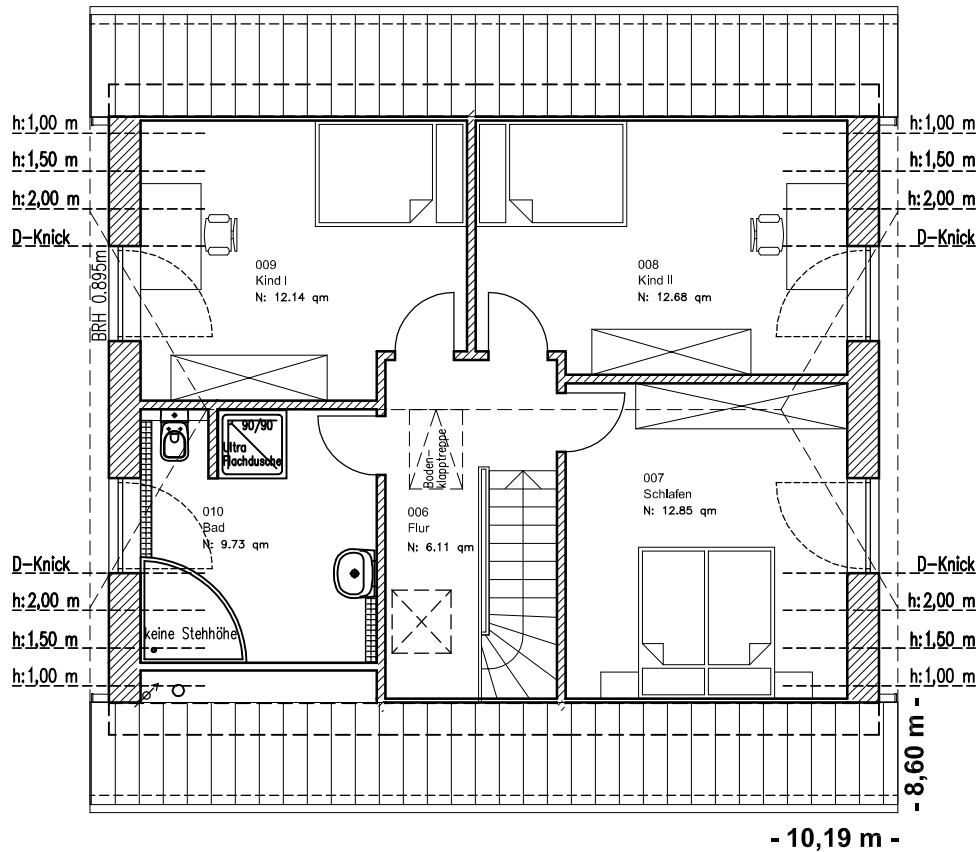

# ERDGESCHOSS

Die Zeichnung enthält Sonderausstattungen !

Maßstab: 1:100

Die Zeichnung enthält Sonderausstattungen !

Maßstab: 1:200

Die Zeichnung enthält Sonderausstattungen !

Maßstab: 1:200

1.2.2

## DACHGESCHOSS

DG 53,19 m<sup>2</sup>

Gesamt 122,04 m<sup>2</sup>

Die Zeichnung enthält Sonderausstattungen !

Maßstab: 1:100

Die Zeichnung enthält Sonderausstattungen !

Maßstab: 1:200

Die Zeichnung enthält Sonderausstattungen !

Maßstab: 1:200