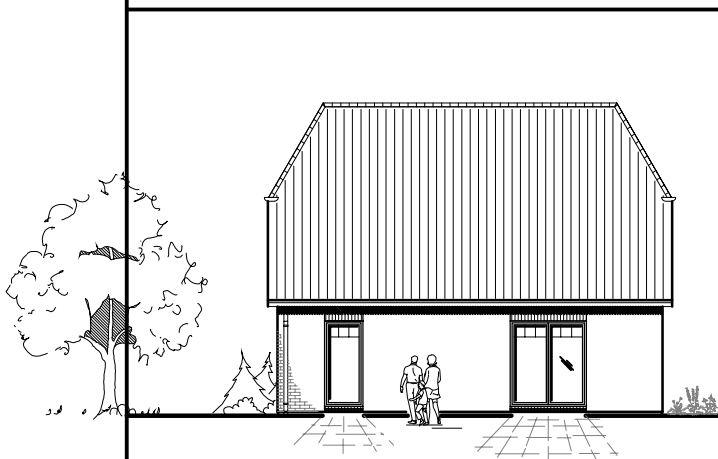

Familienhaus 140-1

TEAM
MASSIVHAUS

Team Massivhaus GmbH

Hollerstraße 128 · Tel.: 04331/33110-0

24782 Büdelsdorf · Fax: 04331/33110-9

www.team-massivhaus.de

DACHGESCHOSS

DG 55,18 m²
Gesamt 122,82 m²

Die Zeichnung enthält Sonderausstattungen !

Maßstab: 1:100

Die Zeichnung enthält Sonderausstattungen !

Maßstab: 1:200

Die Zeichnung enthält Sonderausstattungen !

Maßstab: 1:200