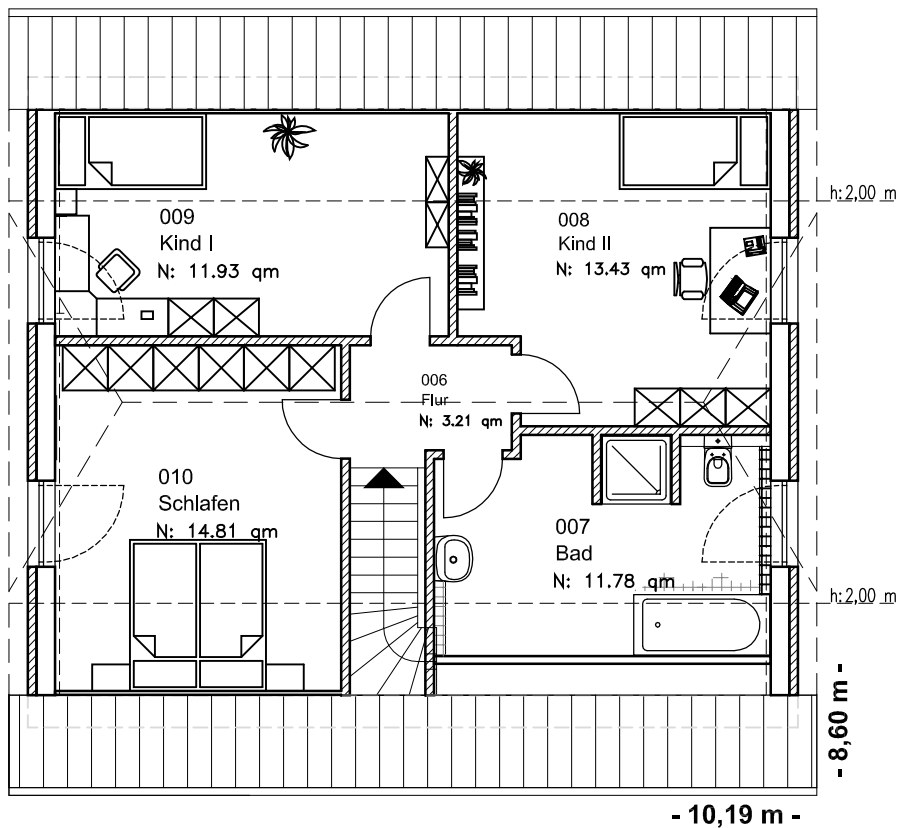

EG 67,64 m²

Die Zeichnung enthält Sonderausstattungen !

Maßstab: 1:100

Die Zeichnung enthält Sonderausstattungen !

Maßstab: 1:200

Die Zeichnung enthält Sonderausstattungen !

Maßstab: 1:200

1.2.19

Familienhaus 140-1

TEAM
MASSIVHAUS

Team Massivhaus GmbH

Hollerstraße 128 · Tel.: 04331/33110-0

24782 Büdelsdorf · Fax: 04331/33110-9

www.team-massivhaus.de

DACHGESCHOSS

DG 55,18 m²
Gesamt 122,82 m²

Die Zeichnung enthält Sonderausstattungen !

Maßstab: 1:100

Die Zeichnung enthält Sonderausstattungen !

Maßstab: 1:200

Die Zeichnung enthält Sonderausstattungen !

Maßstab: 1:200