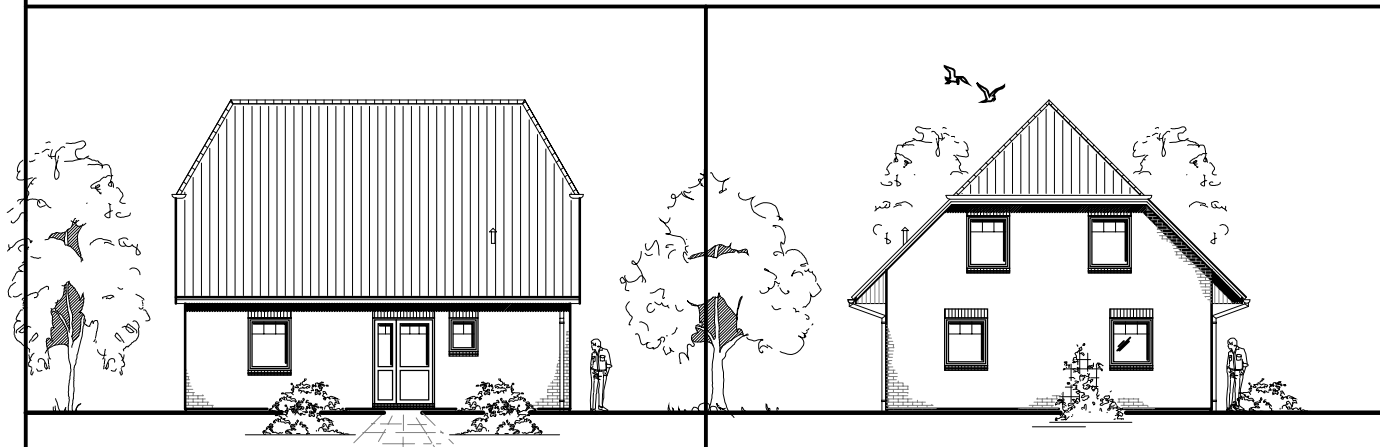

1.2.19

Familienhaus 140-1

TEAM
MASSIVHAUS

Team Massivhaus GmbH

Hollerstraße 128 · Tel.: 04331/33110-0

24782 Büdelsdorf · Fax: 04331/33110-9

www.team-massivhaus.de

ERDGESCHOSS

EG 67,64 m²

Die Zeichnung enthält Sonderausstattungen !

Maßstab: 1:100

Die Zeichnung enthält Sonderausstattungen !

Maßstab: 1:200

Die Zeichnung enthält Sonderausstattungen !

Maßstab: 1:200

1.2.19

Familienhaus 140-1

TEAM
MASSIVHAUS

Team Massivhaus GmbH

Hollerstraße 128 · Tel.: 04331/33110-0

24782 Büdelsdorf · Fax: 04331/33110-9

www.team-massivhaus.de

DACHGESCHOSS

DG 55,18 m²
Gesamt 122,82 m²

Die Zeichnung enthält Sonderausstattungen !

Maßstab: 1:100

Die Zeichnung enthält Sonderausstattungen !

Maßstab: 1:200

Die Zeichnung enthält Sonderausstattungen !

Maßstab: 1:200