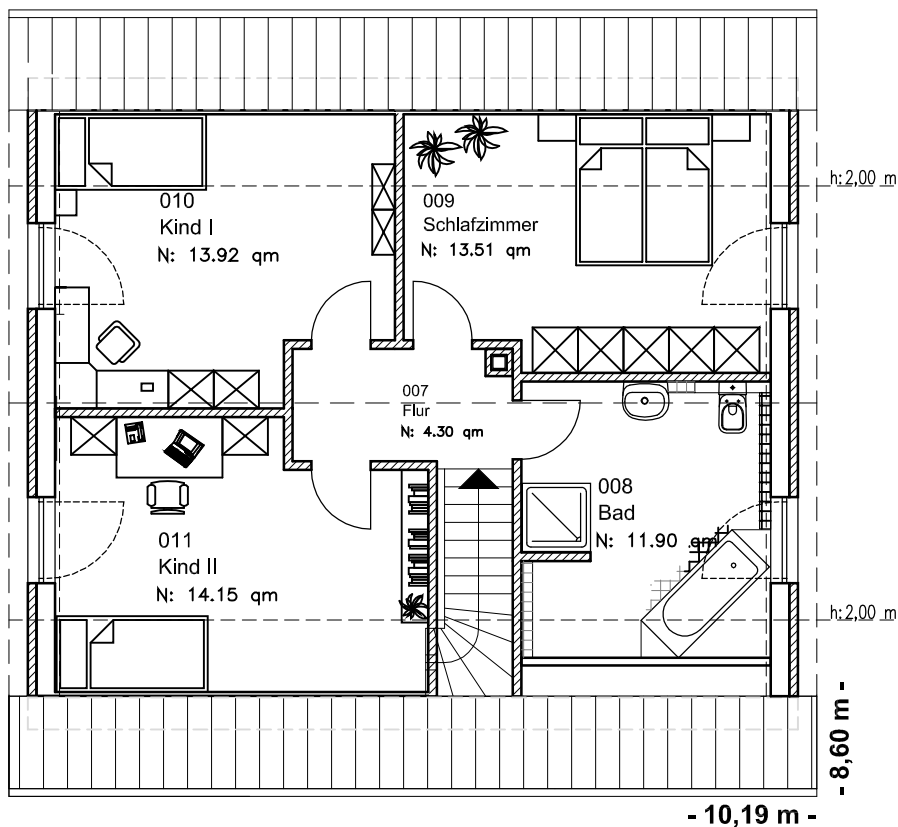

EG 67,21 m²

Die Zeichnung enthält Sonderausstattungen !

Maßstab: 1:100

Die Zeichnung enthält Sonderausstattungen !

Maßstab: 1:200

Die Zeichnung enthält Sonderausstattungen !

Maßstab: 1:200

1.2.16

Familienhaus 140-1

TEAM
MASSIVHAUS

Team Massivhaus GmbH

Hollerstraße 128 · Tel.: 04331/33110-0

24782 Büdelsdorf · Fax: 04331/33110-9

www.team-massivhaus.de

DACHGESCHOSS

DG 57,78 m²
Gesamt 124,99 m²

Die Zeichnung enthält Sonderausstattungen !

Maßstab: 1:100

Die Zeichnung enthält Sonderausstattungen !

Maßstab: 1:200

Die Zeichnung enthält Sonderausstattungen !

Maßstab: 1:200