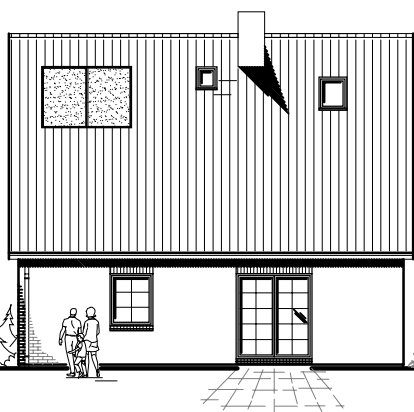

Familienhaus 140-1

TEAM
MASSIVHAUS

Team Massivhaus GmbH

Hollerstraße 128 · Tel.: 04331/33110-0

24782 Büdelsdorf · Fax: 04331/33110-9

www.team-massivhaus.de

DACHGESCHOSS

DG 57,78 m²
Gesamt 124,99 m²

Die Zeichnung enthält Sonderausstattungen !

Maßstab: 1:100

Die Zeichnung enthält Sonderausstattungen !

Maßstab: 1:200

Die Zeichnung enthält Sonderausstattungen !

Maßstab: 1:200