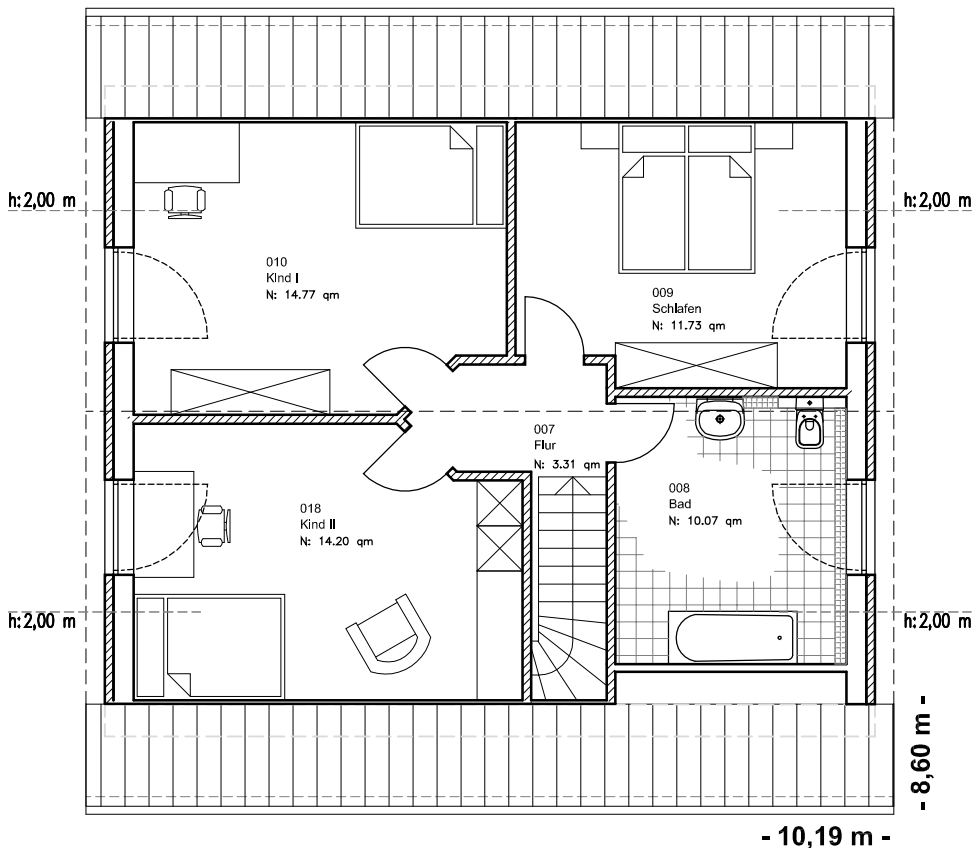

Die Zeichnung enthält Sonderausstattungen !

Maßstab: 1:100

Die Zeichnung enthält Sonderausstattungen !

Maßstab: 1:200

Die Zeichnung enthält Sonderausstattungen !

Maßstab: 1:200

1.2.14

Familienhaus 140-1

TEAM
MASSIVHAUS

Team Massivhaus GmbH

Hollerstraße 128 · Tel.: 04331/33110-0

24782 Büdelsdorf · Fax: 04331/33110-9

www.team-massivhaus.de

DACHGESCHOSS

DG 54,07 m²
Gesamt 121,66 m²

Die Zeichnung enthält Sonderausstattungen !

Maßstab: 1:100

Maßstab: 1:200

Maßstab: 1:200