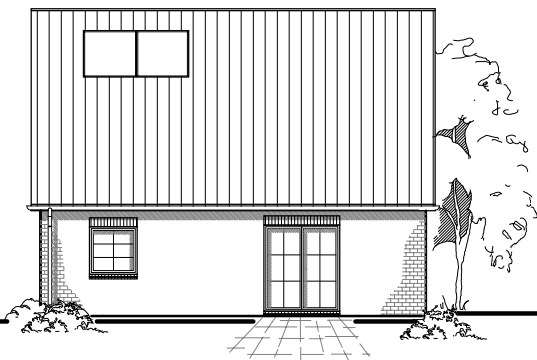

Die Zeichnung enthält Sonderausstattungen !

Maßstab: 1:100

Die Zeichnung enthält Sonderausstattungen !

Maßstab: 1:200

Die Zeichnung enthält Sonderausstattungen !

Maßstab: 1:200

1.2.14

Familienhaus 140-1

TEAM
MASSIVHAUS

Team Massivhaus GmbH

Hollerstraße 128 · Tel.: 04331/33110-0

24782 Büdelsdorf · Fax: 04331/33110-9

www.team-massivhaus.de

DACHGESCHOSS

DG 54,07 m²
Gesamt 121,66 m²

Die Zeichnung enthält Sonderausstattungen !

Maßstab: 1:100

Maßstab: 1:200

Maßstab: 1:200