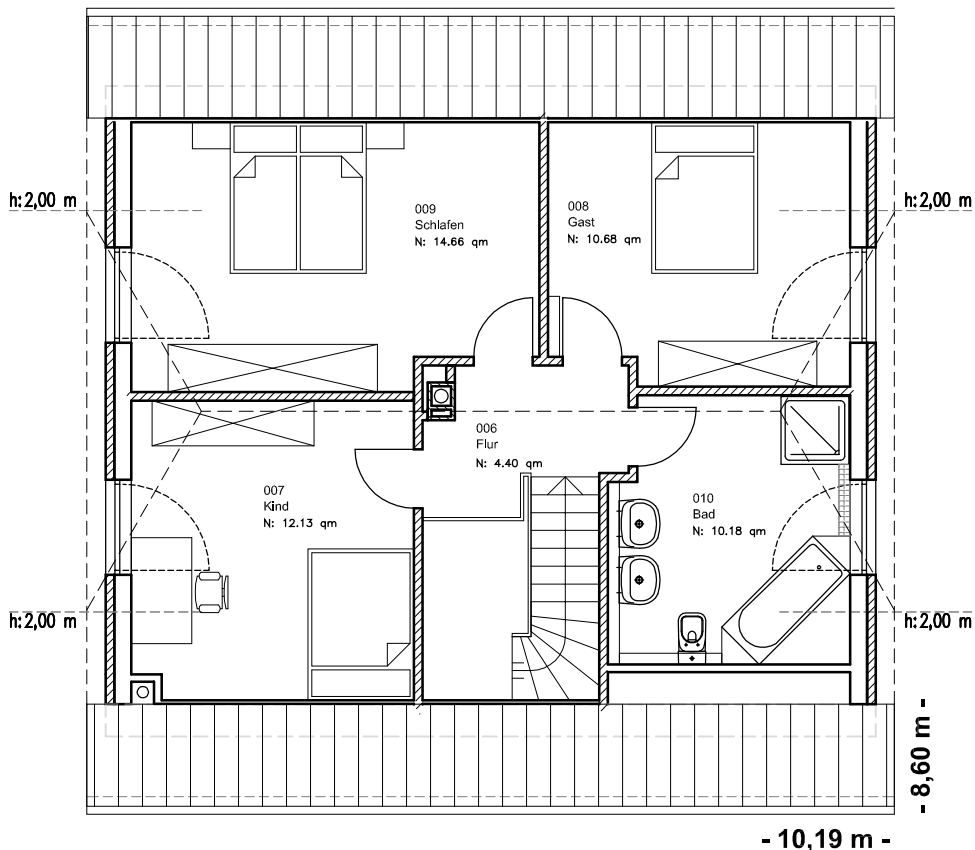

Die Zeichnung enthält Sonderausstattungen !

Maßstab: 1:100

1.2.13

Familienhaus 140-1

TEAM
MASSIVHAUS

Team Massivhaus GmbH

Hollerstraße 128 · Tel.: 04331/33110-0

24782 Büdelsdorf · Fax: 04331/33110-9

www.team-massivhaus.de

DACHGESCHOSS

DG 52,36 m²
Gesamt 120,29 m²

Die Zeichnung enthält Sonderausstattungen !

Maßstab: 1:100

Die Zeichnung enthält Sonderausstattungen !

Maßstab: 1:200

Die Zeichnung enthält Sonderausstattungen !

Maßstab: 1:200