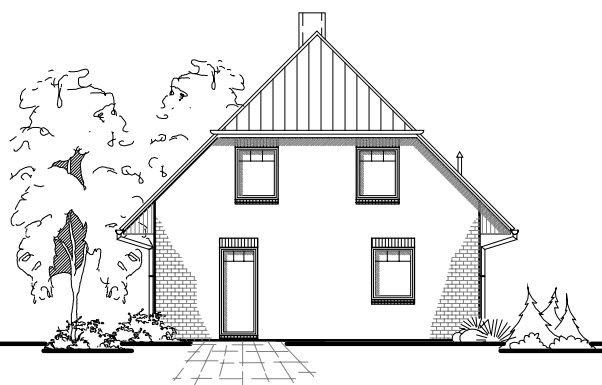

www.team-massivhaus.de

DACHGESCHOSS

DG 52,36 m²
Gesamt 120,29 m²

Die Zeichnung enthält Sonderausstattungen !

Maßstab: 1:100

Die Zeichnung enthält Sonderausstattungen !

Maßstab: 1:200

Die Zeichnung enthält Sonderausstattungen !

Maßstab: 1:200