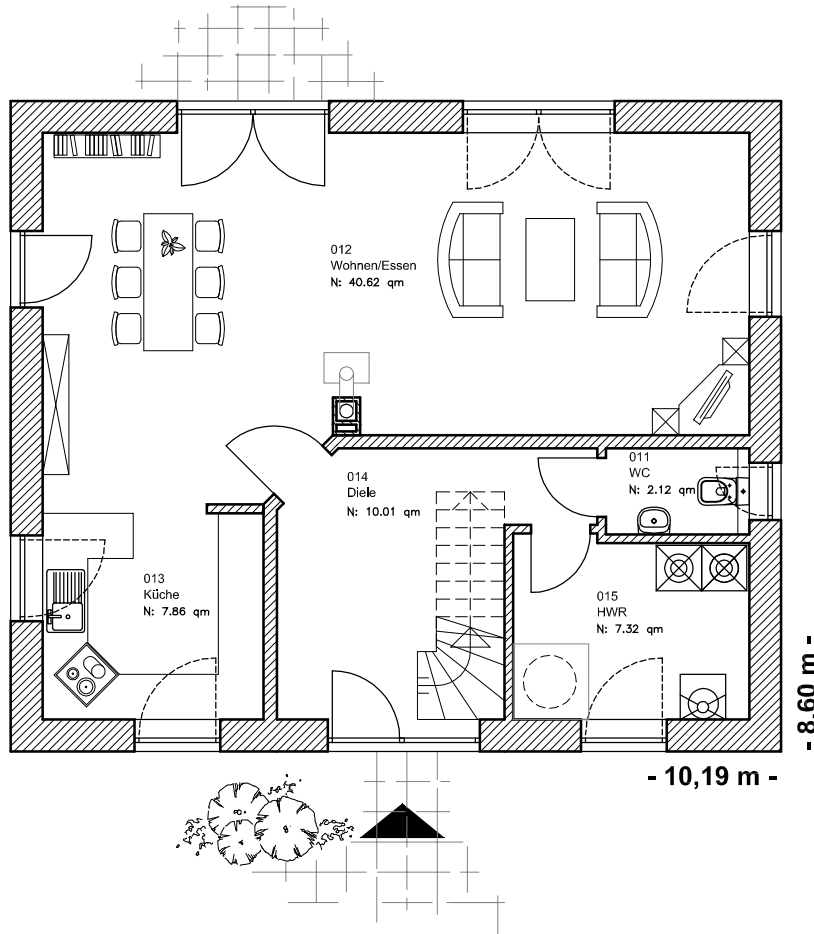

Die Zeichnung enthält Sonderausstattungen !

Maßstab: 1:100

1.2.13

Familienhaus 140-1

TEAM
MASSIVHAUS

Team Massivhaus GmbH

Hollerstraße 128 · Tel.: 04331/33110-0

24782 Büdelsdorf · Fax: 04331/33110-9

www.team-massivhaus.de

DACHGESCHOSS

DG 52,36 m²
Gesamt 120,29 m²

Die Zeichnung enthält Sonderausstattungen !

Maßstab: 1:100

Die Zeichnung enthält Sonderausstattungen !

Maßstab: 1:200

Die Zeichnung enthält Sonderausstattungen !

Maßstab: 1:200