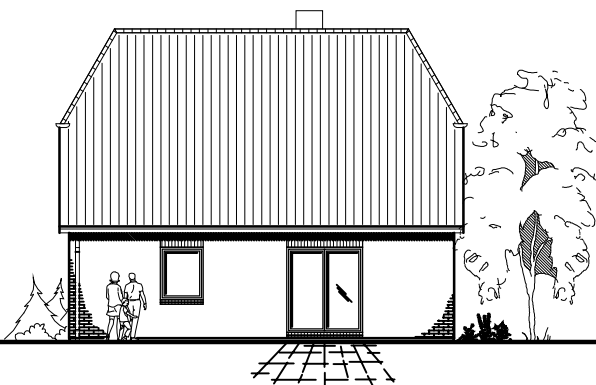

Familienhaus 140-1

TEAM
MASSIVHAUS

Team Massivhaus GmbH

Hollerstraße 128 · Tel.: 04331/33110-0

24782 Büdelsdorf · Fax: 04331/33110-9

www.team-massivhaus.de

DACHGESCHOSS

DG 54,73 m²
Gesamt 122,14 m²

Die Zeichnung enthält Sonderausstattungen !

Maßstab: 1:100

Die Zeichnung enthält Sonderausstattungen !

Maßstab: 1:200

Die Zeichnung enthält Sonderausstattungen !

Maßstab: 1:200