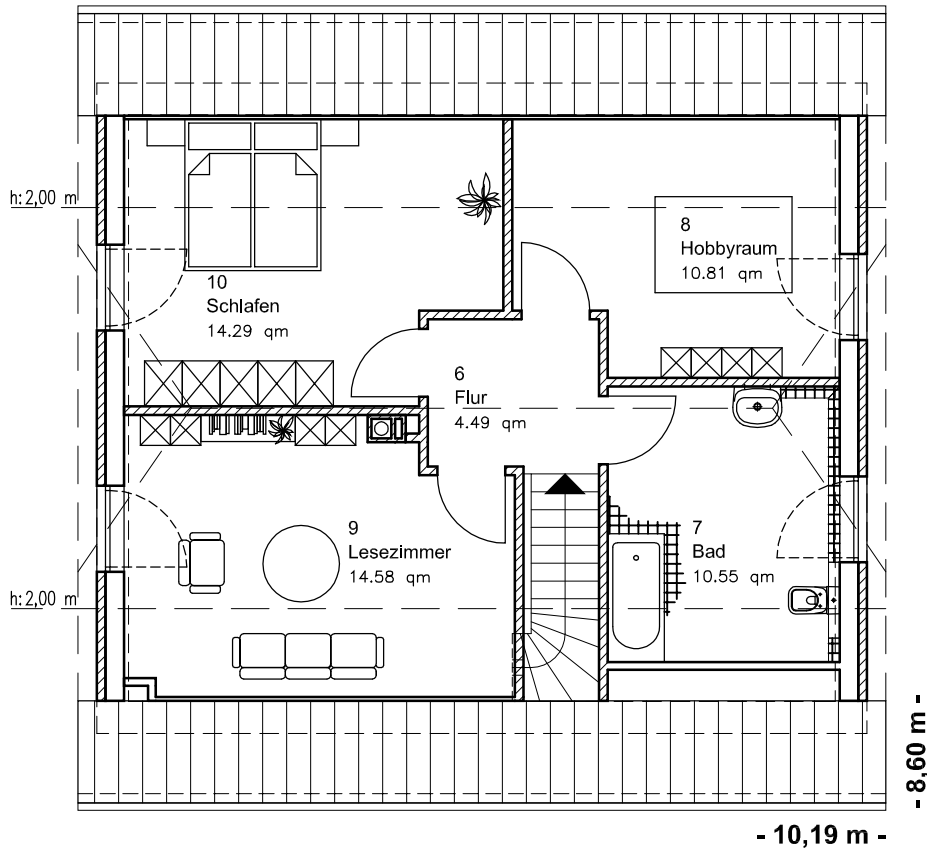

EG 67,42 m²

Die Zeichnung enthält Sonderausstattungen !

Maßstab: 1:100

Die Zeichnung enthält Sonderausstattungen !

Maßstab: 1:200

Die Zeichnung enthält Sonderausstattungen !

Maßstab: 1:200

1.2.12

Familienhaus 140-1

TEAM
MASSIVHAUS

Team Massivhaus GmbH

Hollerstraße 128 · Tel.: 04331/33110-0

24782 Büdelsdorf · Fax: 04331/33110-9

www.team-massivhaus.de

DACHGESCHOSS

DG 54,73 m²
Gesamt 122,14 m²

Die Zeichnung enthält Sonderausstattungen !

Maßstab: 1:100

Die Zeichnung enthält Sonderausstattungen !

Maßstab: 1:200

Die Zeichnung enthält Sonderausstattungen !

Maßstab: 1:200