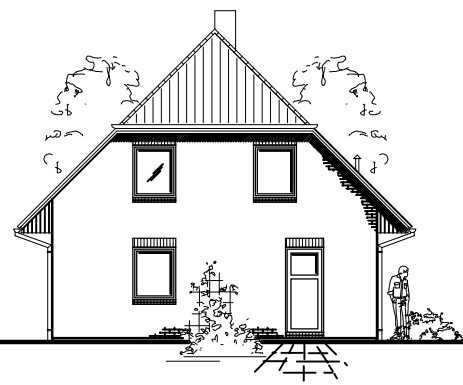

Die Zeichnung enthält Sonderausstattungen !

Maßstab: 1:200