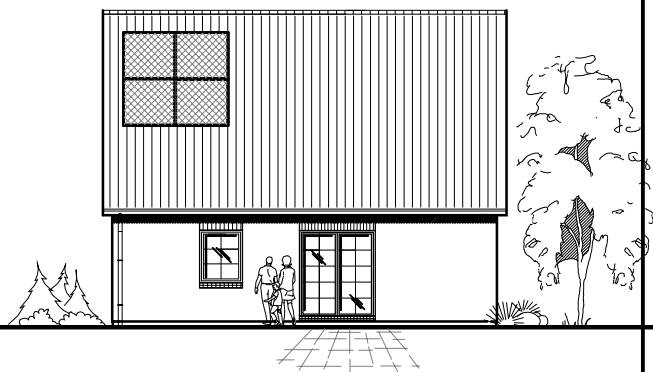

EG 67,47 m²

Die Zeichnung enthält Sonderausstattungen !

Maßstab: 1:100

Die Zeichnung enthält Sonderausstattungen !

Maßstab: 1:200

Die Zeichnung enthält Sonderausstattungen !

Maßstab: 1:200

1.2.10

Familienhaus 140-1

TEAM
MASSIVHAUS

Team Massivhaus GmbH

Hollerstraße 128 · Tel.: 04331/33110-0

24782 Büdelsdorf · Fax: 04331/33110-9

www.team-massivhaus.de

DACHGESCHOSS

DG 53,41 m²
Gesamt 120,88 m²

Die Zeichnung enthält Sonderausstattungen !

Maßstab: 1:100

Die Zeichnung enthält Sonderausstattungen !

Maßstab: 1:200

Die Zeichnung enthält Sonderausstattungen !

Maßstab: 1:200