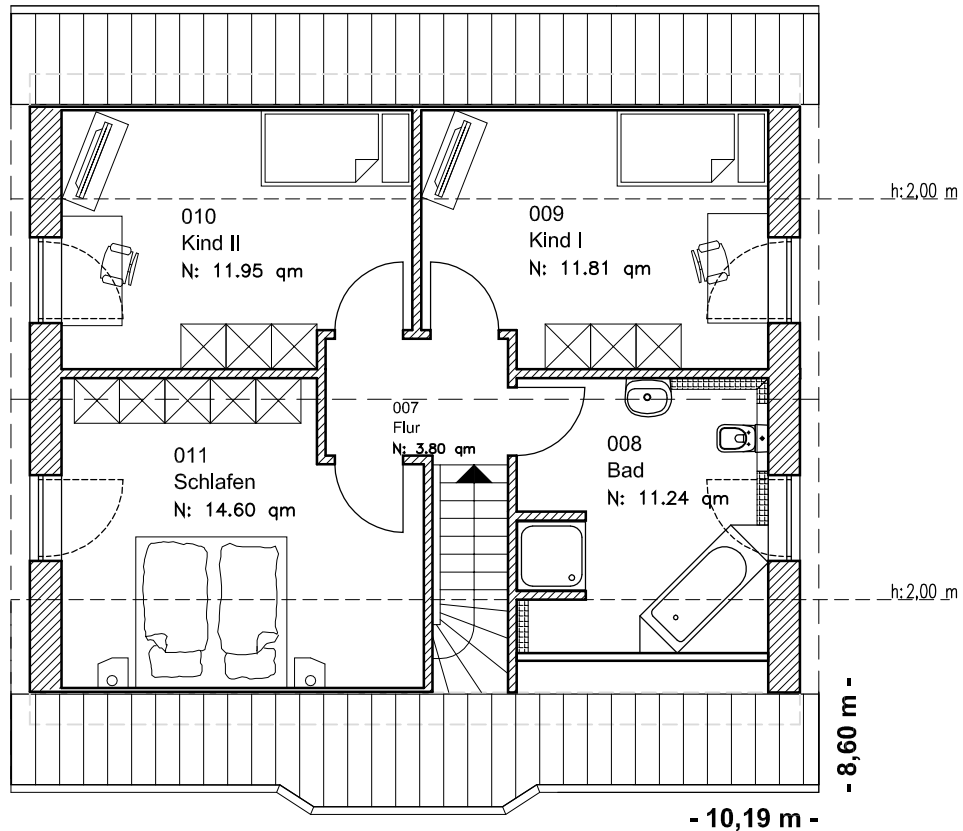

EG 67,47 m²

Die Zeichnung enthält Sonderausstattungen !

Maßstab: 1:100

Die Zeichnung enthält Sonderausstattungen !

Maßstab: 1:200

Die Zeichnung enthält Sonderausstattungen !

Maßstab: 1:200

1.2.10

Familienhaus 140-1

TEAM
MASSIVHAUS

Team Massivhaus GmbH

Hollerstraße 128 · Tel.: 04331/33110-0

24782 Büdelsdorf · Fax: 04331/33110-9

www.team-massivhaus.de

DACHGESCHOSS

DG 53,41 m²
Gesamt 120,88 m²

Die Zeichnung enthält Sonderausstattungen !

Maßstab: 1:100

Die Zeichnung enthält Sonderausstattungen !

Maßstab: 1:200

Die Zeichnung enthält Sonderausstattungen !

Maßstab: 1:200