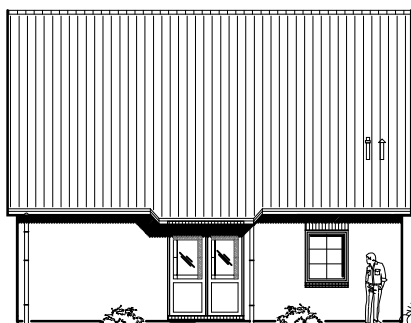

1.2.10

Familienhaus 140-1

TEAM
MASSIVHAUS

Team Massivhaus GmbH

Hollerstraße 128 · Tel.: 04331/33110-0

24782 Büdelsdorf · Fax: 04331/33110-9

www.team-massivhaus.de

ERDGESCHOSS

EG 67,47 m²

Die Zeichnung enthält Sonderausstattungen !

Maßstab: 1:100

Die Zeichnung enthält Sonderausstattungen !

Maßstab: 1:200

Die Zeichnung enthält Sonderausstattungen !

Maßstab: 1:200

1.2.10

Familienhaus 140-1

TEAM
MASSIVHAUS

Team Massivhaus GmbH

Hollerstraße 128 · Tel.: 04331/33110-0

24782 Büdelsdorf · Fax: 04331/33110-9

www.team-massivhaus.de

DACHGESCHOSS

DG 53,41 m²
Gesamt 120,88 m²