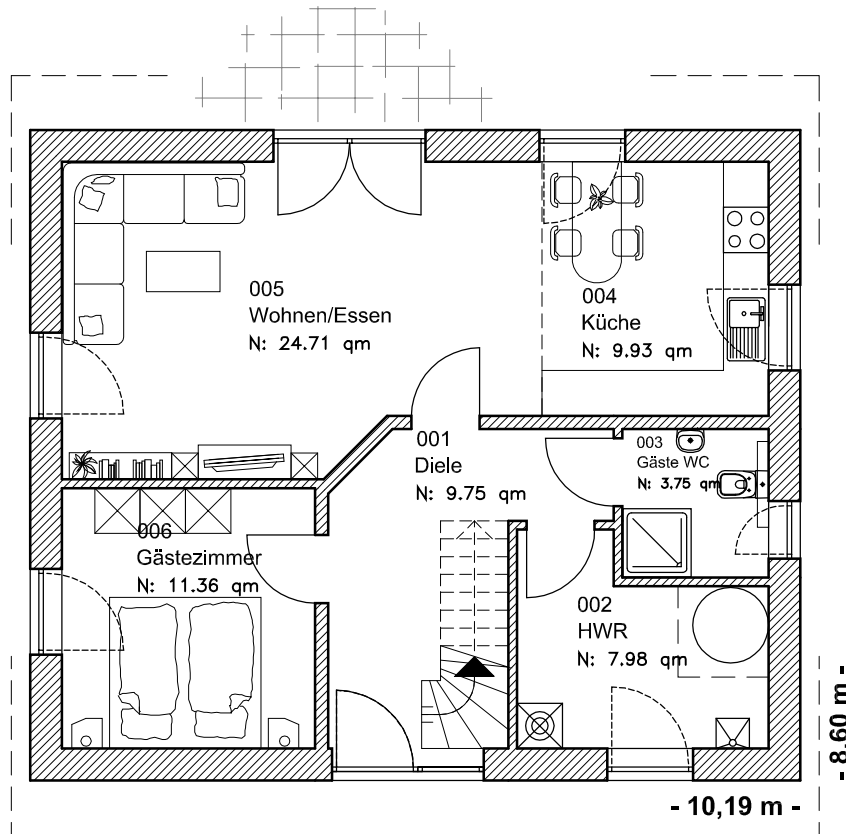

EG 67,47 m²

Die Zeichnung enthält Sonderausstattungen !

Maßstab: 1:100

Die Zeichnung enthält Sonderausstattungen !

Maßstab: 1:200

Die Zeichnung enthält Sonderausstattungen !

Maßstab: 1:200

1.2.10

Familienhaus 140-1

TEAM
MASSIVHAUS

Team Massivhaus GmbH

Hollerstraße 128 · Tel.: 04331/33110-0

24782 Büdelsdorf · Fax: 04331/33110-9

www.team-massivhaus.de

DACHGESCHOSS

DG 53,41 m²
Gesamt 120,88 m²

Die Zeichnung enthält Sonderausstattungen !

Maßstab: 1:100

Die Zeichnung enthält Sonderausstattungen !

Maßstab: 1:200

Die Zeichnung enthält Sonderausstattungen !

Maßstab: 1:200