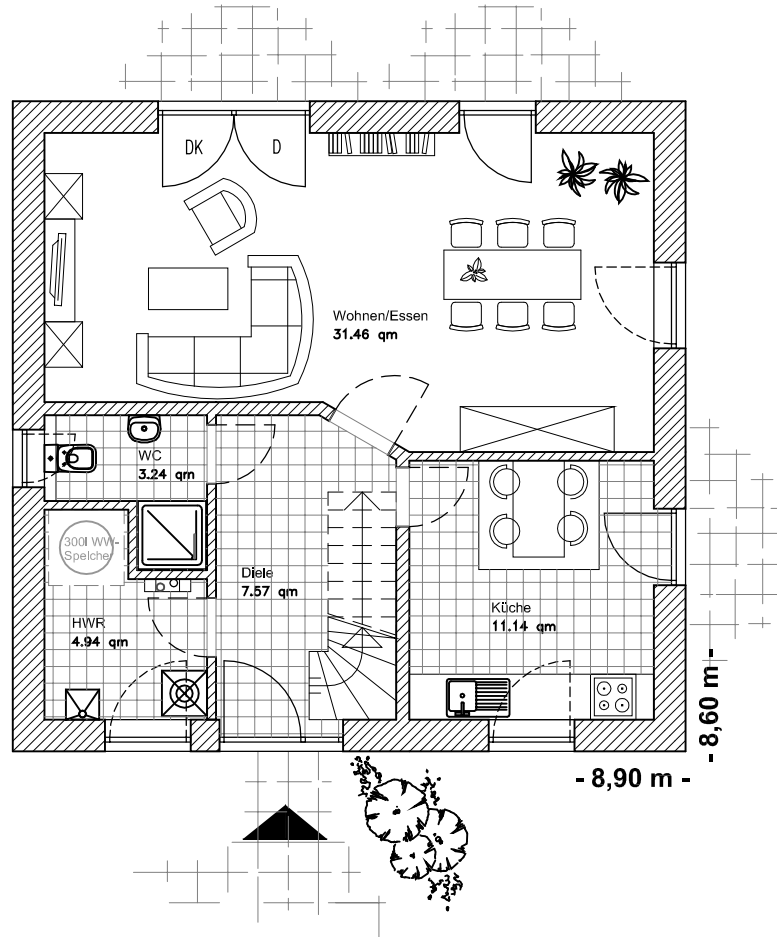

# ERDGESCHOSS

EG 58,35 m<sup>2</sup>

Die Zeichnung enthält Sonderausstattungen !

Maßstab: 1:100

Die Zeichnung enthält Sonderausstattungen !

Maßstab: 1:200

Die Zeichnung enthält Sonderausstattungen !

Maßstab: 1:200

# DACHGESCHOSS

DG 42,29 m<sup>2</sup>  
Gesamt 104,64 m<sup>2</sup>

Die Zeichnung enthält Sonderausstattungen !

Maßstab: 1:100

Die Zeichnung enthält Sonderausstattungen !

Maßstab: 1:200

Die Zeichnung enthält Sonderausstattungen !

Maßstab: 1:200