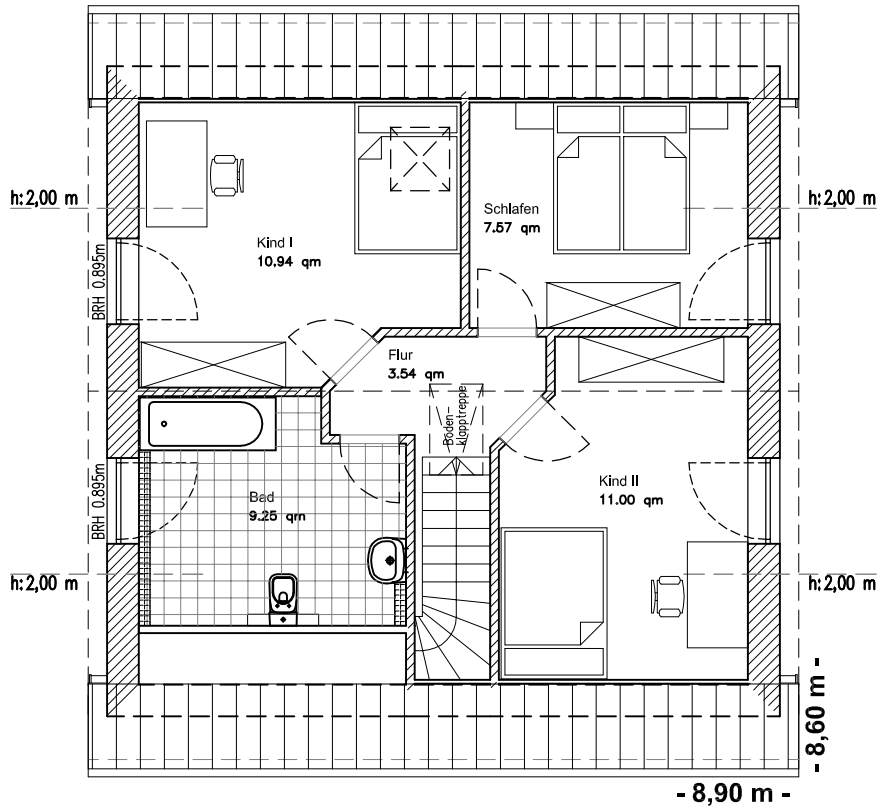

# ERDGESCHOSS

EG 58,35 m<sup>2</sup>

Die Zeichnung enthält Sonderausstattungen !

Maßstab: 1:100

Die Zeichnung enthält Sonderausstattungen !

Maßstab: 1:200

Die Zeichnung enthält Sonderausstattungen !

Maßstab: 1:200

# DACHGESCHOSS

DG 42,29 m<sup>2</sup>  
Gesamt 104,64 m<sup>2</sup>

Die Zeichnung enthält Sonderausstattungen !

Maßstab: 1:100

Die Zeichnung enthält Sonderausstattungen !

Maßstab: 1:200

Die Zeichnung enthält Sonderausstattungen !

Maßstab: 1:200