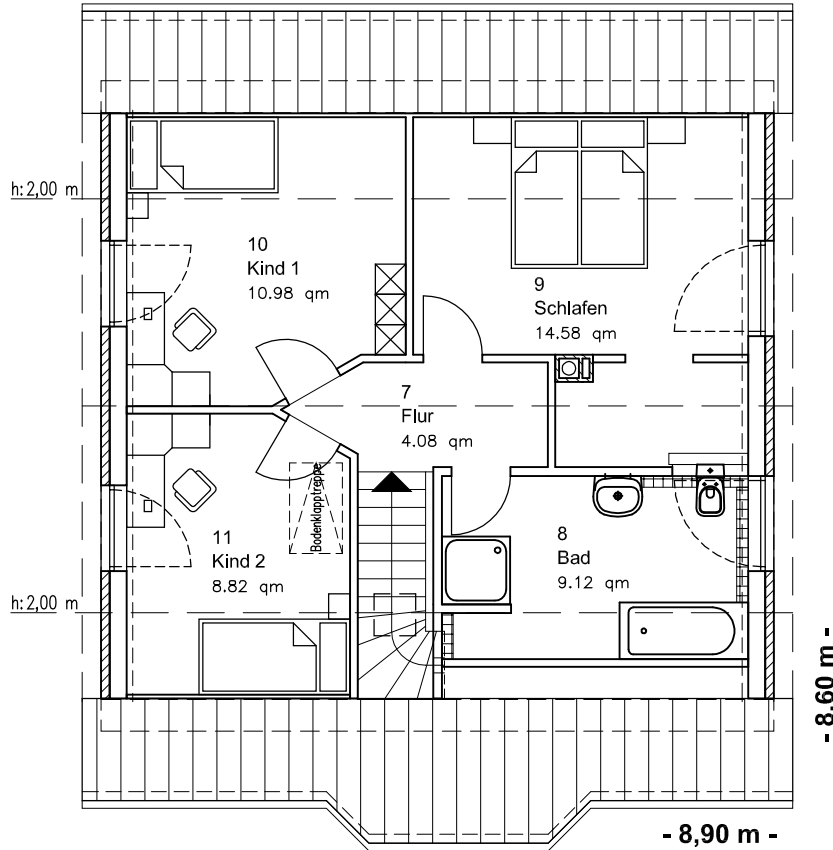

EG 58,07 m²

Die Zeichnung enthält Sonderausstattungen !

Maßstab: 1:100

Die Zeichnung enthält Sonderausstattungen !

Maßstab: 1:200

Die Zeichnung enthält Sonderausstattungen !

Maßstab: 1:200

1.1.19

Familienhaus 120

TEAM
MASSIVHAUS

Team Massivhaus GmbH

Hollerstraße 128 · Tel.: 04331/33110-0

24782 Büdelsdorf · Fax: 04331/33110-9

www.team-massivhaus.de

DACHGESCHOSS

DG 47,59 m²
Gesamt 105,67 m²

Die Zeichnung enthält Sonderausstattungen !

Maßstab: 1:100

Die Zeichnung enthält Sonderausstattungen !

Maßstab: 1:200

Die Zeichnung enthält Sonderausstattungen !

Maßstab: 1:200