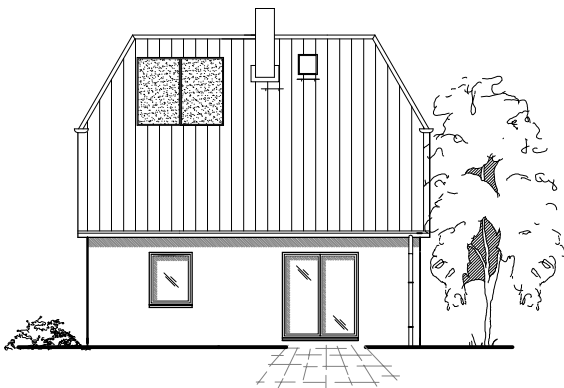

Familienhaus 120

TEAM
MASSIVHAUS

Team Massivhaus GmbH

Hollerstraße 128 · Tel.: 04331/33110-0

24782 Büdelsdorf · Fax: 04331/33110-9

www.team-massivhaus.de

DACHGESCHOSS

DG 49,23 m²
Gesamt 110,36 m²

Die Zeichnung enthält Sonderausstattungen !

Maßstab: 1:100

Die Zeichnung enthält Sonderausstattungen !

Maßstab: 1:200

Die Zeichnung enthält Sonderausstattungen !

Maßstab: 1:200