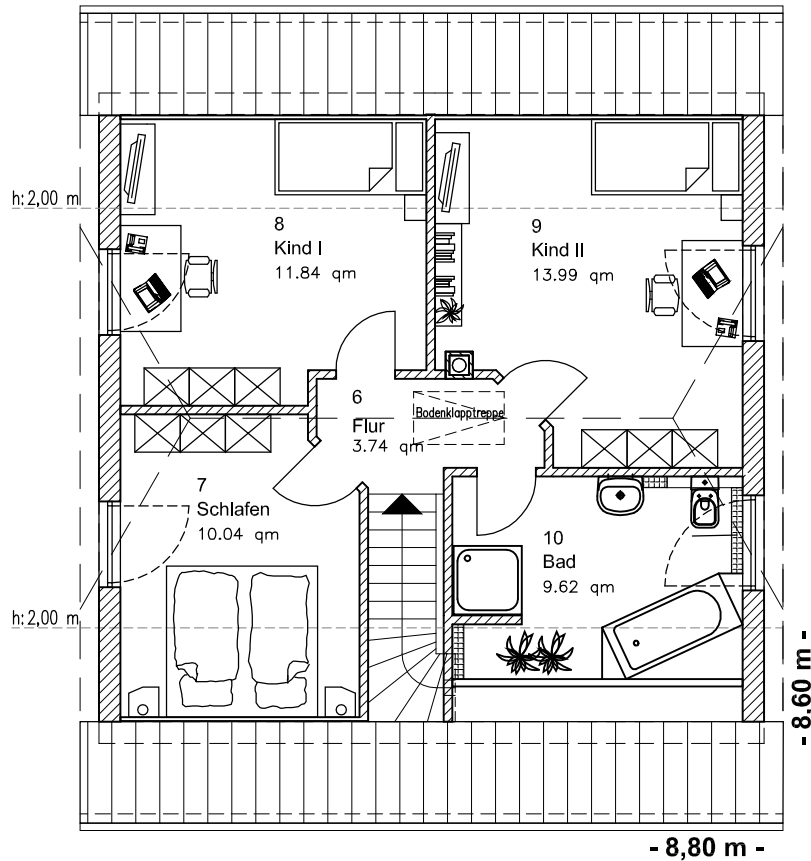

EG 61,13 m²

Die Zeichnung enthält Sonderausstattungen !

Maßstab: 1:100

Die Zeichnung enthält Sonderausstattungen !

Maßstab: 1:200

Die Zeichnung enthält Sonderausstattungen !

Maßstab: 1:200

1.1.15

Familienhaus 120

TEAM
MASSIVHAUS

Team Massivhaus GmbH

Hollerstraße 128 · Tel.: 04331/33110-0

24782 Büdelsdorf · Fax: 04331/33110-9

www.team-massivhaus.de

DACHGESCHOSS

DG 49,23 m²
Gesamt 110,36 m²

Die Zeichnung enthält Sonderausstattungen !

Maßstab: 1:100

Die Zeichnung enthält Sonderausstattungen !

Maßstab: 1:200

Die Zeichnung enthält Sonderausstattungen !

Maßstab: 1:200