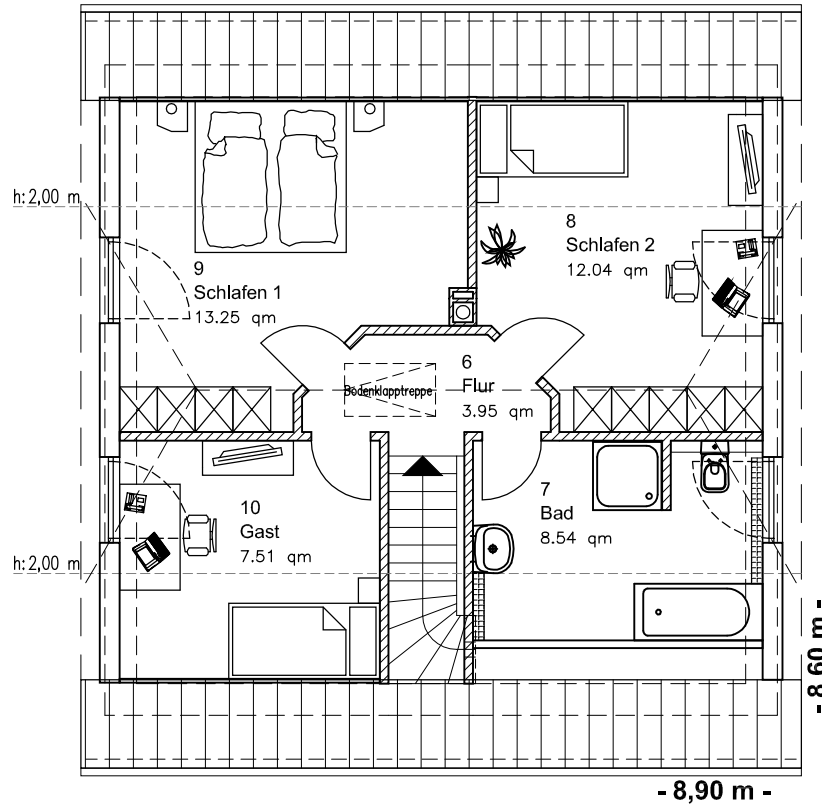

# ERDGESCHOSS

EG 58,21 m<sup>2</sup>

Die Zeichnung enthält Sonderausstattungen !

Maßstab: 1:100

Die Zeichnung enthält Sonderausstattungen !

Maßstab: 1:200

Die Zeichnung enthält Sonderausstattungen !

Maßstab: 1:200

## DACHGESCHOSS

DG 45,30 m<sup>2</sup>  
Gesamt 103,51 m<sup>2</sup>

Die Zeichnung enthält Sonderausstattungen !

Maßstab: 1:100

Die Zeichnung enthält Sonderausstattungen !

Maßstab: 1:200

Die Zeichnung enthält Sonderausstattungen !

Maßstab: 1:200