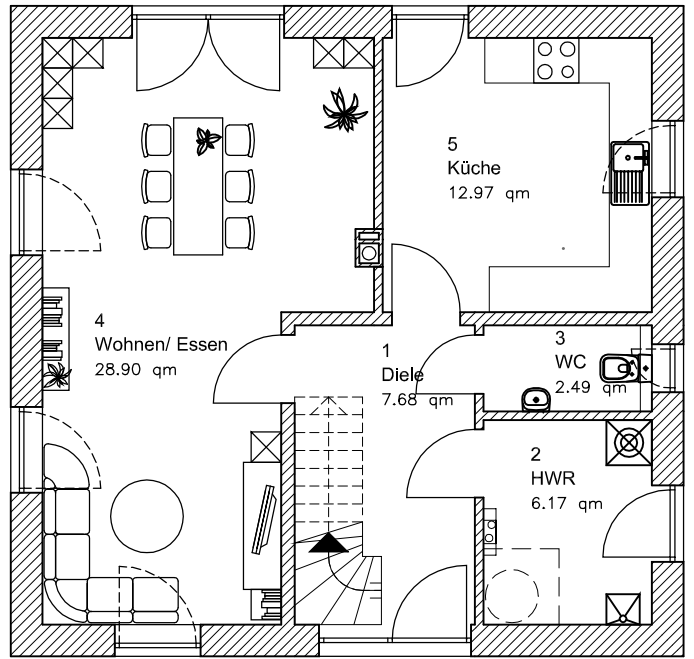

# ERDGESCHOSS

EG 58,21 m<sup>2</sup>

Die Zeichnung enthält Sonderausstattungen !

Maßstab: 1:100

Die Zeichnung enthält Sonderausstattungen !

Maßstab: 1:200

Die Zeichnung enthält Sonderausstattungen !

Maßstab: 1:200

## DACHGESCHOSS

DG 45,30 m<sup>2</sup>  
Gesamt 103,51 m<sup>2</sup>

Die Zeichnung enthält Sonderausstattungen !

Maßstab: 1:100

Die Zeichnung enthält Sonderausstattungen !

Maßstab: 1:200

Die Zeichnung enthält Sonderausstattungen !

Maßstab: 1:200